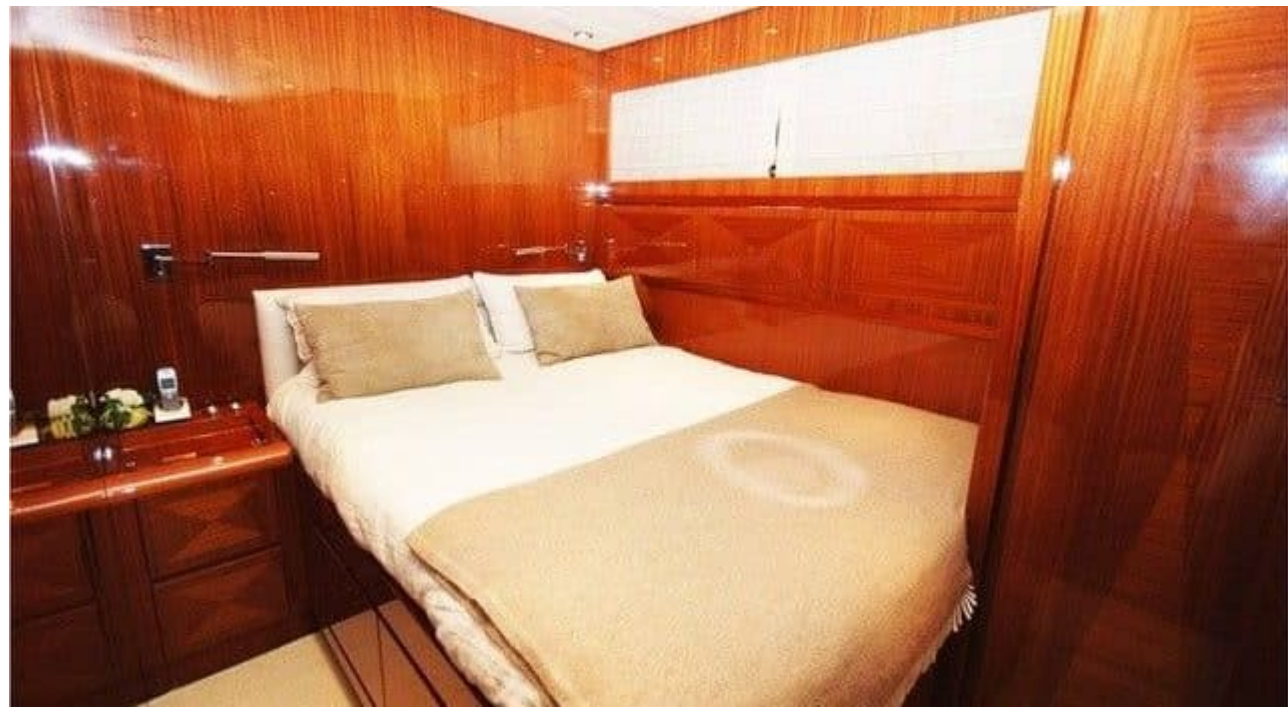

M/Y LADY SPLASH

 Longueur
24.00m 78.74 ft.

 Personnes
12

 Cabines
3

 Equipage
2

M/Y LADY SPLASH

Fridge

Kitchen

Tender

Wakeboard

Wifi

DESIGN D'EXTÉRIEUR

DESIGN D'INTÉRIEUR

GALERIE MODE DE VIE

Spécifications

Prix basse saison / jour