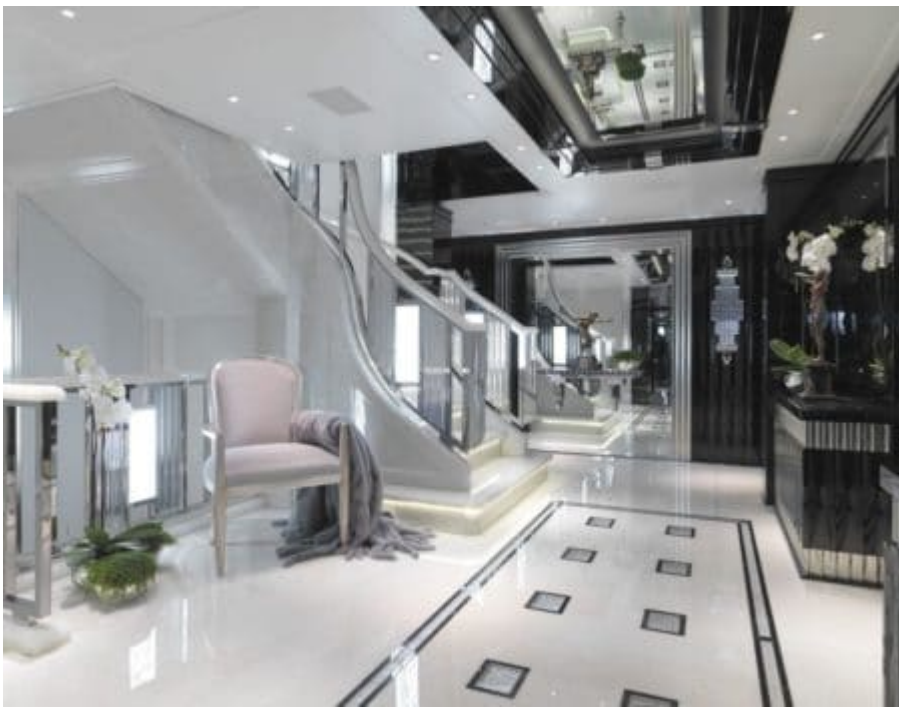

DESIGN D'EXTÉRIEUR

DESIGN D'INTÉRIEUR

GALERIE MODE DE VIE

Spécifications

Prix basse saison été / semaine

425 000 €

Prix haute saison été / semaine

460 000 €