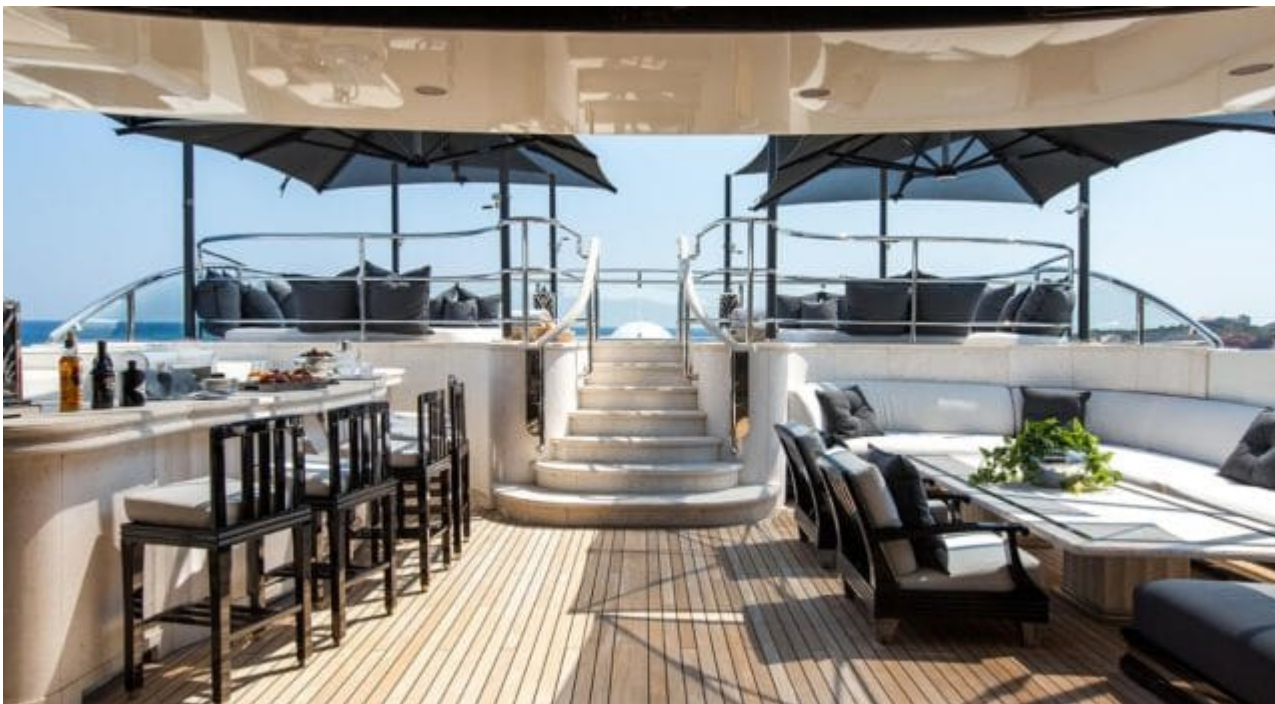

M/Y SILVER ANGEL

Longueur
64.50m 211.61
ft.

Personnes
12

Cabines
7

Equipage
19

M/Y SILVER ANGEL

- | | | | | |
|--|---|--|---|--|
| 
Air Conditioning | 
Banana | 
Donuts | 
Fishing Gear | 
Jacuzzi |
| 
Jetski x 2 | 
Kayaks x 2 | 
Kneeboard | 
Monoski | 
Paddle Board |
| 
Paddle Boards x 2 | 
Seabob x 3 | 
Snorkeling Gear | 
Sound System | 
Stabilisers at anchor |
| 
Stabilisers underway | 
Tender | 
Towable water toys | 
Wakeboard | 
Water Slide for children |
| 
Water Trampoline | 
Waterski | 
Wifi | 
Kite surf | 
Water slide |

DESIGN D'EXTÉRIEUR

DESIGN D'INTÉRIEUR

GALERIE MODE DE VIE

Spécifications

Prix basse saison été / semaine

425 000 €

Prix haute saison été / semaine

460 000 €