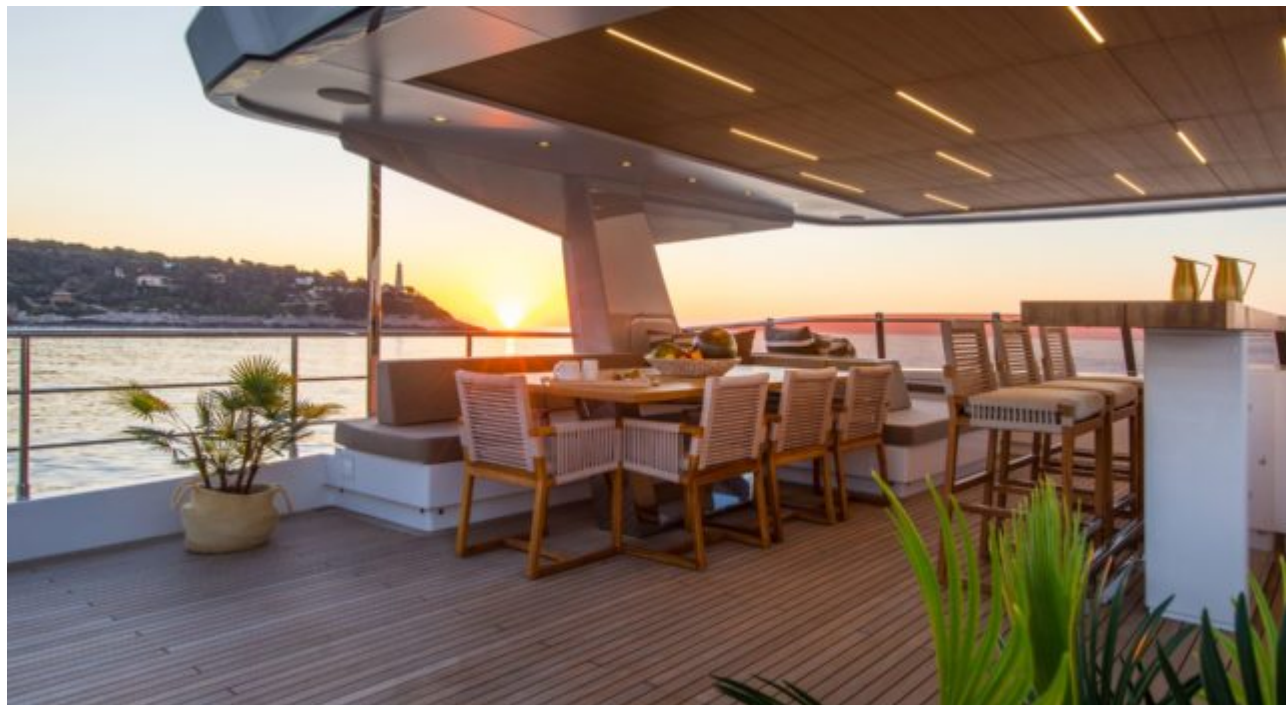

M/Y SASSA LA MARE

 Longueur
33.85m 111.06
ft.

Personnes
12

Cabines
5

Equipage
6

M/Y SASSA LA MARE

-  Air Conditioning
-  Electric bicycle
-  Jacuzzi
-  Jetski
-  Kayaks x 2
-  Paddle Boards x 2
-  Seabob x 2
-  Snorkeling Gear
-  Stabilisers at anchor
-  Stabilisers underway
-  Tender
-  Towable water toys
-  Waterskis
-  Wifi

DESIGN D'EXTÉRIEUR

DESIGN D'INTÉRIEUR

GALERIE MODE DE VIE

Spécifications

Prix basse saison été / semaine

125 000 €

Prix haute saison été / semaine

150 000 €