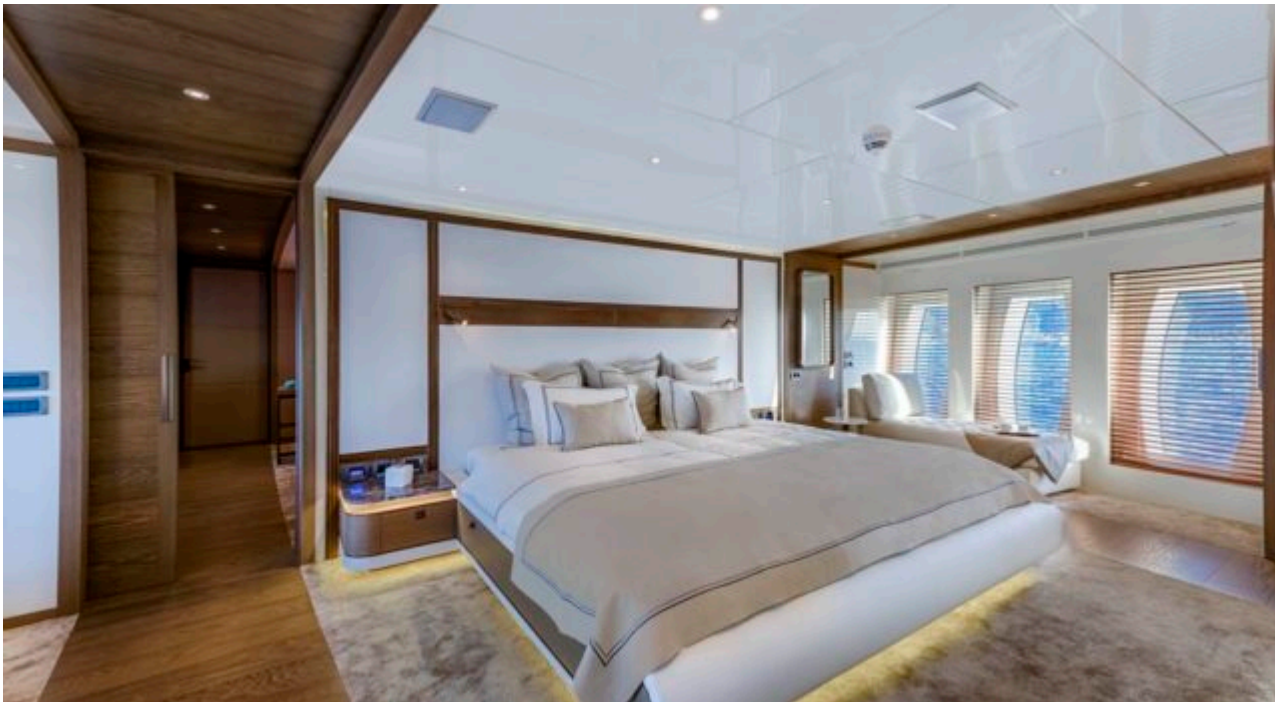

M/Y LIQUID SKY

Longueur
47m 154.2 ft.

Personnes
12

Cabines
5

Equipage
9

M/Y LIQUID SKY

- | | | | | |
|---|--|--|---|--|
|  Air Conditioning |  Banana |  Donuts |  Fishing Gear |  Gym Equipment |
|  Jacuzzi |  Jetski |  Jetski stand-up |  Kayaking |  Paddle Boards x 2 |
|  Seabob x 2 |  Snorkeling Gear |  Stabilisers at anchor |  Stabilisers underway |  Tender |
|  Wakeboard |  Waterskis |  Wifi |  Scuba diving | |

DESIGN D'EXTÉRIEUR

DESIGN D'INTÉRIEUR

GALERIE MODE DE VIE

Spécifications

Prix basse saison / jour

32 500 €

Prix haute saison / jour

36 670 €