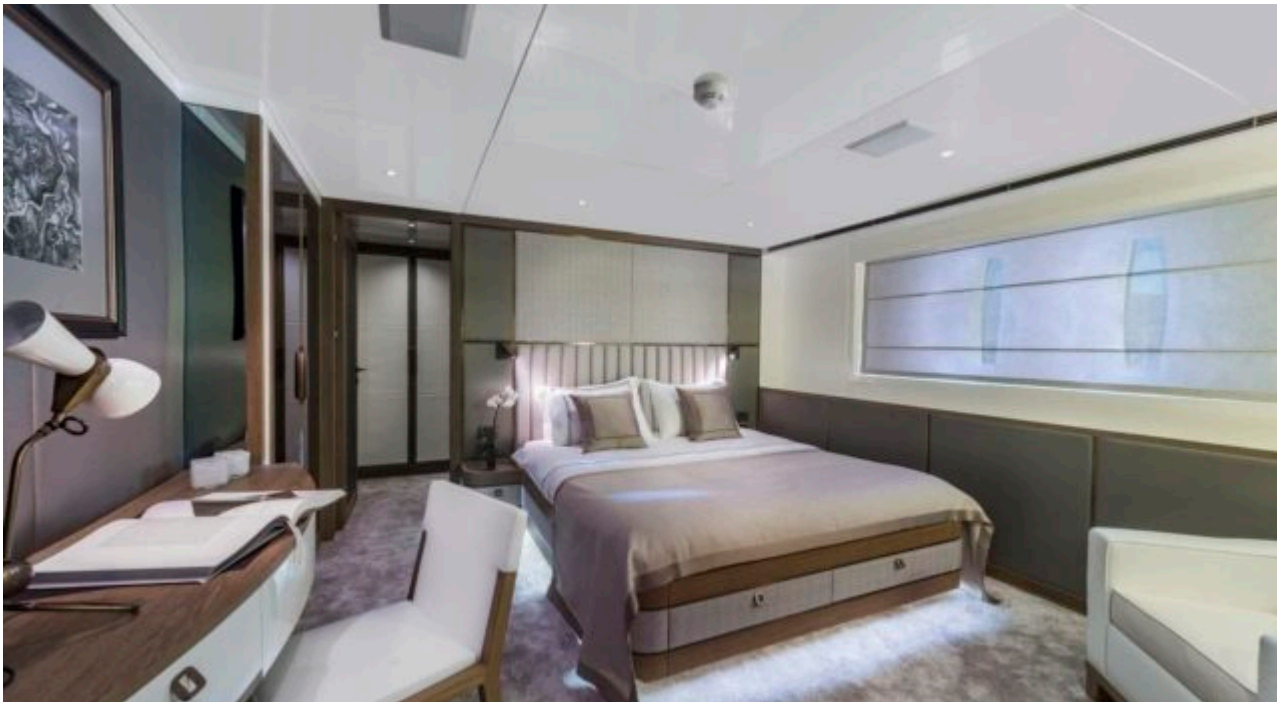

M/Y LIQUID SKY

Longueur
47m 154.2 ft.

Personnes
12

Cabines
5

Equipage
9

M/Y LIQUID SKY

- | | | | | |
|---|--|--|---|--|
|  Air Conditioning |  Banana |  Donuts |  Fishing Gear |  Gym Equipment |
|  Jacuzzi |  Jetski |  Jetski stand-up |  Kayaking |  Paddle Boards x 2 |
|  Seabob x 2 |  Snorkeling Gear |  Stabilisers at anchor |  Stabilisers underway |  Tender |
|  Wakeboard |  Waterskis |  Wifi |  Scuba diving | |

DESIGN D'EXTÉRIEUR

DESIGN D'INTÉRIEUR

GALERIE MODE DE VIE

Spécifications

Prix basse saison / jour

32 500 €

Prix haute saison / jour

36 670 €