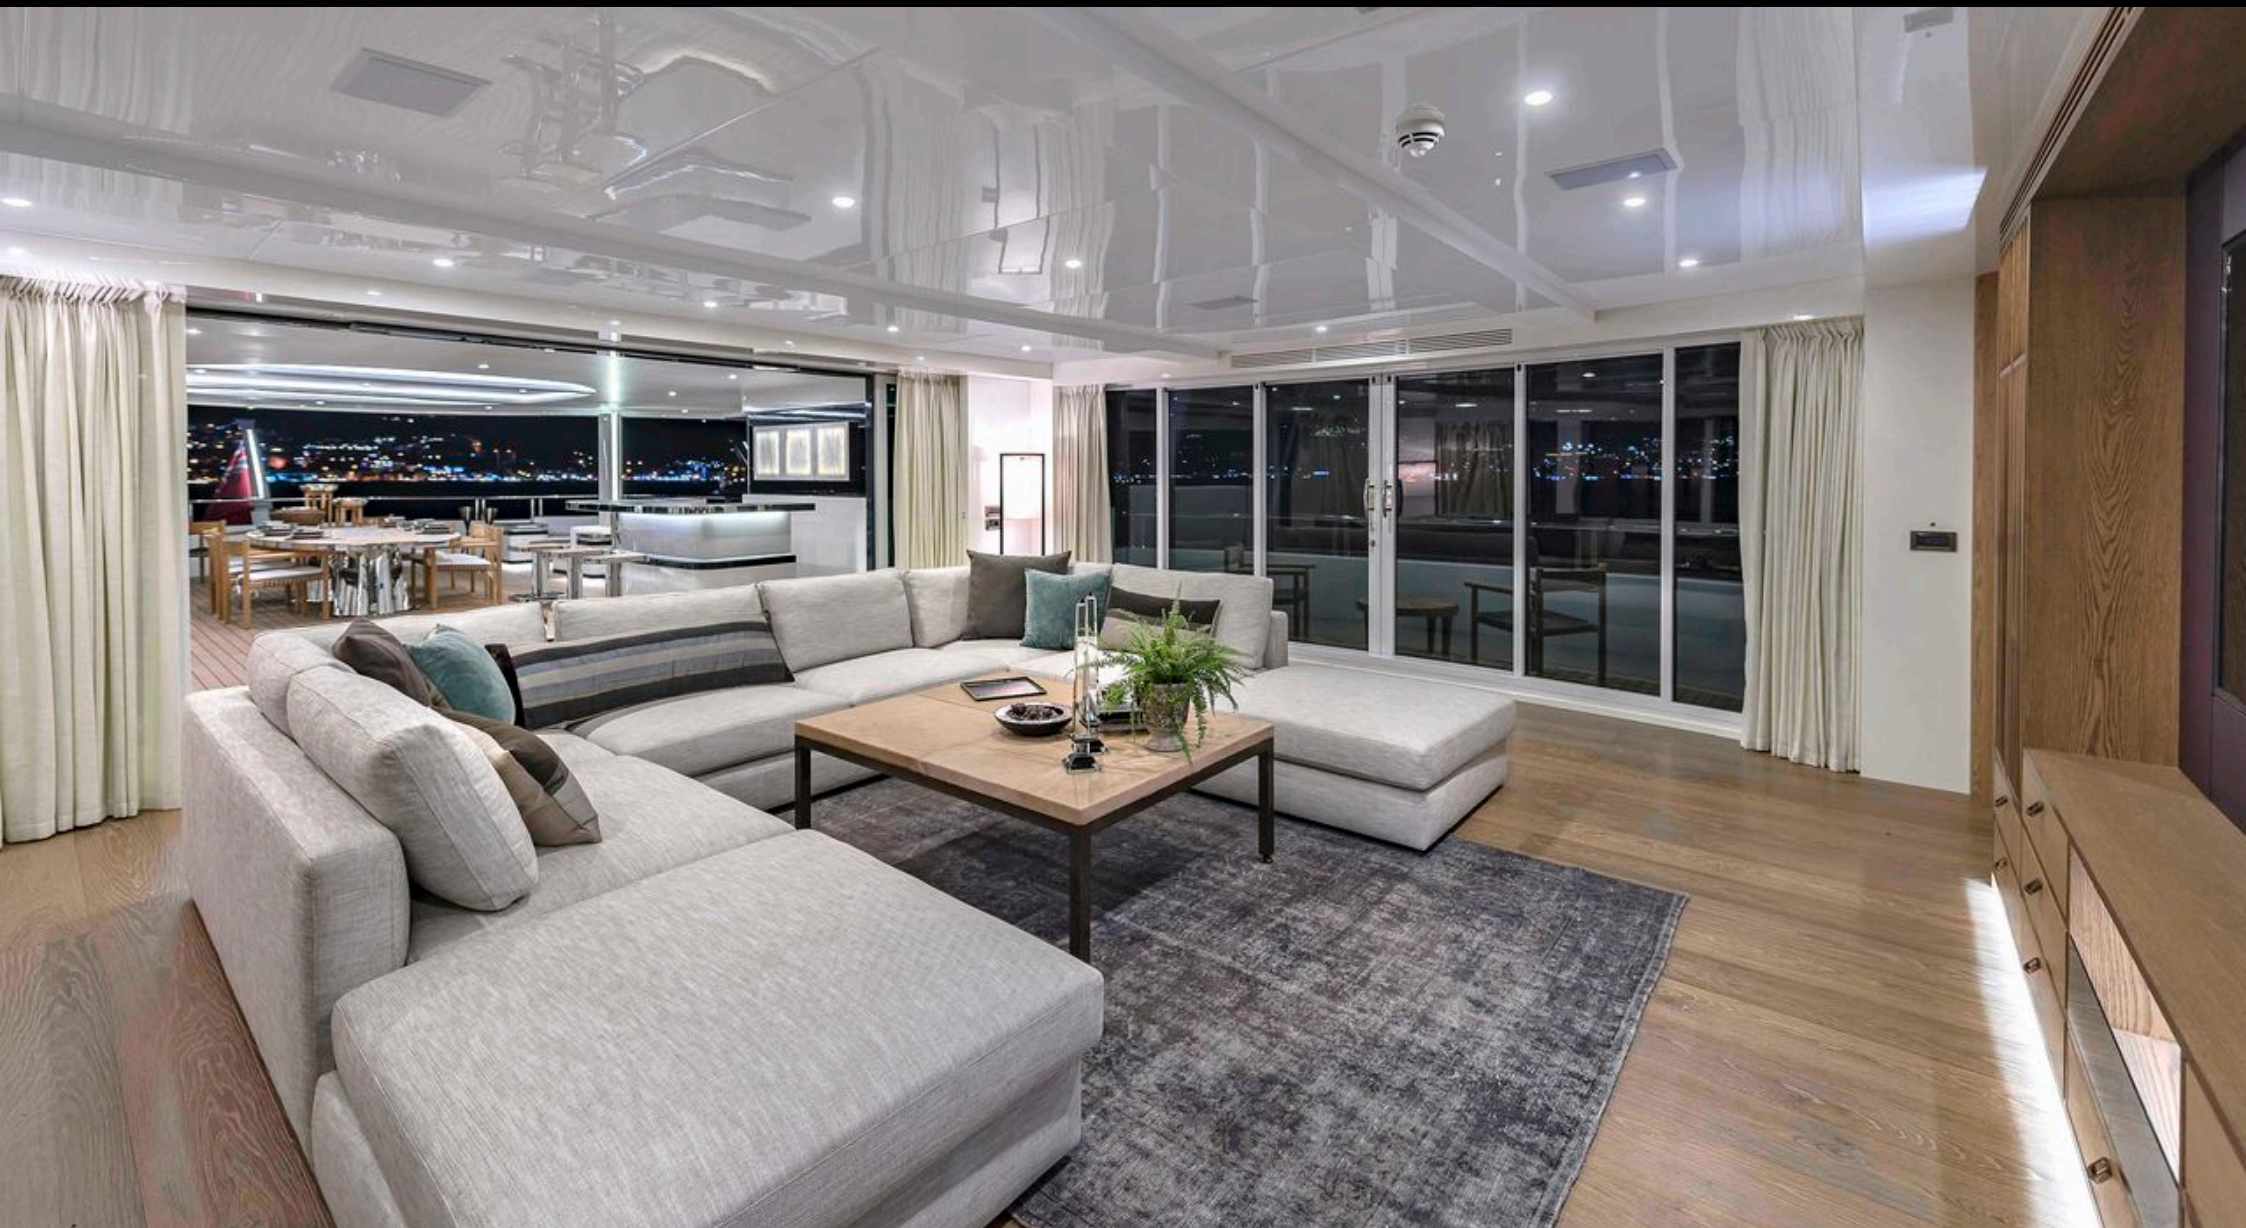

M/Y LIQUID SKY

Longueur
47m 154.2 ft.

Personnes
12

Cabines
5

Equipage
9

M/Y LIQUID SKY

- | | | | | |
|---|--|--|---|--|
|  Air Conditioning |  Banana |  Donuts |  Fishing Gear |  Gym Equipment |
|  Jacuzzi |  Jetski |  Jetski stand-up |  Kayaking |  Paddle Boards x 2 |
|  Seabob x 2 |  Snorkeling Gear |  Stabilisers at anchor |  Stabilisers underway |  Tender |
|  Wakeboard |  Waterskis |  Wifi |  Scuba diving | |

DESIGN D'EXTÉRIEUR

DESIGN D'INTÉRIEUR

GALERIE MODE DE VIE

Spécifications

Prix basse saison / jour

32 500 €

Prix haute saison / jour

36 670 €