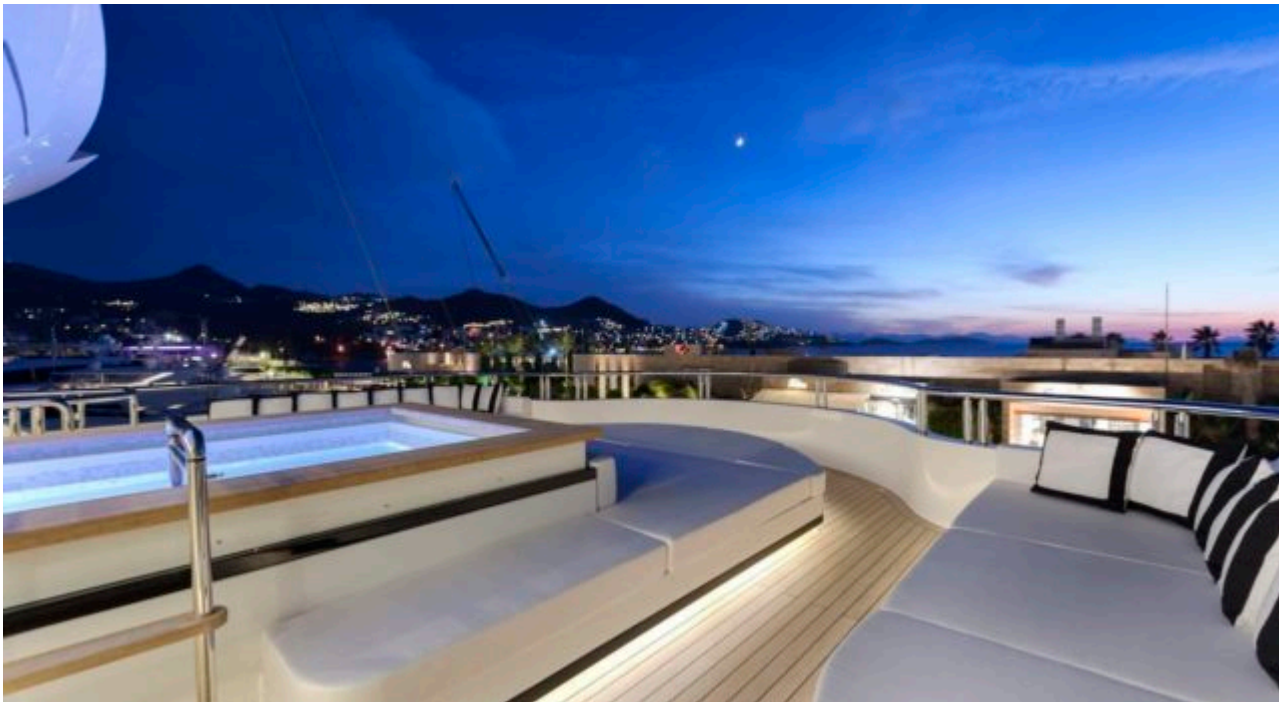

M/Y LIQUID SKY

Longueur
47m 154.2 ft.

Personnes
12

Cabines
5

Equipage
9

M/Y LIQUID SKY

- | | | | | |
|---|--|---|--|---|
| 
Air Conditioning | 
Banana | 
Donuts | 
Fishing Gear | 
Gym Equipment |
| 
Jacuzzi | 
Jetski | 
Jetski stand-up | 
Kayaking | 
Paddle Boards x
2 |
| 
Seabob x 2 | 
Snorkeling Gear | 
Stabilisers at
anchor | 
Stabilisers
underway | 
Tender |
| 
Wakeboard | 
Waterskis | 
Wifi | 
Scuba diving | |

DESIGN D'EXTÉRIEUR

DESIGN D'INTÉRIEUR

GALERIE MODE DE VIE

Spécifications

Prix basse saison / jour

32 500 €

Prix haute saison / jour

36 670 €