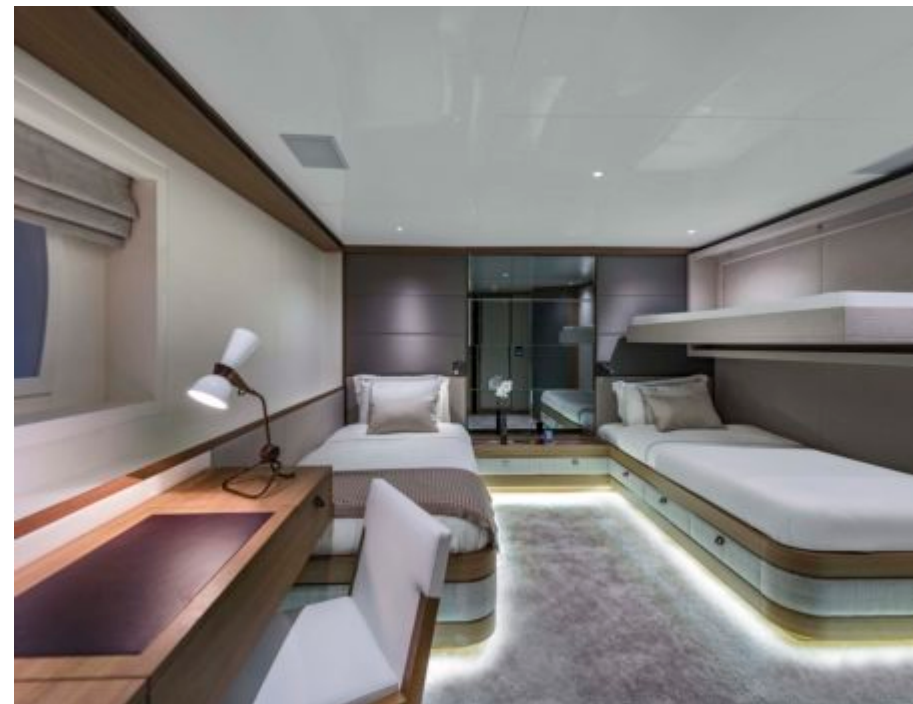

M/Y LIQUID SKY

Longueur
47m 154.2 ft.

Personnes
12

Cabines
5

Equipage
9

M/Y LIQUID SKY

- | | | | | |
|---|--|--|---|--|
|  Air Conditioning |  Banana |  Donuts |  Fishing Gear |  Gym Equipment |
|  Jacuzzi |  Jetski |  Jetski stand-up |  Kayaking |  Paddle Boards x 2 |
|  Seabob x 2 |  Snorkeling Gear |  Stabilisers at anchor |  Stabilisers underway |  Tender |
|  Wakeboard |  Waterskis |  Wifi |  Scuba diving | |

DESIGN D'EXTÉRIEUR

DESIGN D'INTÉRIEUR

GALERIE MODE DE VIE

Spécifications

Prix basse saison / jour

32 500 €

Prix haute saison / jour

36 670 €