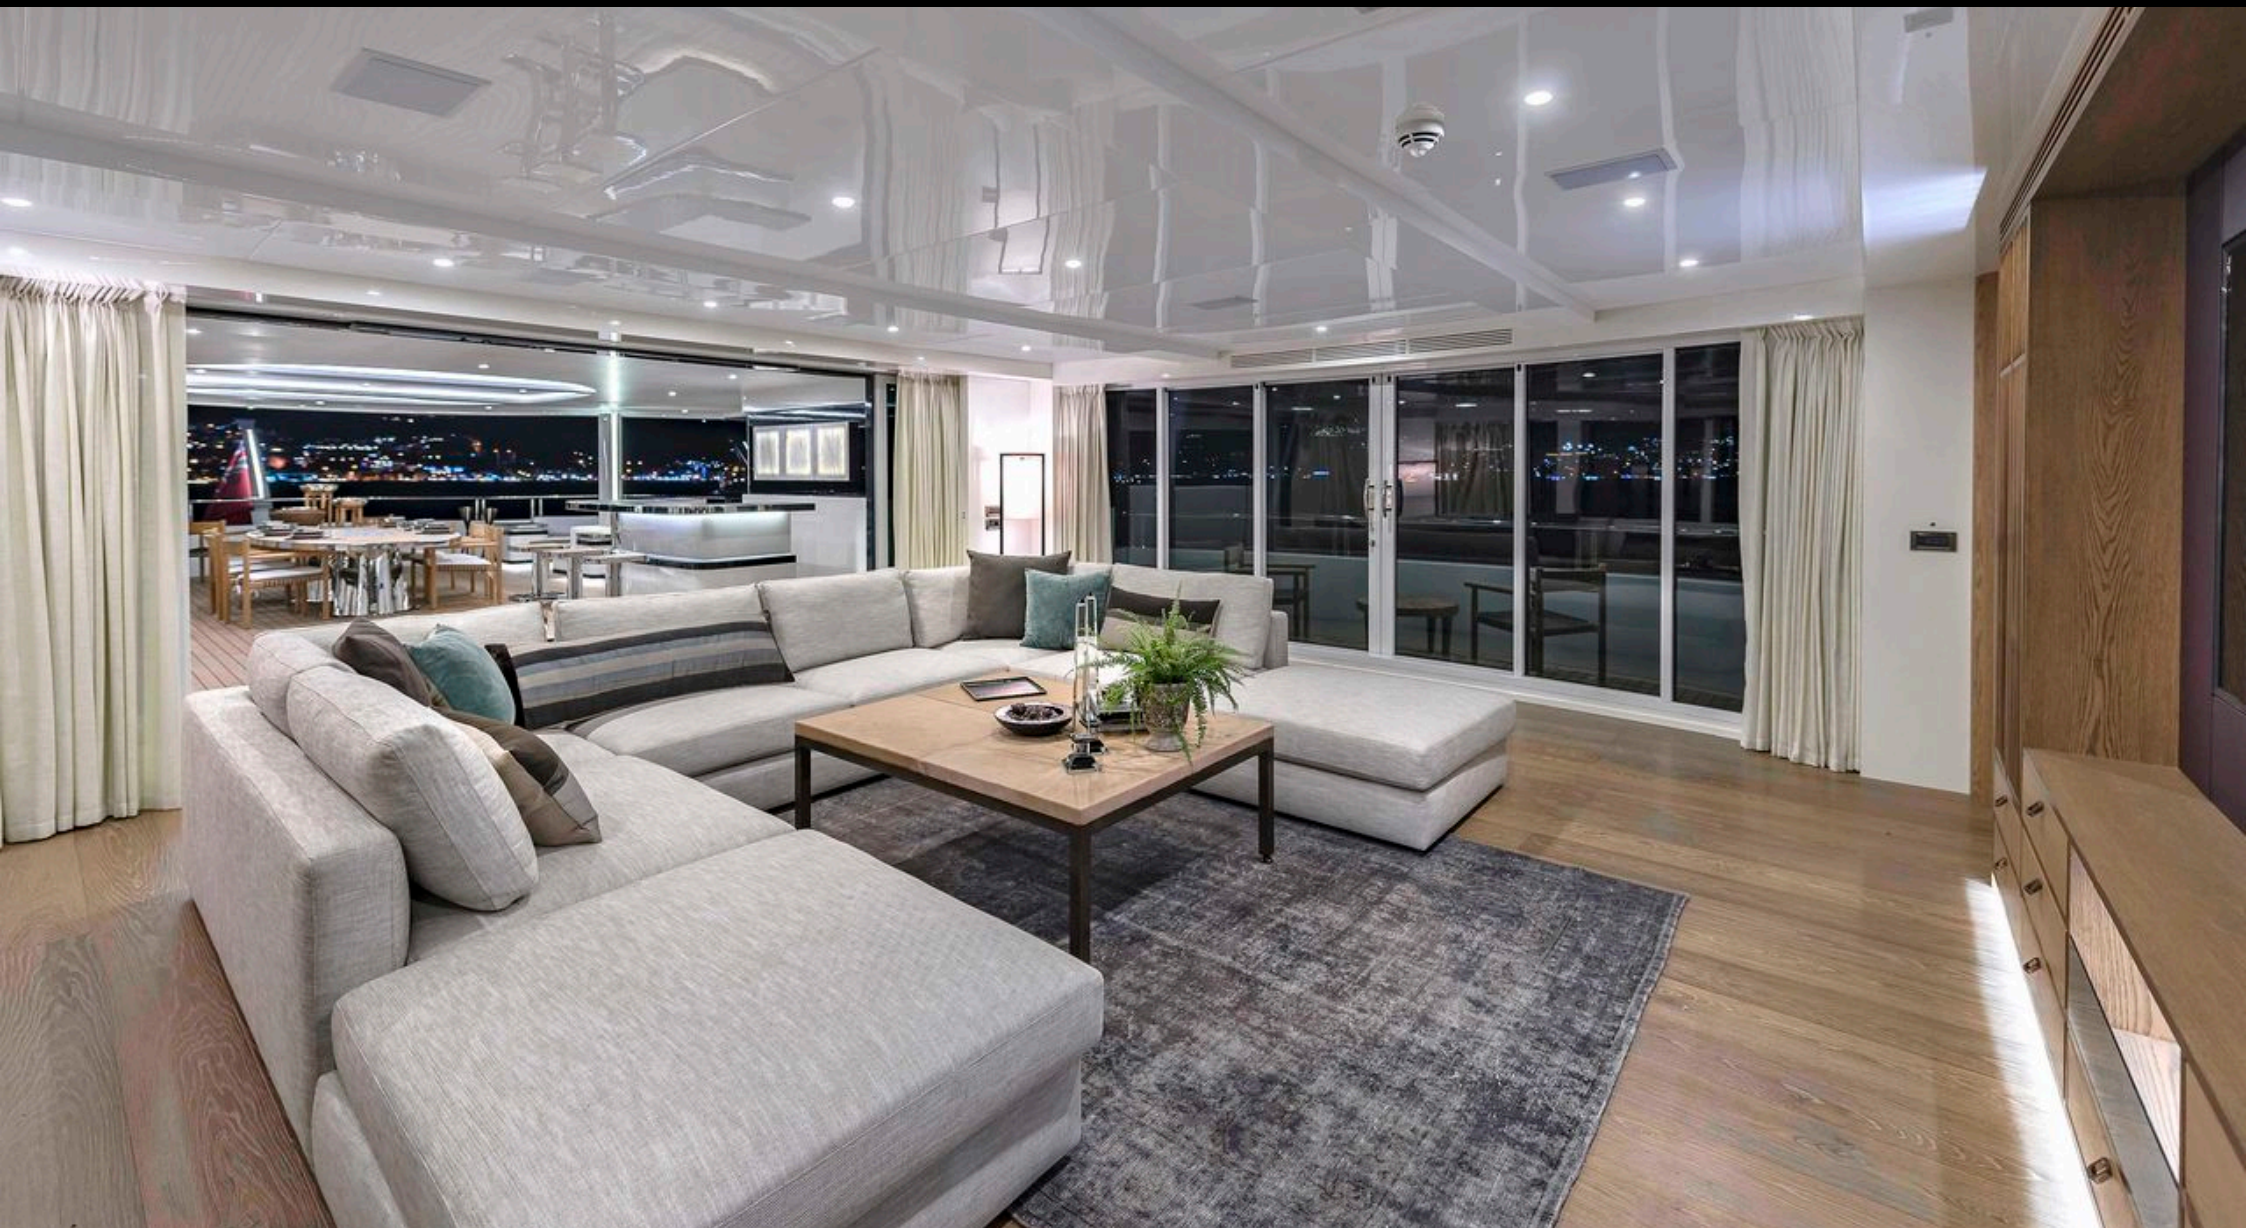

DESIGN D'INTÉRIEUR