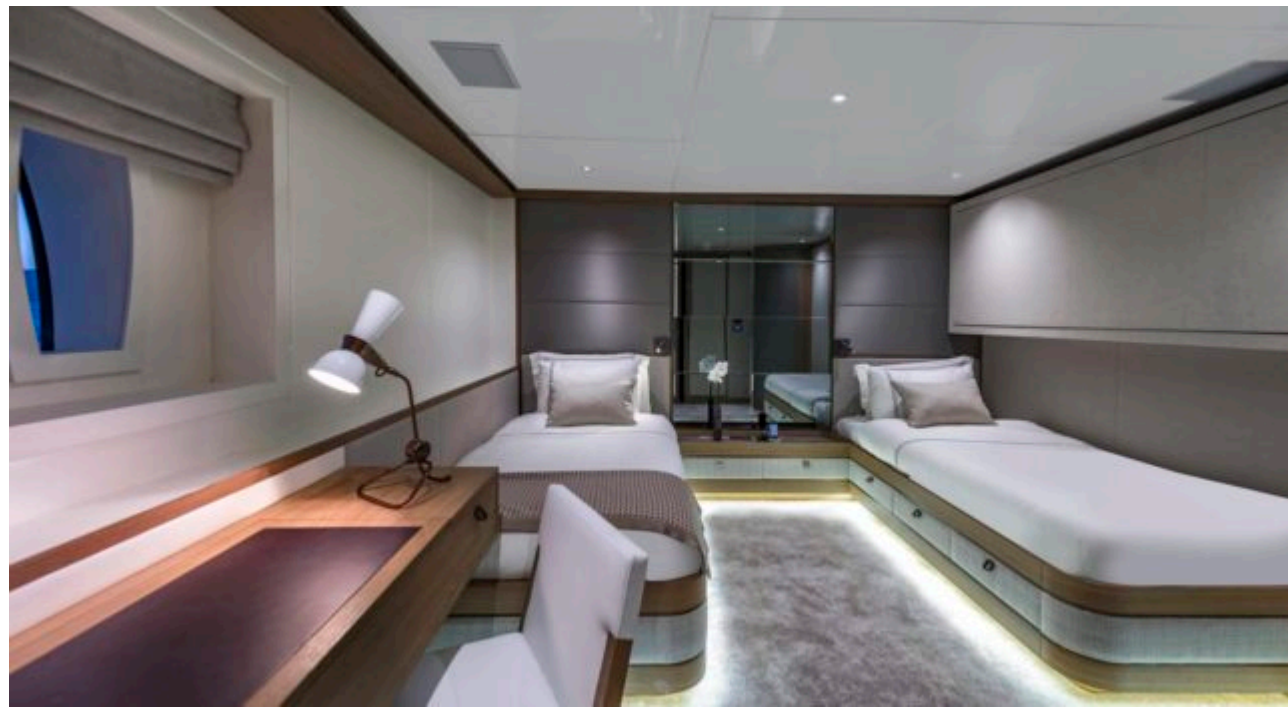

M/Y LIQUID SKY

Longueur
47m 154.2 ft.

Personnes
12

Cabines
5

Equipage
9

M/Y LIQUID SKY

- | | | | | |
|---|--|---|--|---|
| 
Air Conditioning | 
Banana | 
Donuts | 
Fishing Gear | 
Gym Equipment |
| 
Jacuzzi | 
Jetski | 
Jetski stand-up | 
Kayaking | 
Paddle Boards x
2 |
| 
Seabob x 2 | 
Snorkeling Gear | 
Stabilisers at
anchor | 
Stabilisers
underway | 
Tender |
| 
Wakeboard | 
Waterskis | 
Wifi | 
Scuba diving | |

DESIGN D'EXTÉRIEUR

DESIGN D'INTÉRIEUR

GALERIE MODE DE VIE

Spécifications

Prix basse saison / jour

32 500 €

Prix haute saison / jour

36 670 €