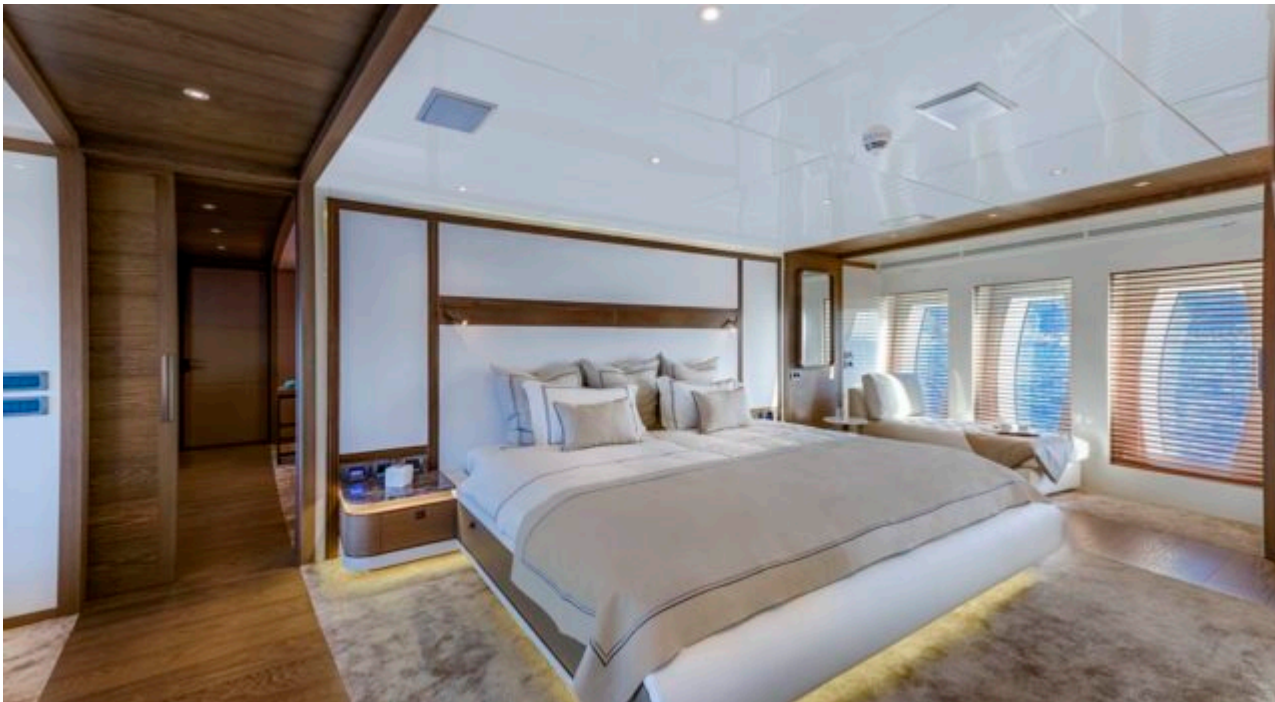

M/Y LIQUID SKY

Longueur
47m 154.2 ft.

Personnes
12

Cabines
5

Equipage
9

M/Y LIQUID SKY

- | | | | | |
|---|--|---|--|---|
| 
Air Conditioning | 
Banana | 
Donuts | 
Fishing Gear | 
Gym Equipment |
| 
Jacuzzi | 
Jetski | 
Jetski stand-up | 
Kayaking | 
Paddle Boards x
2 |
| 
Seabob x 2 | 
Snorkeling Gear | 
Stabilisers at
anchor | 
Stabilisers
underway | 
Tender |
| 
Wakeboard | 
Waterskis | 
Wifi | 
Scuba diving | |

DESIGN D'EXTÉRIEUR

DESIGN D'INTÉRIEUR

GALERIE MODE DE VIE

Spécifications

Prix basse saison / jour

32 500 €

Prix haute saison / jour

36 670 €