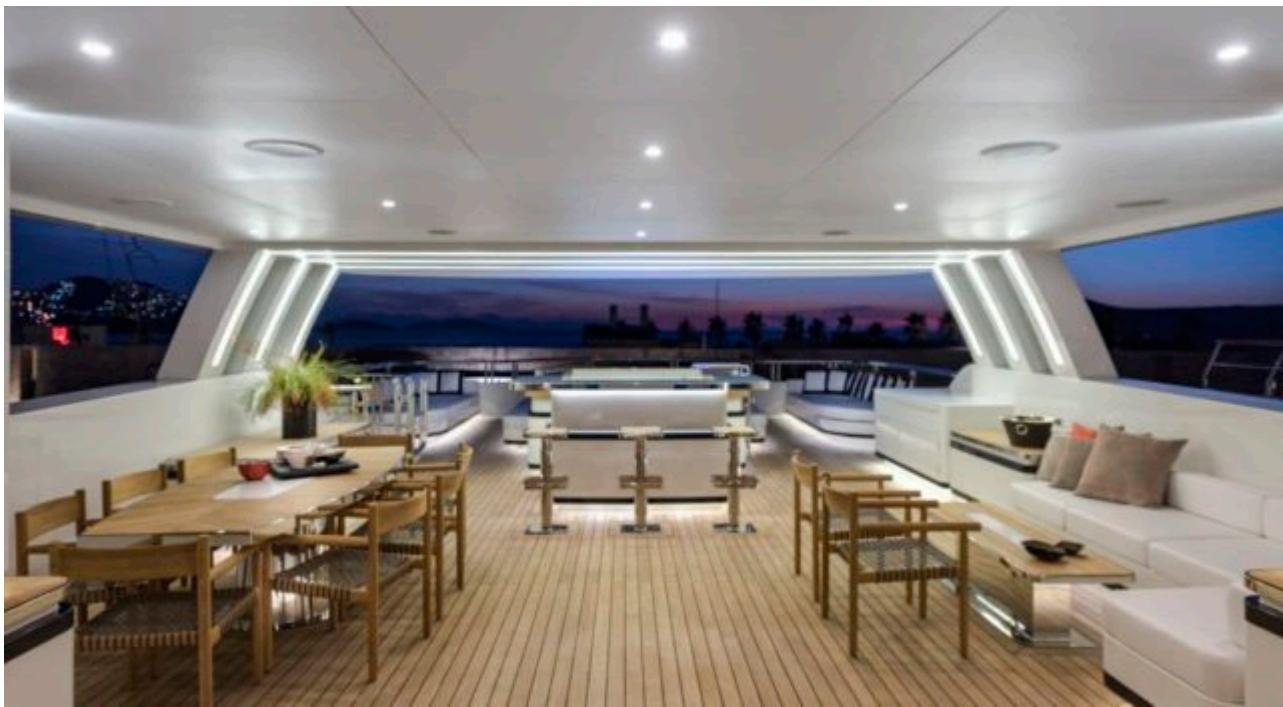

M/Y LIQUID SKY

Longueur
47m 154.2 ft.

Personnes
12

Cabines
5

Equipage
9

M/Y LIQUID SKY

- | | | | | |
|---|--|---|--|---|
| 
Air Conditioning | 
Banana | 
Donuts | 
Fishing Gear | 
Gym Equipment |
| 
Jacuzzi | 
Jetski | 
Jetski stand-up | 
Kayaking | 
Paddle Boards x
2 |
| 
Seabob x 2 | 
Snorkeling Gear | 
Stabilisers at
anchor | 
Stabilisers
underway | 
Tender |
| 
Wakeboard | 
Waterskis | 
Wifi | 
Scuba diving | |

DESIGN D'EXTÉRIEUR

DESIGN D'INTÉRIEUR

GALERIE MODE DE VIE

Spécifications

Prix basse saison / jour

32 500 €

Prix haute saison / jour

36 670 €