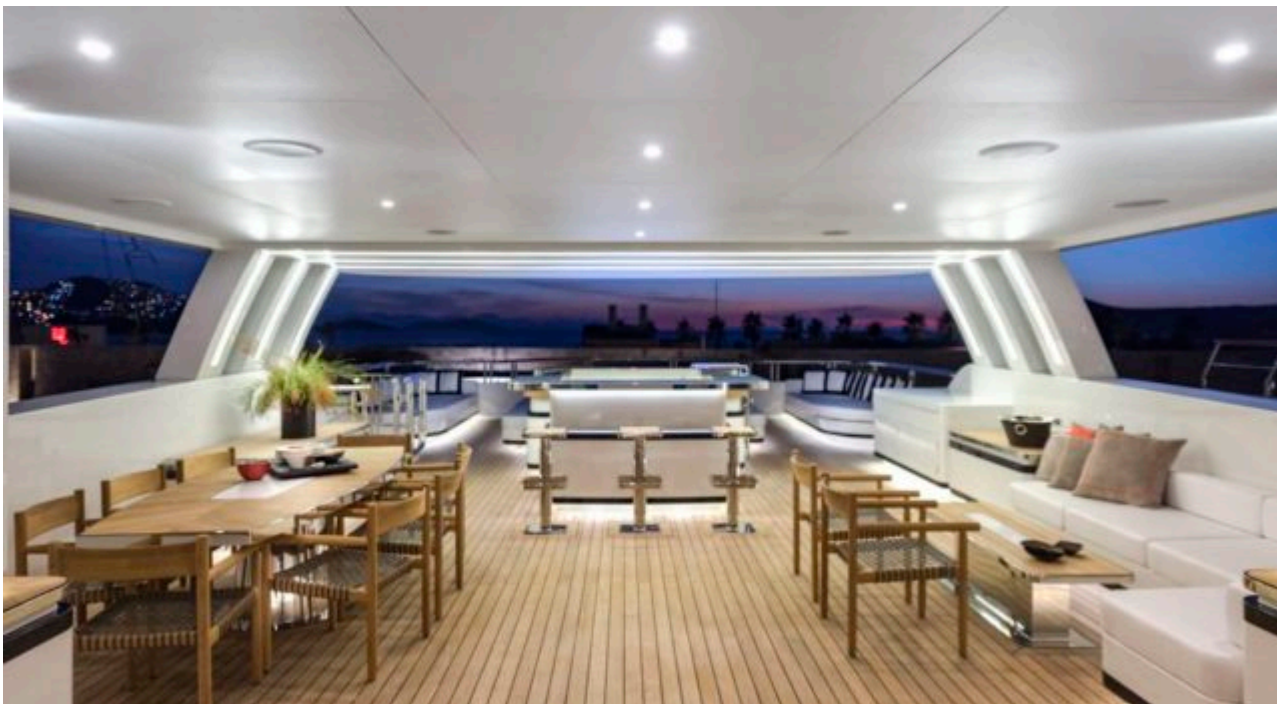

M/Y LIQUID SKY

Longueur
47m 154.2 ft.

Personnes
12

Cabines
5

Equipage
9

M/Y LIQUID SKY

- | | | | | |
|---|--|--|---|--|
|  Air Conditioning |  Banana |  Donuts |  Fishing Gear |  Gym Equipment |
|  Jacuzzi |  Jetski |  Jetski stand-up |  Kayaking |  Paddle Boards x 2 |
|  Seabob x 2 |  Snorkeling Gear |  Stabilisers at anchor |  Stabilisers underway |  Tender |
|  Wakeboard |  Waterskis |  Wifi |  Scuba diving | |

DESIGN D'EXTÉRIEUR

DESIGN D'INTÉRIEUR

GALERIE MODE DE VIE

Spécifications

Prix basse saison / jour

32 500 €

Prix haute saison / jour

36 670 €