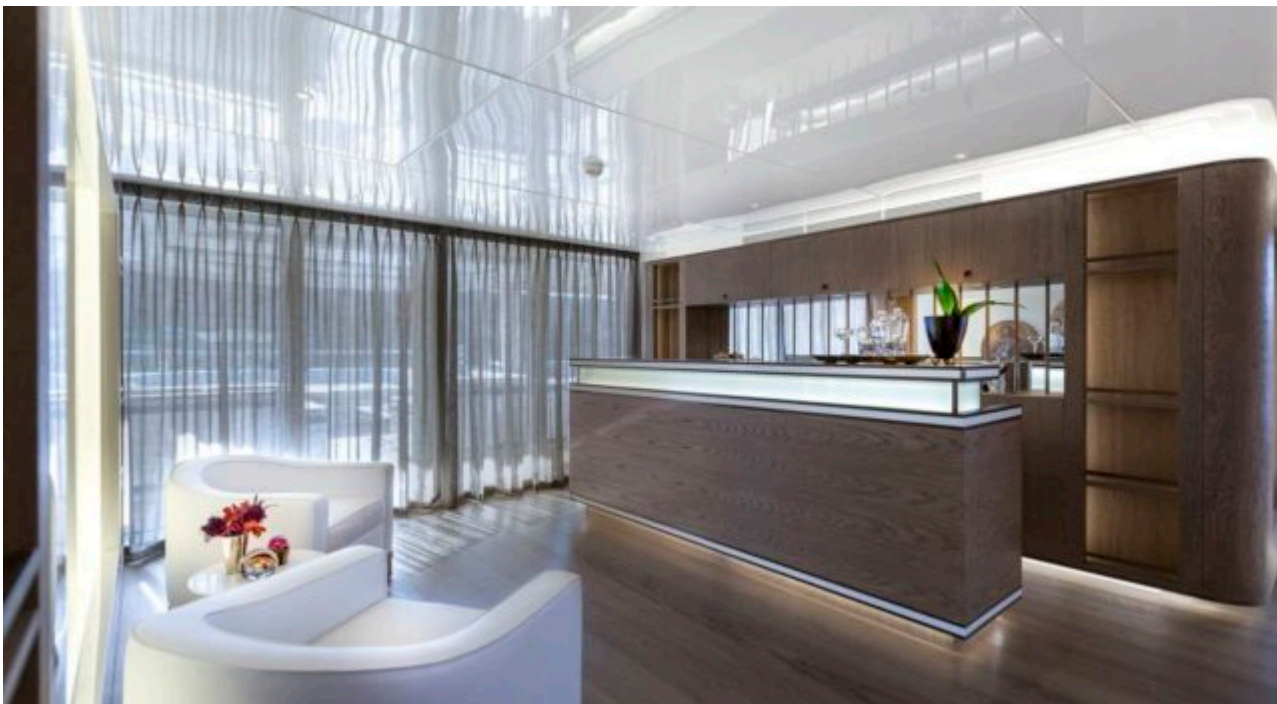

DESIGN D'EXTÉRIEUR

DESIGN D'INTÉRIEUR

GALERIE MODE DE VIE

Spécifications

Prix basse saison / jour

32 500 €

Prix haute saison / jour

36 670 €