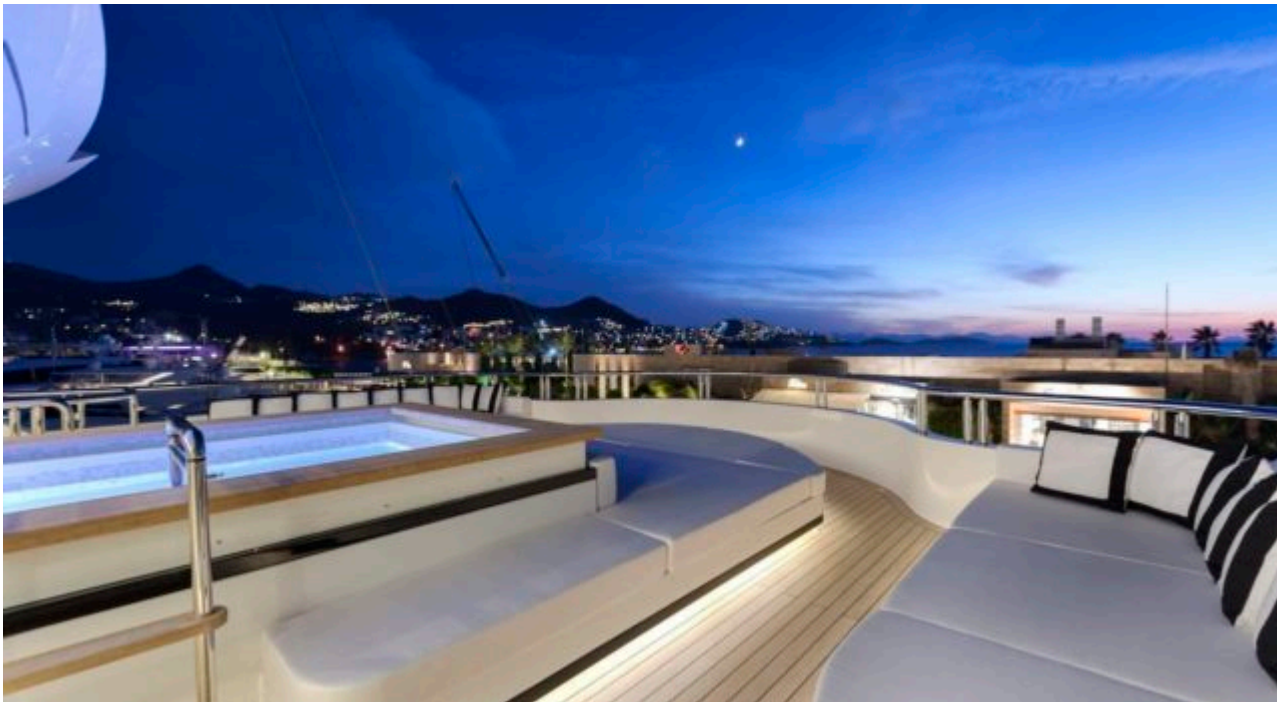

M/Y LIQUID SKY

Longueur
47m 154.2 ft.

Personnes
12

Cabines
5

Equipage
9

M/Y LIQUID SKY

- | | | | | |
|---|--|--|---|--|
|  Air Conditioning |  Banana |  Donuts |  Fishing Gear |  Gym Equipment |
|  Jacuzzi |  Jetski |  Jetski stand-up |  Kayaking |  Paddle Boards x 2 |
|  Seabob x 2 |  Snorkeling Gear |  Stabilisers at anchor |  Stabilisers underway |  Tender |
|  Wakeboard |  Waterskis |  Wifi |  Scuba diving | |

DESIGN D'EXTÉRIEUR

DESIGN D'INTÉRIEUR

GALERIE MODE DE VIE

Spécifications

Prix basse saison / jour

32 500 €

Prix haute saison / jour

36 670 €