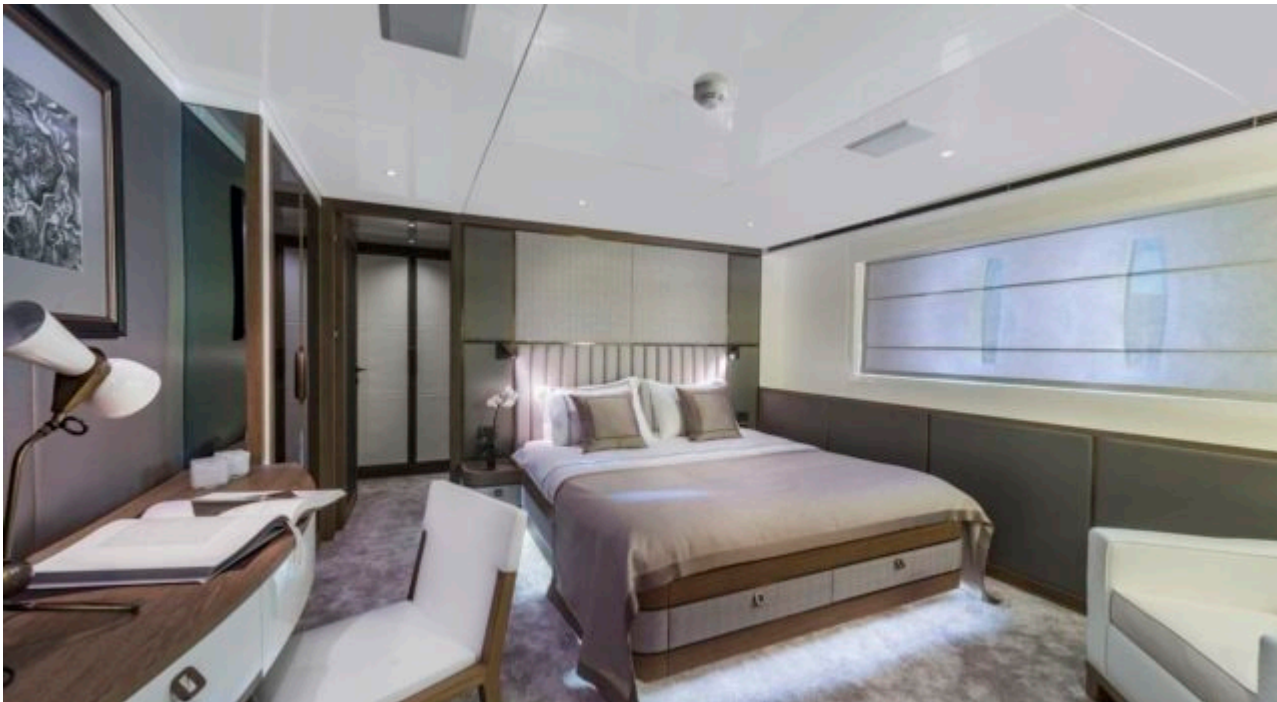

M/Y LIQUID SKY

Longueur
47m 154.2 ft.

Personnes
12

Cabines
5

Equipage
9

M/Y LIQUID SKY

- | | | | | |
|---|--|---|--|---|
| 
Air Conditioning | 
Banana | 
Donuts | 
Fishing Gear | 
Gym Equipment |
| 
Jacuzzi | 
Jetski | 
Jetski stand-up | 
Kayaking | 
Paddle Boards x
2 |
| 
Seabob x 2 | 
Snorkeling Gear | 
Stabilisers at
anchor | 
Stabilisers
underway | 
Tender |
| 
Wakeboard | 
Waterskis | 
Wifi | 
Scuba diving | |

DESIGN D'EXTÉRIEUR

DESIGN D'INTÉRIEUR

GALERIE MODE DE VIE

Spécifications

Prix basse saison / jour

32 500 €

Prix haute saison / jour

36 670 €