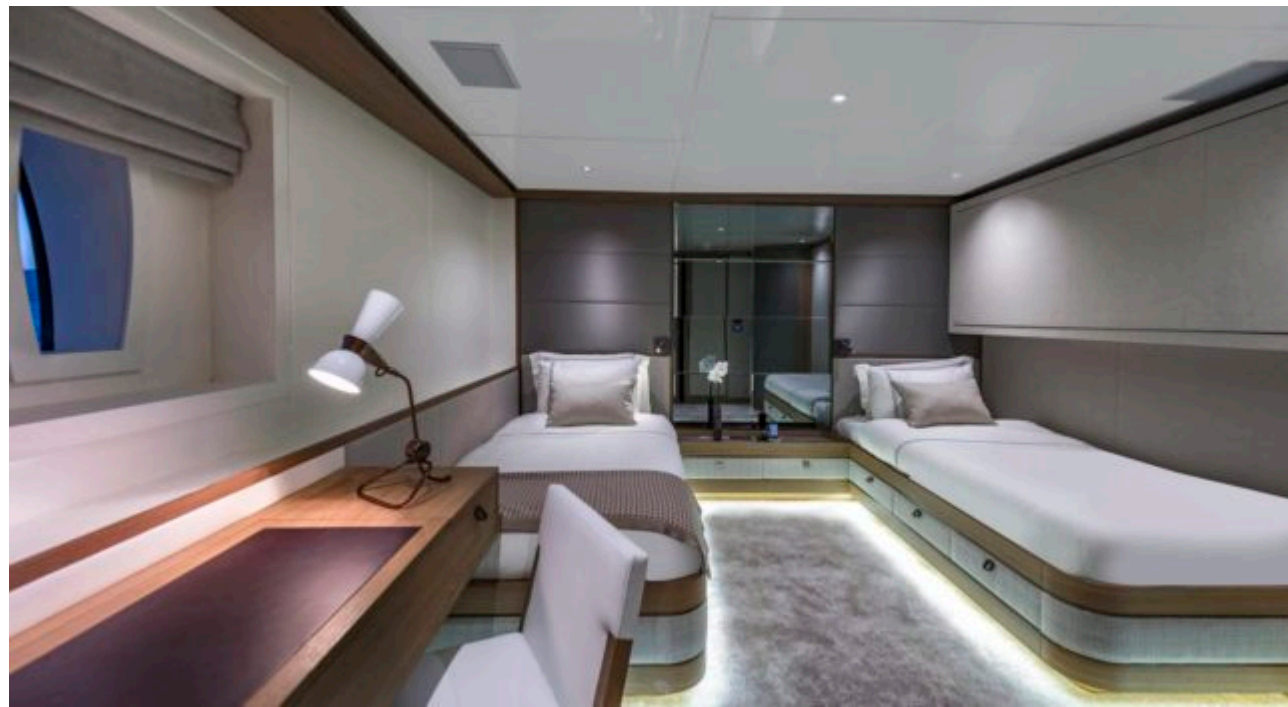

M/Y LIQUID SKY

Longueur
47m 154.2 ft.

Personnes
12

Cabines
5

Equipage
9

M/Y LIQUID SKY

- | | | | | |
|---|--|--|---|--|
|  Air Conditioning |  Banana |  Donuts |  Fishing Gear |  Gym Equipment |
|  Jacuzzi |  Jetski |  Jetski stand-up |  Kayaking |  Paddle Boards x 2 |
|  Seabob x 2 |  Snorkeling Gear |  Stabilisers at anchor |  Stabilisers underway |  Tender |
|  Wakeboard |  Waterskis |  Wifi |  Scuba diving | |

DESIGN D'EXTÉRIEUR

DESIGN D'INTÉRIEUR

GALERIE MODE DE VIE

Spécifications

Prix basse saison / jour

32 500 €

Prix haute saison / jour

36 670 €