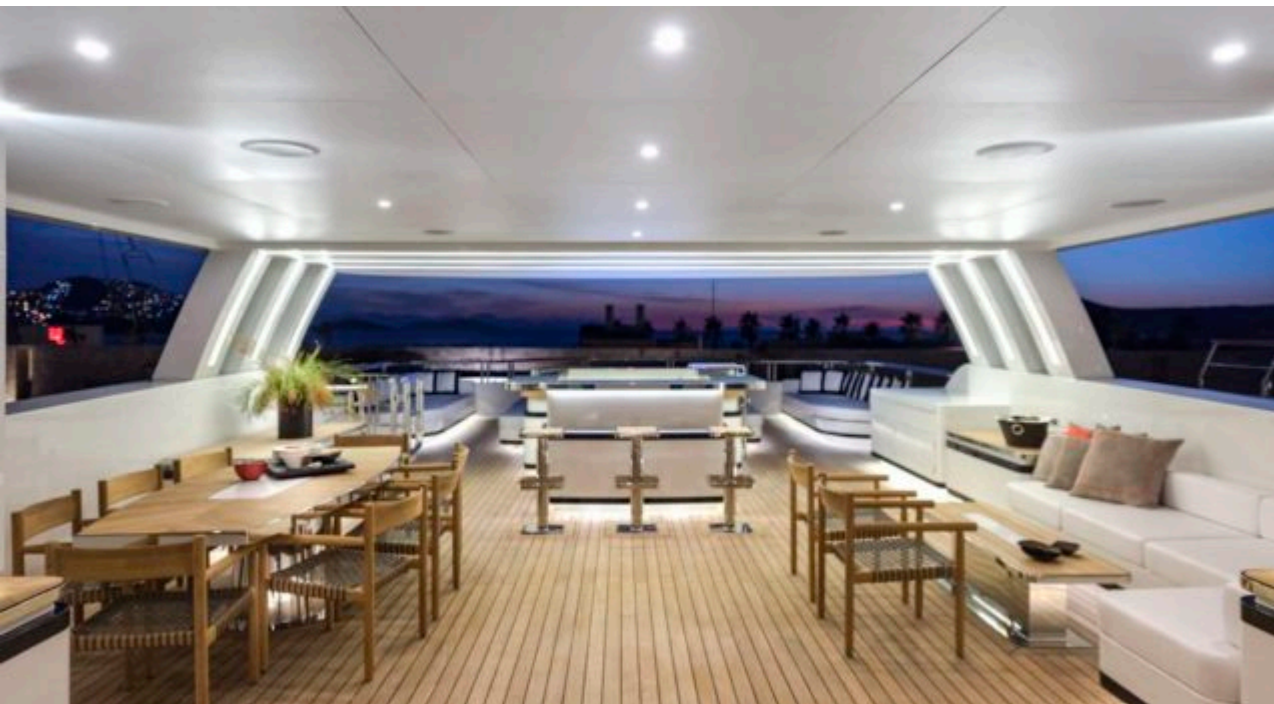

M/Y LIQUID SKY

Longueur
47m 154.2 ft.

Personnes
12

Cabines
5

Equipage
9

M/Y LIQUID SKY

- | | | | | |
|---|--|---|--|---|
| 
Air Conditioning | 
Banana | 
Donuts | 
Fishing Gear | 
Gym Equipment |
| 
Jacuzzi | 
Jetski | 
Jetski stand-up | 
Kayaking | 
Paddle Boards x
2 |
| 
Seabob x 2 | 
Snorkeling Gear | 
Stabilisers at
anchor | 
Stabilisers
underway | 
Tender |
| 
Wakeboard | 
Waterskis | 
Wifi | 
Scuba diving | |

DESIGN D'EXTÉRIEUR

DESIGN D'INTÉRIEUR

GALERIE MODE DE VIE

Spécifications

Prix basse saison / jour

32 500 €

Prix haute saison / jour

36 670 €