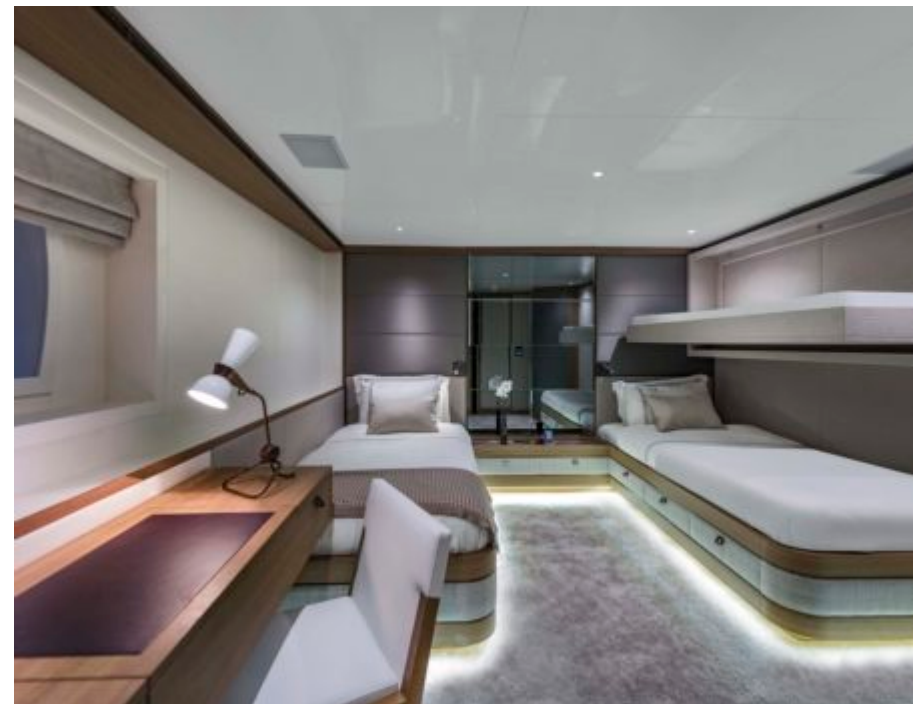

M/Y LIQUID SKY

Longueur
47m 154.2 ft.

Personnes
12

Cabines
5

Equipage
9

M/Y LIQUID SKY

- | | | | | |
|---|--|---|--|---|
| 
Air Conditioning | 
Banana | 
Donuts | 
Fishing Gear | 
Gym Equipment |
| 
Jacuzzi | 
Jetski | 
Jetski stand-up | 
Kayaking | 
Paddle Boards x
2 |
| 
Seabob x 2 | 
Snorkeling Gear | 
Stabilisers at
anchor | 
Stabilisers
underway | 
Tender |
| 
Wakeboard | 
Waterskis | 
Wifi | 
Scuba diving | |

DESIGN D'EXTÉRIEUR

DESIGN D'INTÉRIEUR

GALERIE MODE DE VIE

Spécifications

Prix basse saison / jour

32 500 €

Prix haute saison / jour

36 670 €