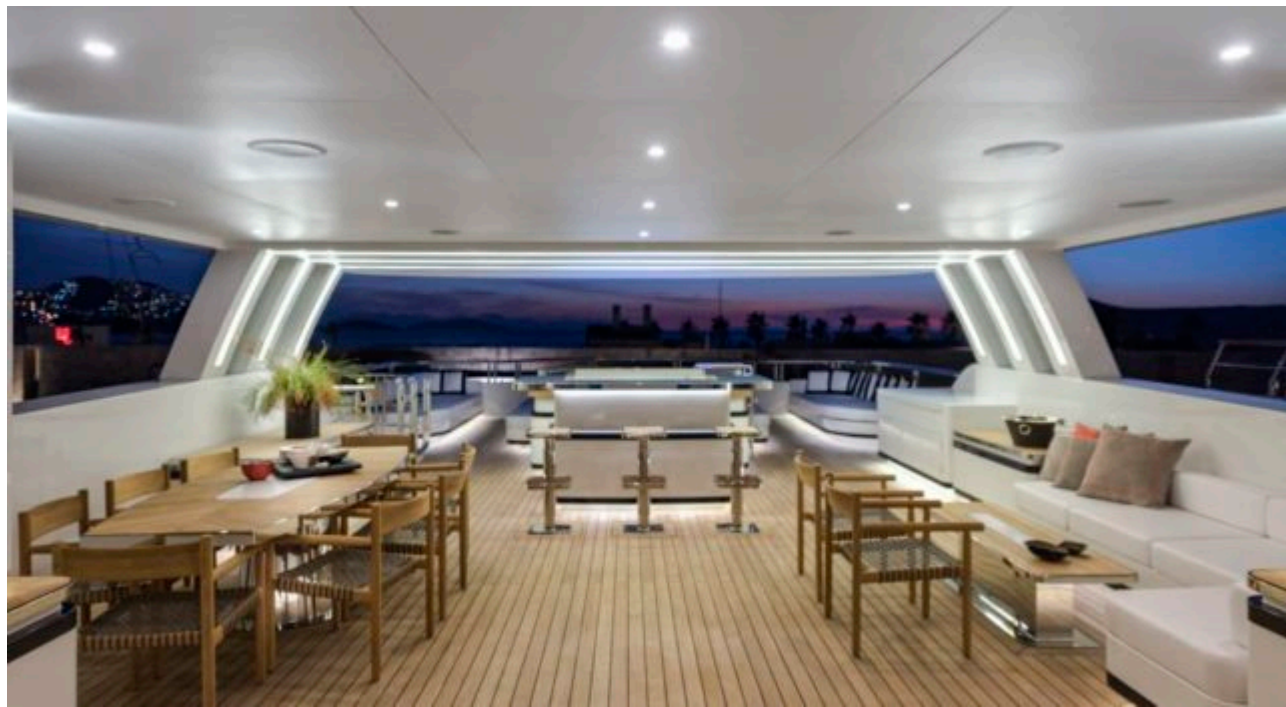

M/Y LIQUID SKY

Longueur
47m 154.2 ft.

Personnes
12

Cabines
5

Equipage
9

M/Y LIQUID SKY

- | | | | | |
|---|--|--|---|--|
|  Air Conditioning |  Banana |  Donuts |  Fishing Gear |  Gym Equipment |
|  Jacuzzi |  Jetski |  Jetski stand-up |  Kayaking |  Paddle Boards x 2 |
|  Seabob x 2 |  Snorkeling Gear |  Stabilisers at anchor |  Stabilisers underway |  Tender |
|  Wakeboard |  Waterskis |  Wifi |  Scuba diving | |

DESIGN D'EXTÉRIEUR

DESIGN D'INTÉRIEUR

GALERIE MODE DE VIE

Spécifications

Prix basse saison / jour

32 500 €

Prix haute saison / jour

36 670 €