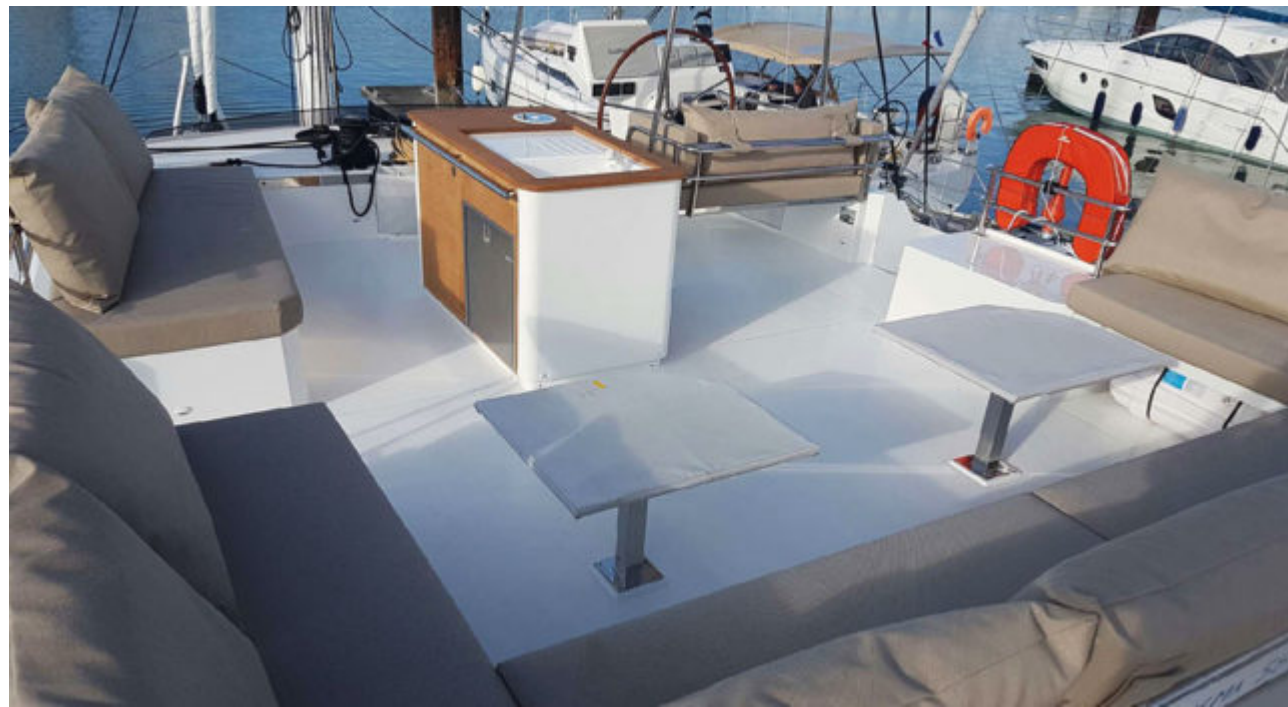

S/Y IPANEMA 58

Longueur
17.8m 58.4 ft.

Personnes
15

Cabines
4

Equipage
2

S/Y IPANEMA 58

-  Barbecue
-  Fridge
-  Kitchen
-  Microwave
-  Shower
-  Snorkeling gears
-  Tender
-  Air Conditioning
-  Paddle Board
-  Sound System
-  Television
-  Towable water toys
-  Waterski
-  WC
-  Wifi

DESIGN D'EXTÉRIEUR

DESIGN D'INTÉRIEUR

GALERIE MODE DE VIE

Spécifications

Prix basse saison / jour

5 200 €

Prix haute saison / jour

5 200 €