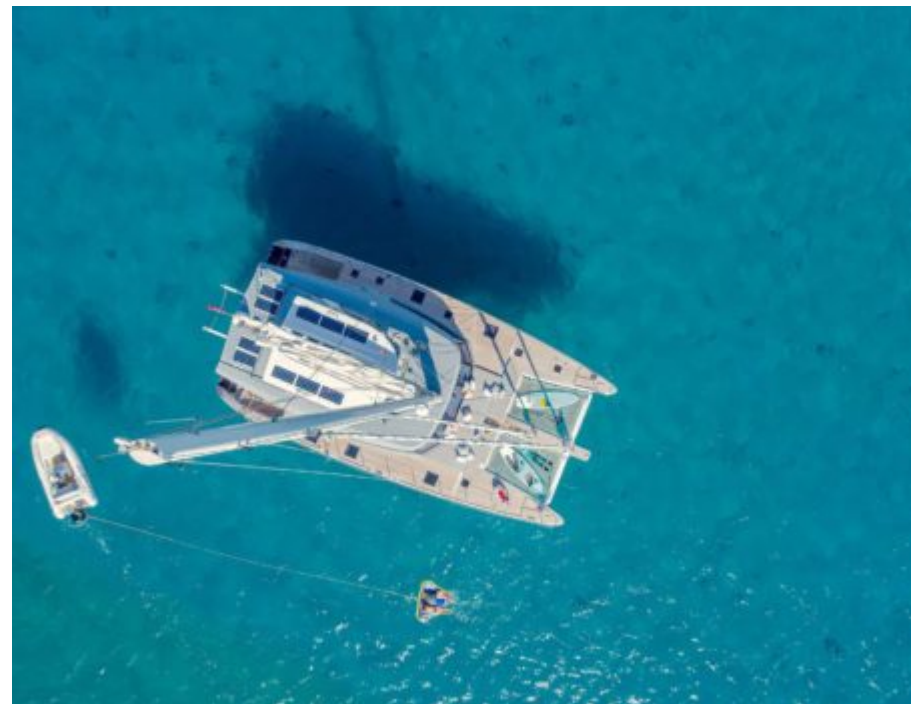

S/Y ADEA

Longue
ur
18.30m
60 ft.

Personn
es
8

Cabines
4

Equipag
e
3

S/Y ADEA

DESIGN D'EXTÉRIEUR

DESIGN D'INTÉRIEUR