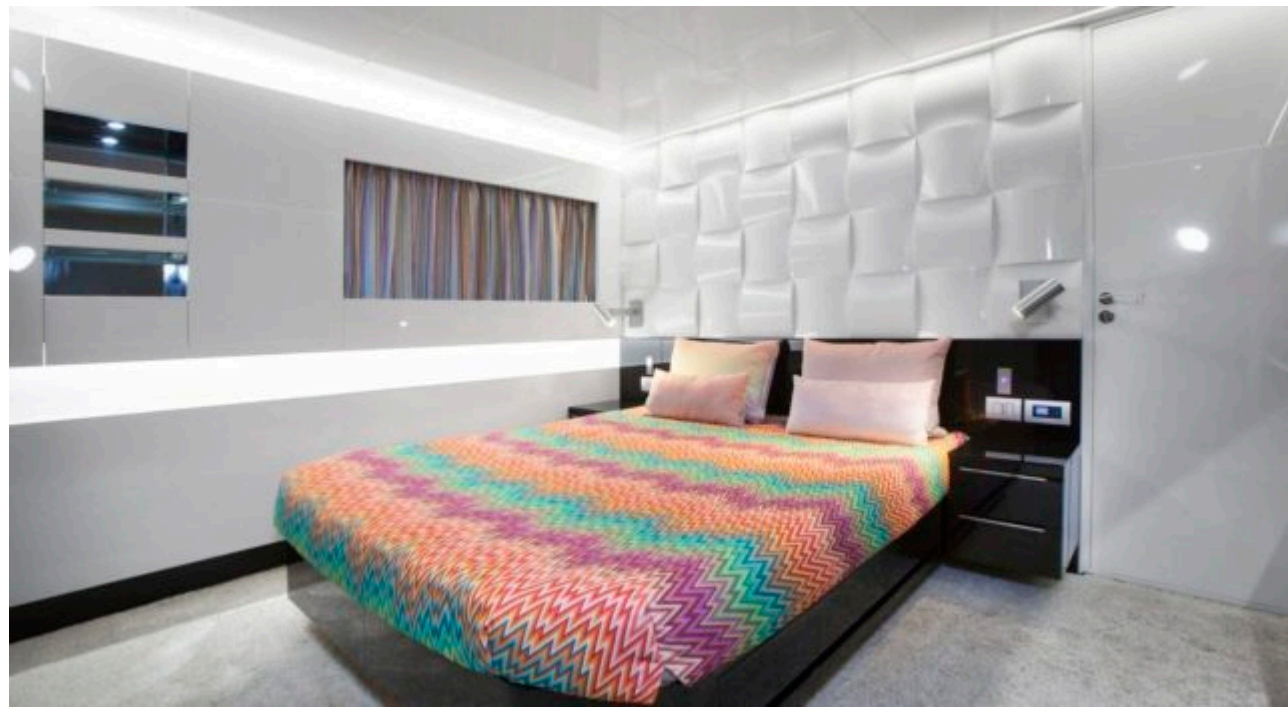

DESIGN D'EXTÉRIEUR

DESIGN D'INTÉRIEUR

GALERIE MODE DE VIE

Spécifications

Prix basse saison / jour

16 669 €

Prix haute saison / jour

18 335 €