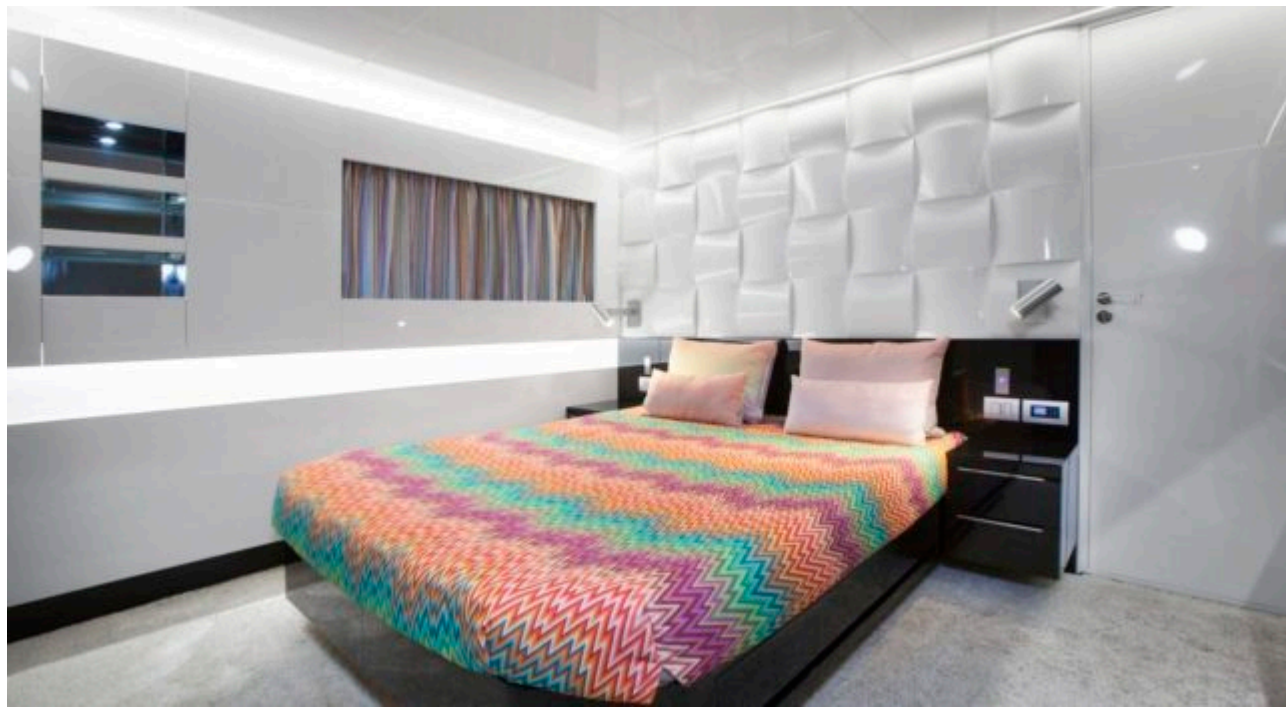

DESIGN D'EXTÉRIEUR

DESIGN D'INTÉRIEUR

GALERIE MODE DE VIE

Spécifications

Prix basse saison / jour

16 669 €

Prix haute saison / jour

18 335 €