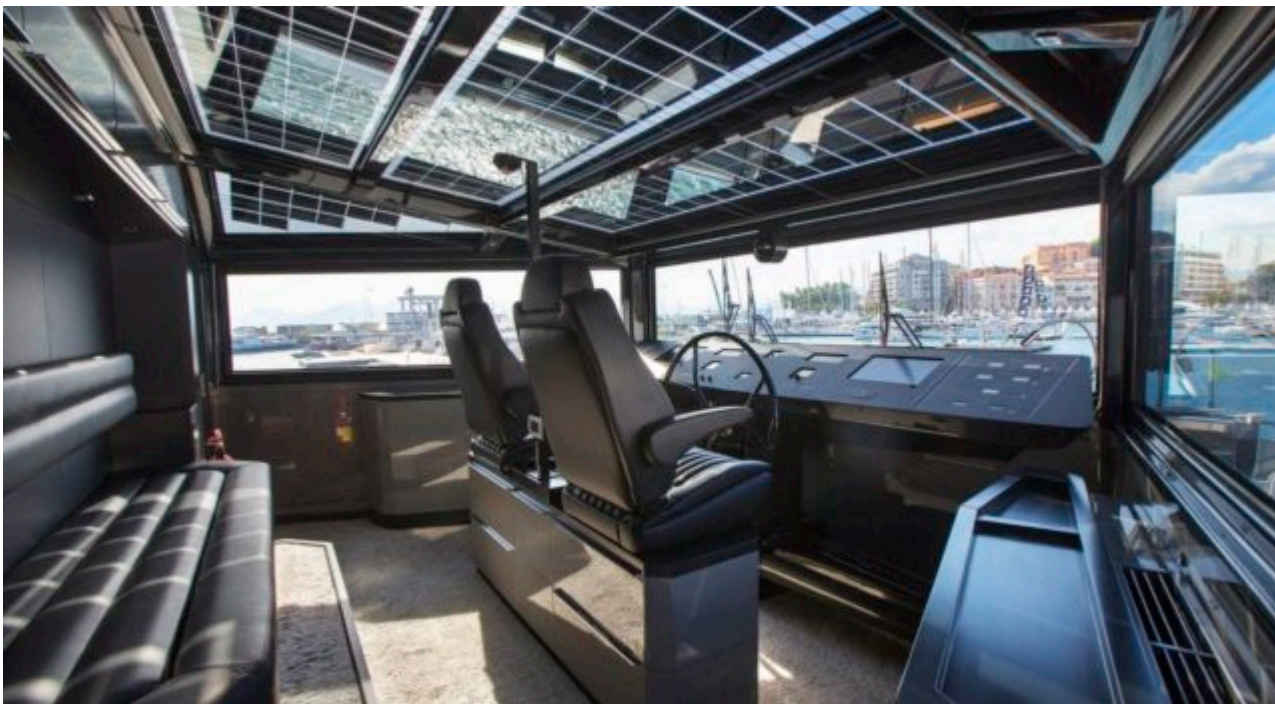

M/Y TORTOISE

 Longueur
35m
114.83 ft.

Personnes
12

Cabines
6

Equipage
7

M/Y TORTOISE

- 
Air Conditioning
- 
Gym Equipment
- 
Jacuzzi
- 
Jetski
- 
Seabob x 2
- 
Snorkeling Gear
- 
Stabilisers at anchor
- 
Stabilisers underway
- 
Tender
- 
Towable water toys
- 
Wakeboard
- 
Waterskis
- 
Wifi

DESIGN D'EXTÉRIEUR

DESIGN D'INTÉRIEUR

GALERIE MODE DE VIE

Spécifications

Prix basse saison / jour

16 669 €

Prix haute saison / jour

18 335 €