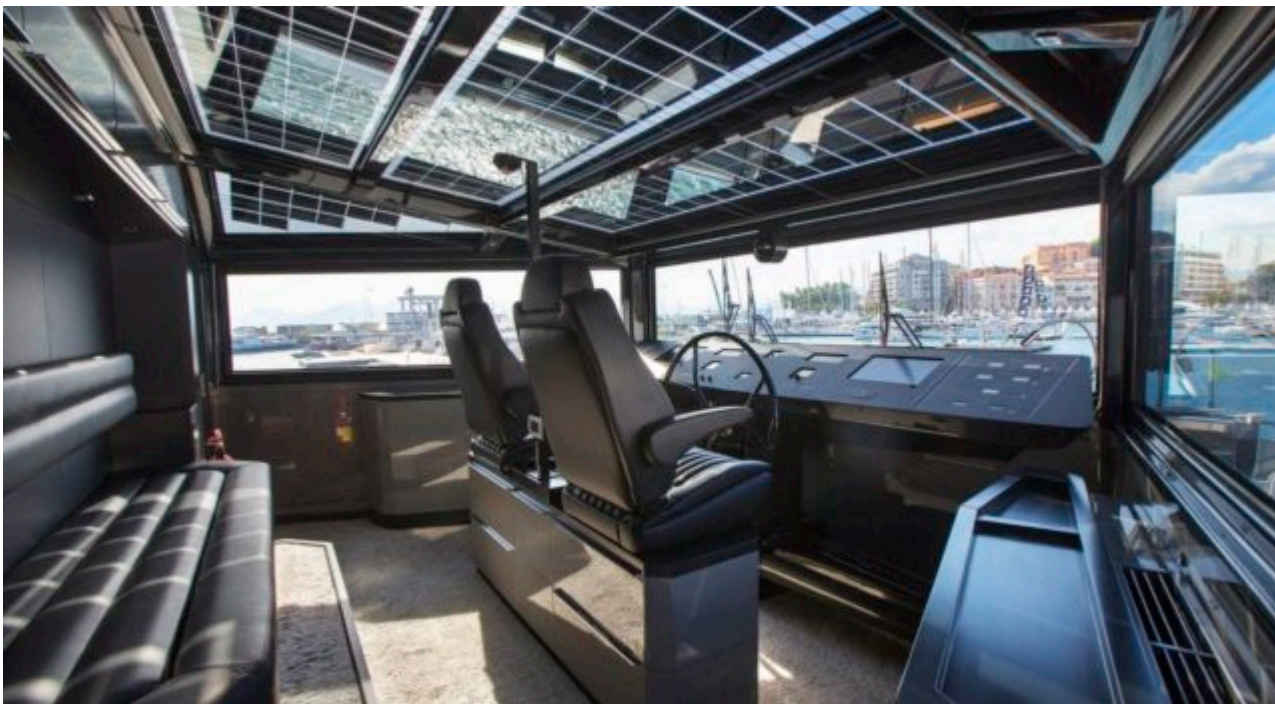

M/Y TORTOISE

 Longueur
35m
114.83 ft.

Personnes
12

Cabines
6

Equipage
7

M/Y TORTOISE

-  Air Conditioning
-  Gym Equipment
-  Jacuzzi
-  Jetski
-  Seabob x 2
-  Snorkeling Gear
-  Stabilisers at anchor
-  Stabilisers underway
-  Tender
-  Towable water toys
-  Wakeboard
-  Waterskis
-  Wifi

DESIGN D'EXTÉRIEUR

DESIGN D'INTÉRIEUR

GALERIE MODE DE VIE

Spécifications

Prix basse saison / jour

16 669 €

Prix haute saison / jour

18 335 €