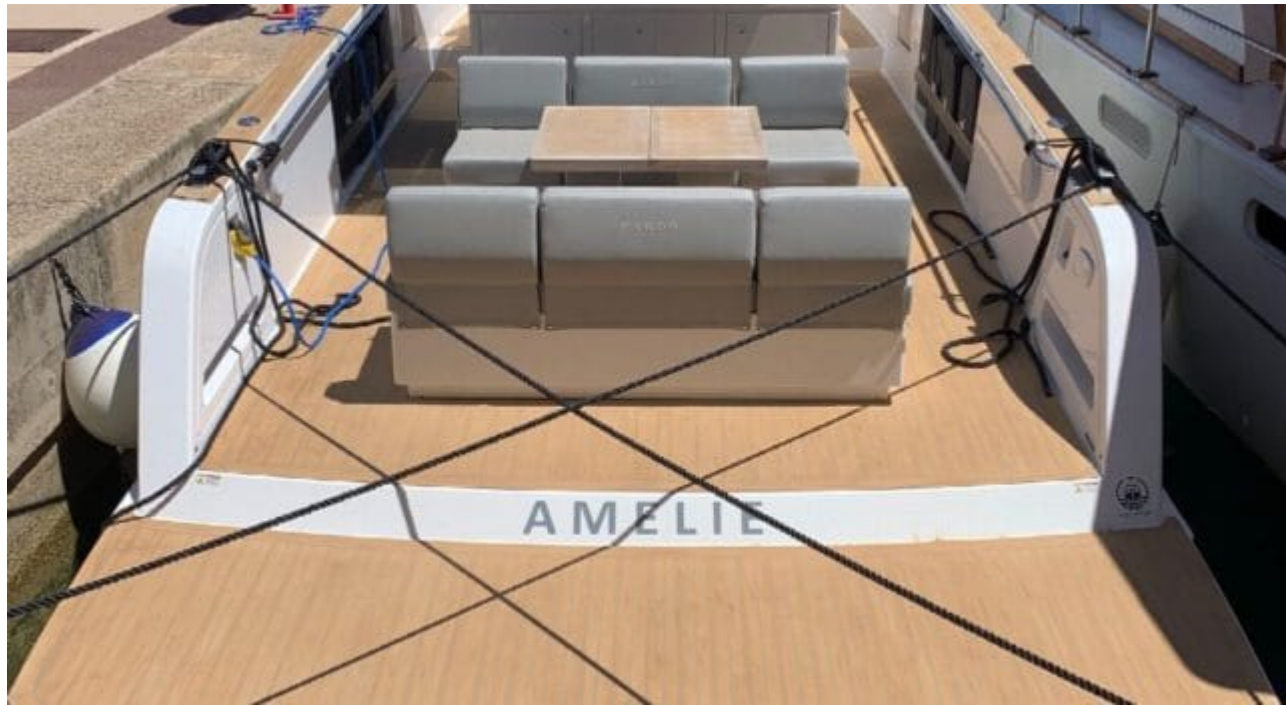

## M/Y PARDO 38

Longueur  
**11.90m**  
39.04 ft.

Personnes  
**11**

Cabines  
**2**

Equipage  
**1**

# DESIGN D'EXTÉRIEUR