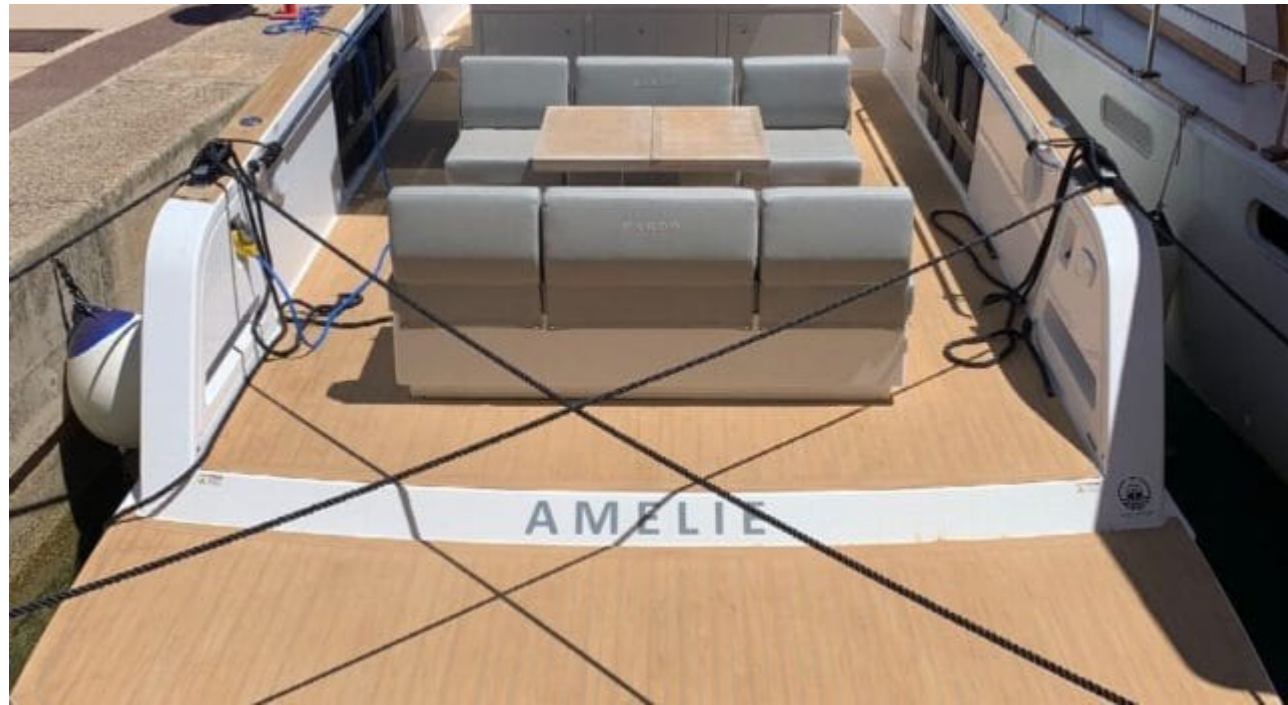

M/Y PARDO 38

Longueur
11.90m
39.04 ft.

Personnes
11

Cabines
2

Equipage
1

M/Y PARDO 38

Fridge

Shower

Sunbeds

Air Conditioning

Snorkeling Gear

Sound System

Television

WC

DESIGN D'EXTÉRIEUR

DESIGN D'INTÉRIEUR