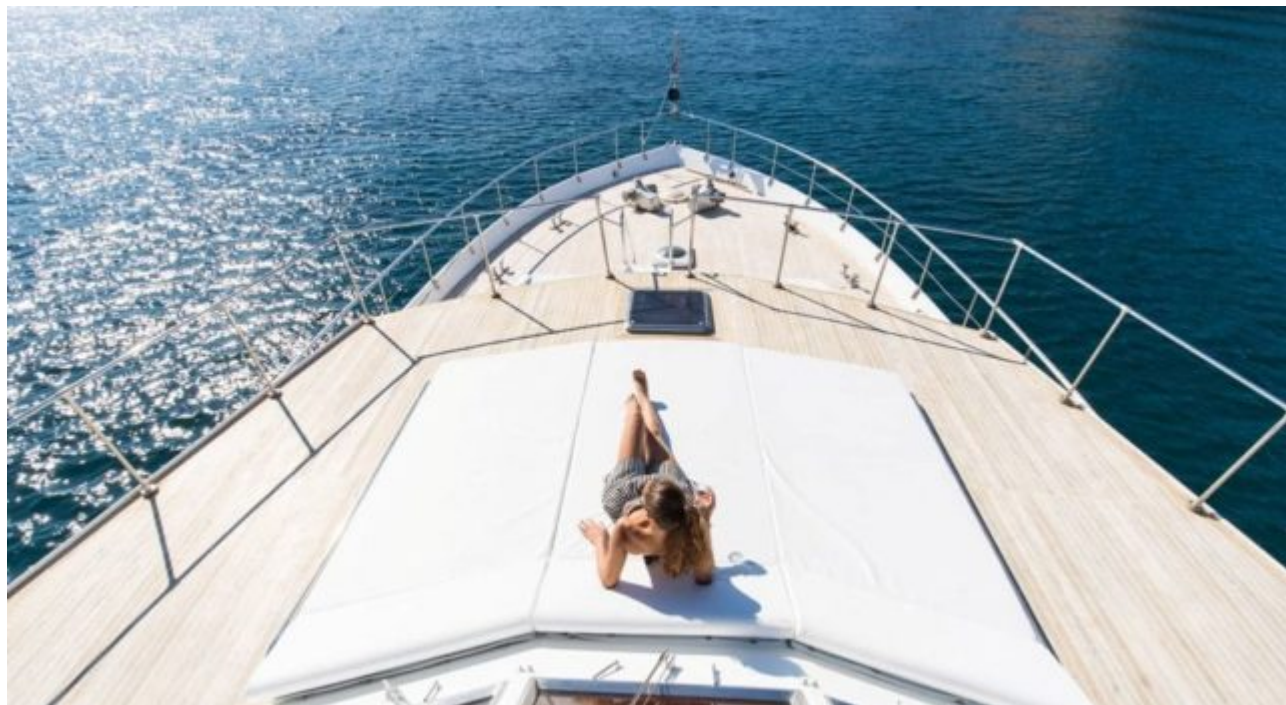

M/Y NAFISA

Longueur
33m
108.27
ft.

Personnes
12

Cabines
5

Equipage
6

M/Y NAFISA

-  Air Conditioning
-  Donuts
-  Gym Equipment
-  Jacuzzi
-  Kayaking
-  Paddle Boards x 2
-  Snorkeling Gear
-  Tender
-  Towable water toys
-  Waterskis
-  Wifi

DESIGN D'EXTÉRIEUR

DESIGN D'INTÉRIEUR

GALERIE MODE DE VIE

Spécifications

Prix basse saison / jour

5 000 €

Prix haute saison / jour

6 500 €