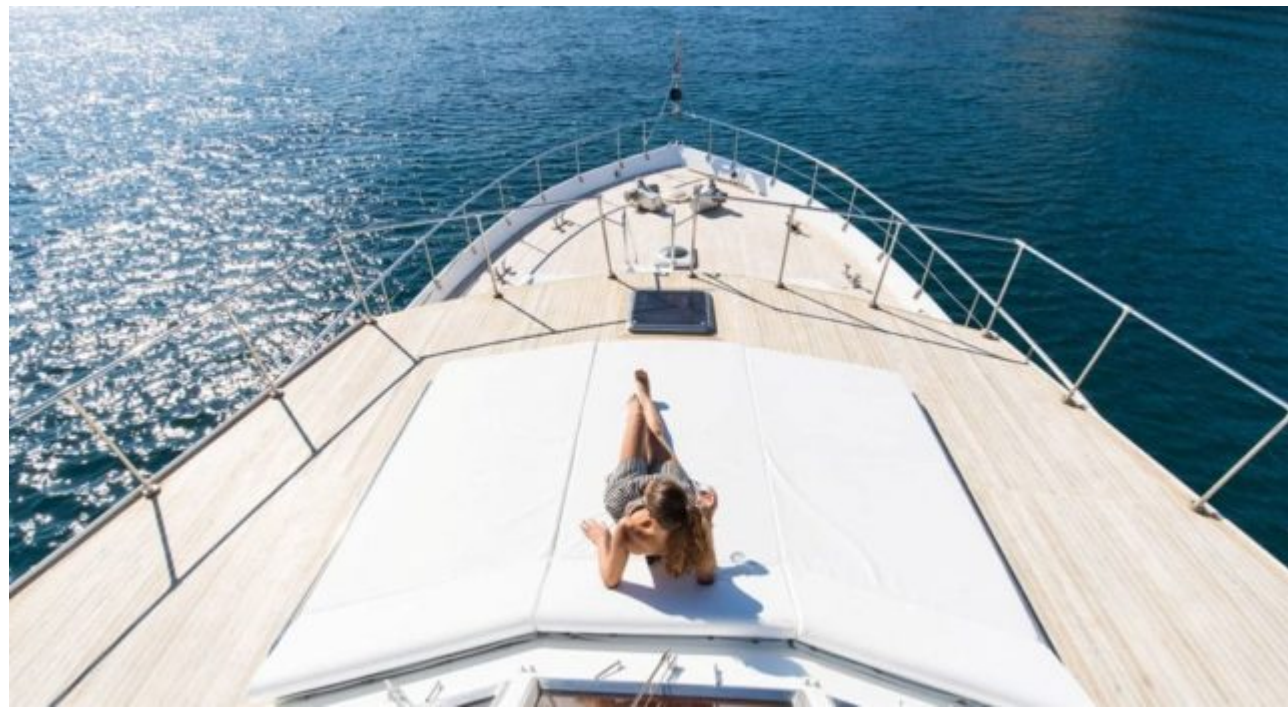

M/Y NAFISA

Longueur
33m
108.27
ft.

Personnes
12

Cabines
5

Equipage
6

M/Y NAFISA

-  Air Conditioning
-  Donuts
-  Gym Equipment
-  Jacuzzi
-  Kayaking
-  Paddle Boards x 2
-  Snorkeling Gear
-  Tender
-  Towable water toys
-  Waterskis
-  Wifi

DESIGN D'EXTÉRIEUR

DESIGN D'INTÉRIEUR

GALERIE MODE DE VIE

Spécifications

Prix basse saison / jour

5 000 €

Prix haute saison / jour

6 500 €