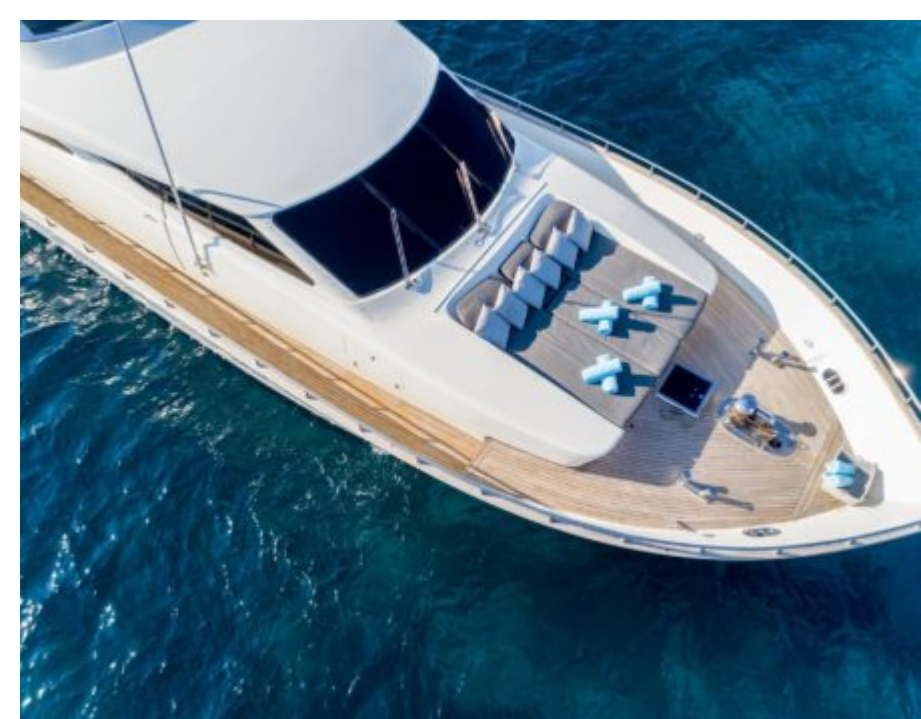

## M/Y MINOU

Longueur  
26.20m  
85.96 ft.

Personnes  
12

Cabines  
4

Equipage  
4

# M/Y MINOU

-  Air Conditioning
-  Donuts
-  Kayaking
-  Paddle Board
-  Seabob x 2
-  Stabilisers at anchor
-  Stabilisers underway
-  Tender
-  Wifi

# DESIGN D'EXTÉRIEUR