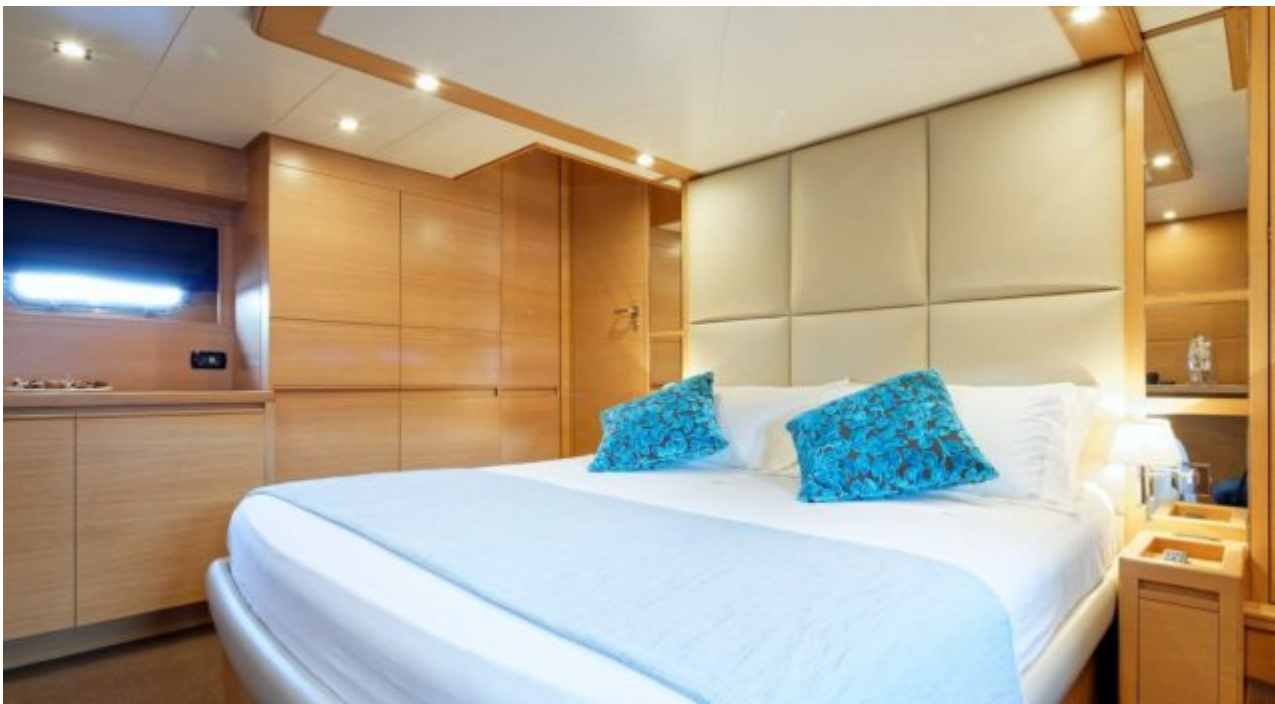

M/Y LUDI

Longue
ur
26.90m
88.25 ft.

Personn
es
12

Cabines
4

Equipag
e
5

M/Y LUDI

-  Air Conditioning
-  Kayaking
-  Paddle Board
-  Snorkeling Gear
-  Tender
-  Towable water toys
-  Wifi

DESIGN D'EXTÉRIEUR

DESIGN D'INTÉRIEUR

GALERIE MODE DE VIE

Spécifications

Prix basse saison / jour

6 000 €

Prix haute saison / jour

6 500 €

Prix basse saison été / semaine