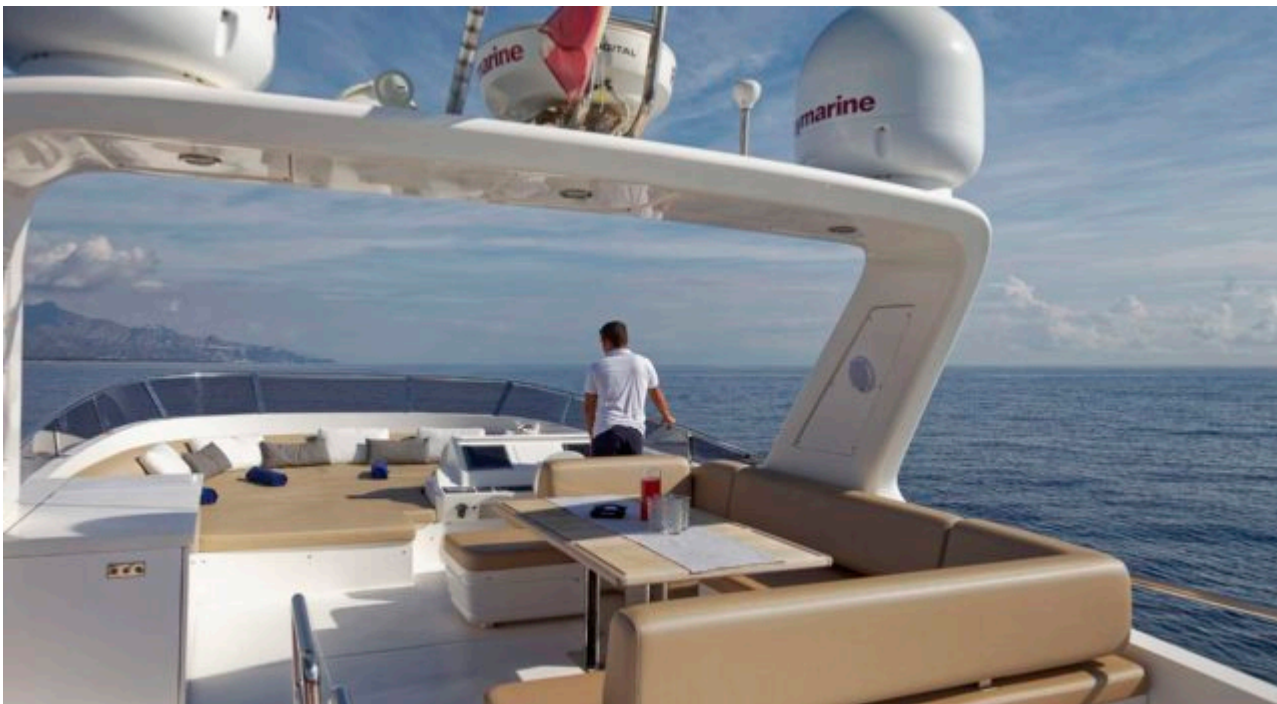

M/Y ENJOY

Longueur
r **24m**
78.74 ft.

Personnes
12

Cabines
4

Equipage
4

M/Y ENJOY

-  Air Conditioning
-  Banana
-  Donuts
-  Jetski
-  Paddle Board
-  Seabob
-  Snorkeling Gear
-  Tender
-  Waterskis
-  Wifi

DESIGN D'EXTÉRIEUR

DESIGN D'INTÉRIEUR

GALERIE MODE DE VIE

Spécifications

Prix basse saison / jour

5 000 €

Prix haute saison / jour

5 833 €