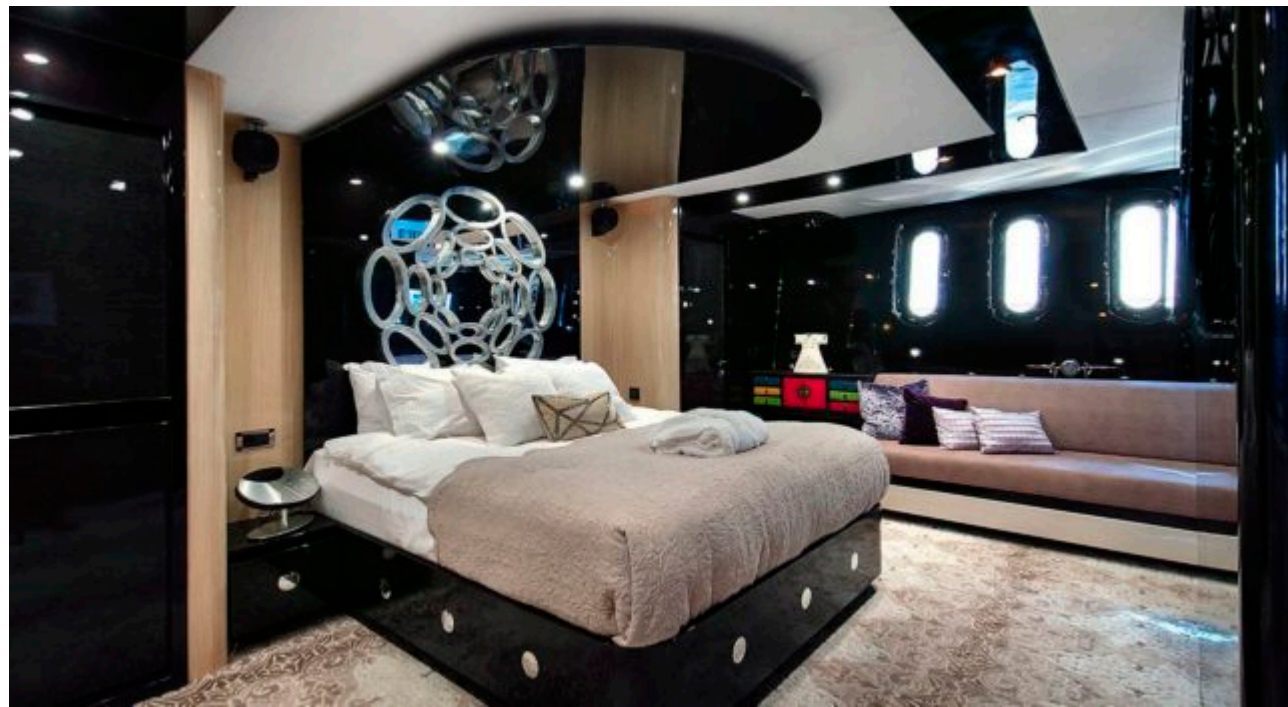

M/Y
CLAREMONT

 Longueur
32m 104.99 ft.

 Personnes
12

 Cabines
4

 Equipage
4

M/Y CLAREMONT

-  Air Conditioning
-  Donuts
-  Electric bicycle
-  Jetski
-  Tender
-  Towable water toys
-  Wakeboard
-  Wifi

DESIGN D'EXTÉRIEUR

DESIGN D'INTÉRIEUR

GALERIE MODE DE VIE

Spécifications

Prix basse saison / jour

8 900 €

Prix haute saison / jour

9 900 €

Prix basse saison été / semaine