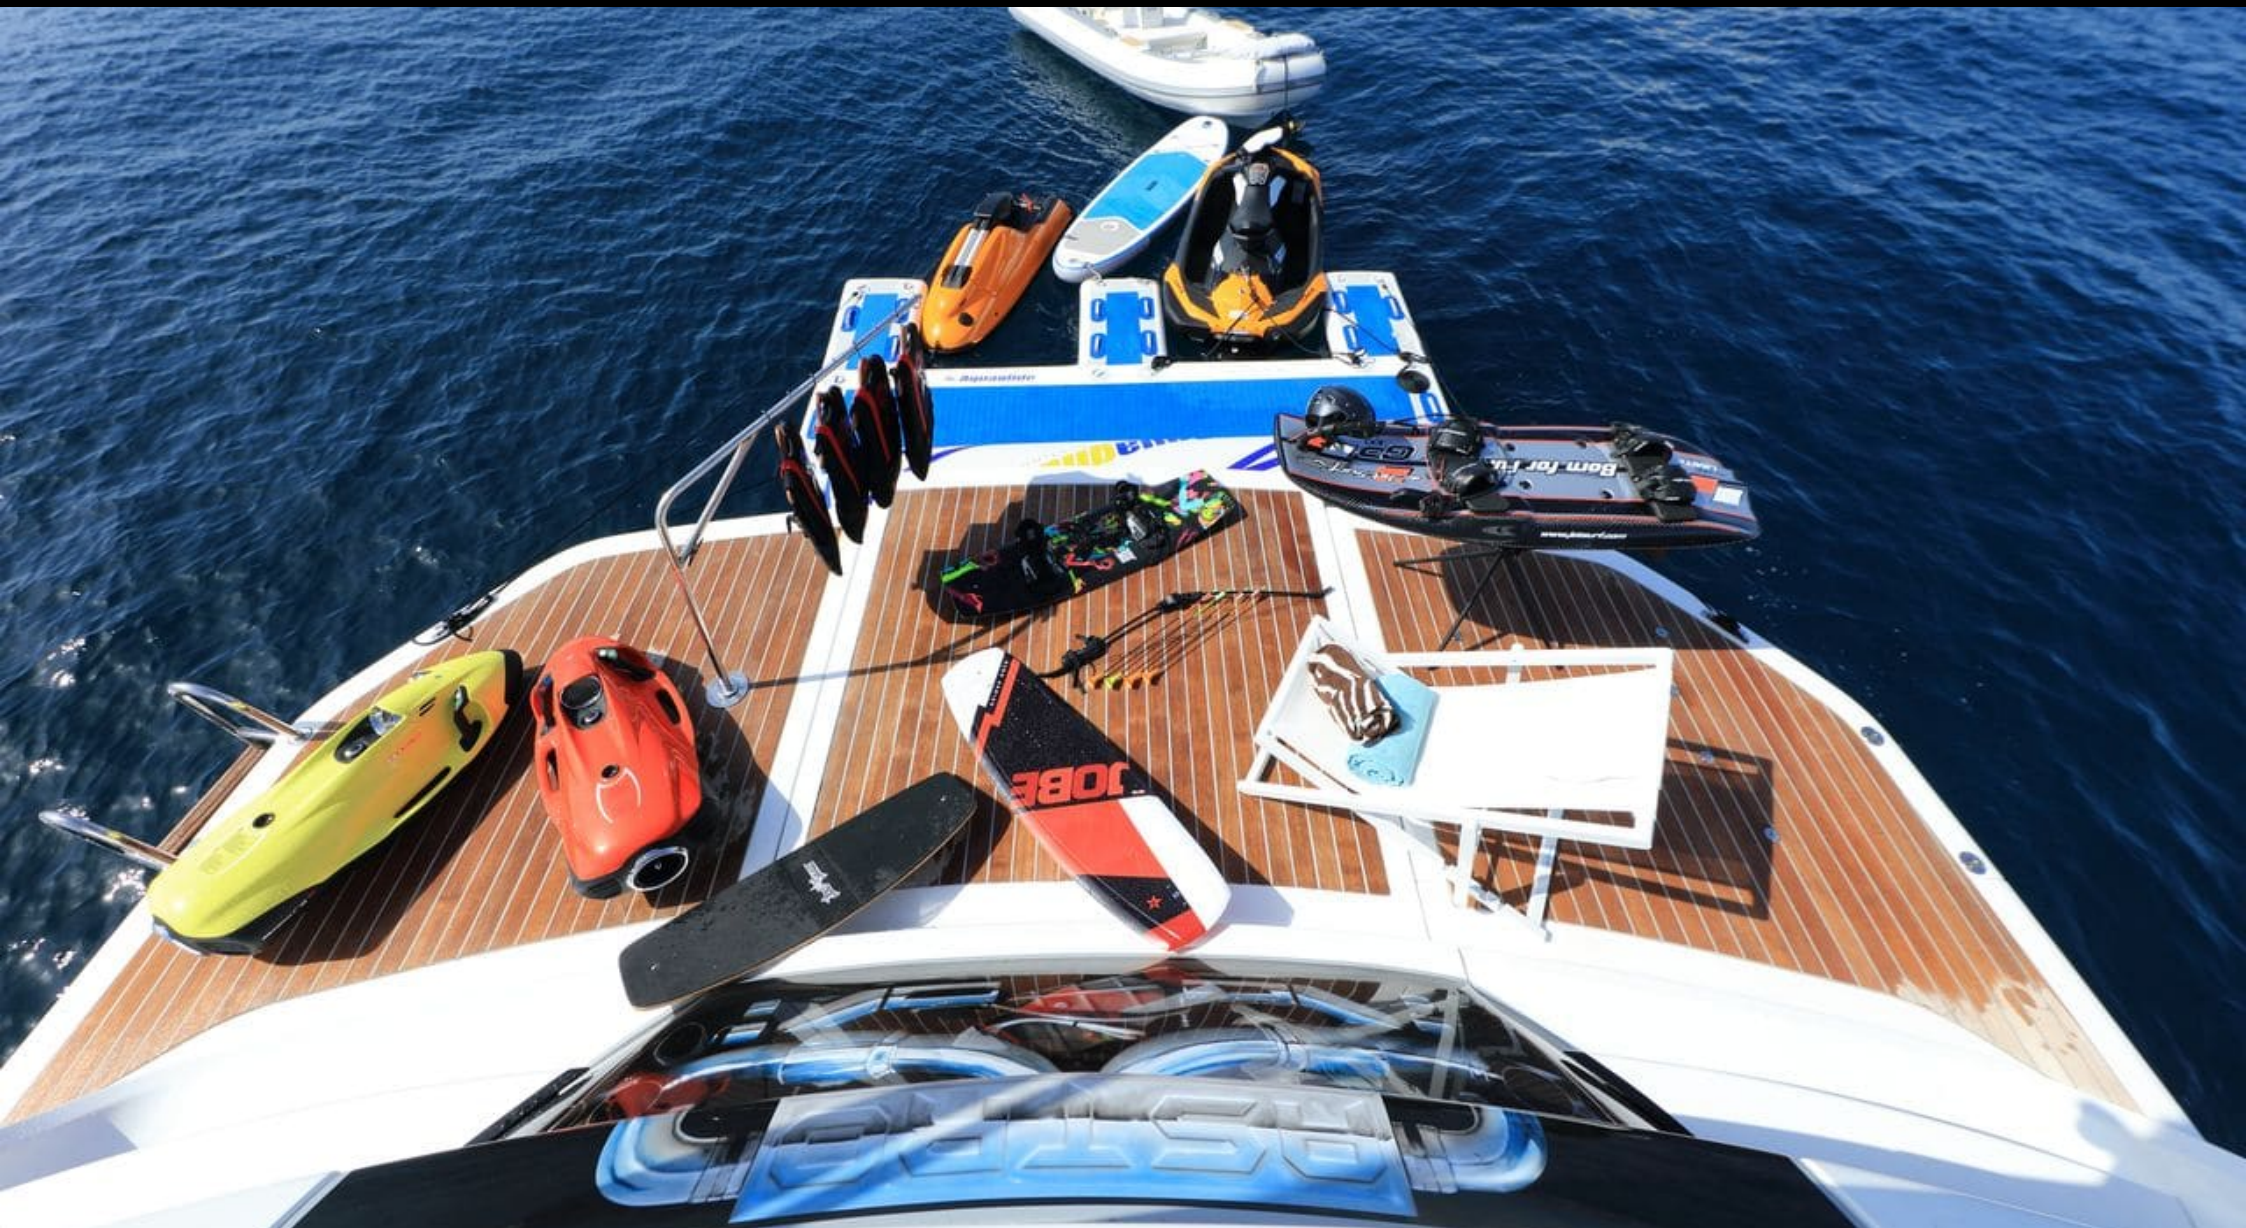

M/Y ASTRO

Longueur
31m
101.71
ft.

Personnes
12

Cabines
4

Equipage
5

M/Y ASTRO

-  Air Conditioning
-  Floating dock
-  Jetski
-  Jetski stand-up
-  Jetsurf
-  Paddle Boards x 2
-  Seabob x 2
-  Snorkeling Gear
-  Stabilisers at anchor
-  Tender
-  Towable water toys
-  Wakeboard
-  Waterskis
-  Wifi

DESIGN D'EXTÉRIEUR

DESIGN D'INTÉRIEUR

GALERIE MODE DE VIE

Spécifications

Prix basse saison / jour

9 750 €

Prix haute saison / jour

11 250 €