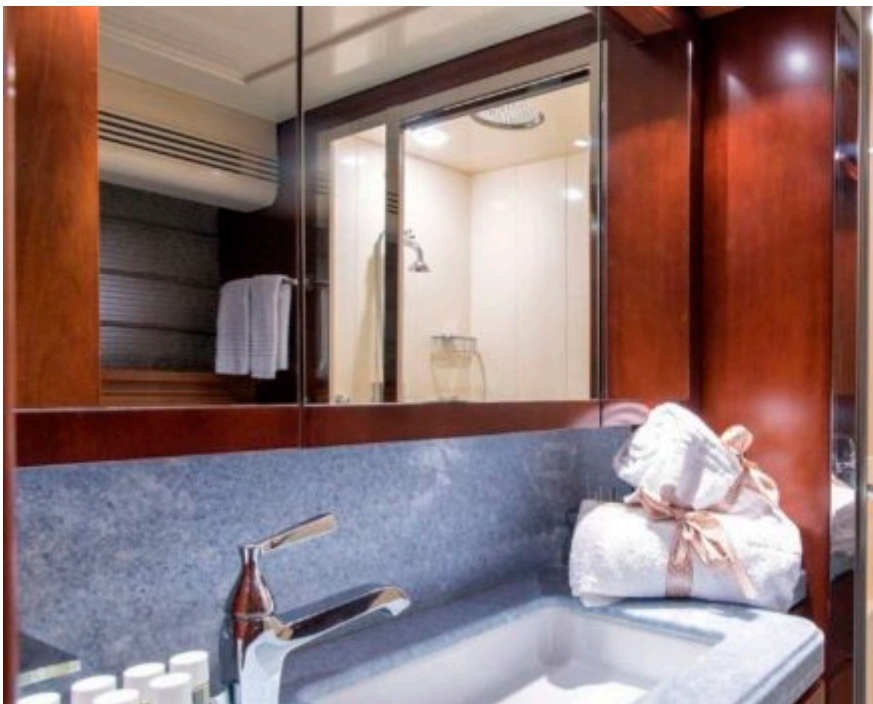

DESIGN D'EXTÉRIEUR

DESIGN D'INTÉRIEUR

GALERIE MODE DE VIE

Spécifications

Prix basse saison / jour

8 333 €

Prix haute saison / jour

9 833 €