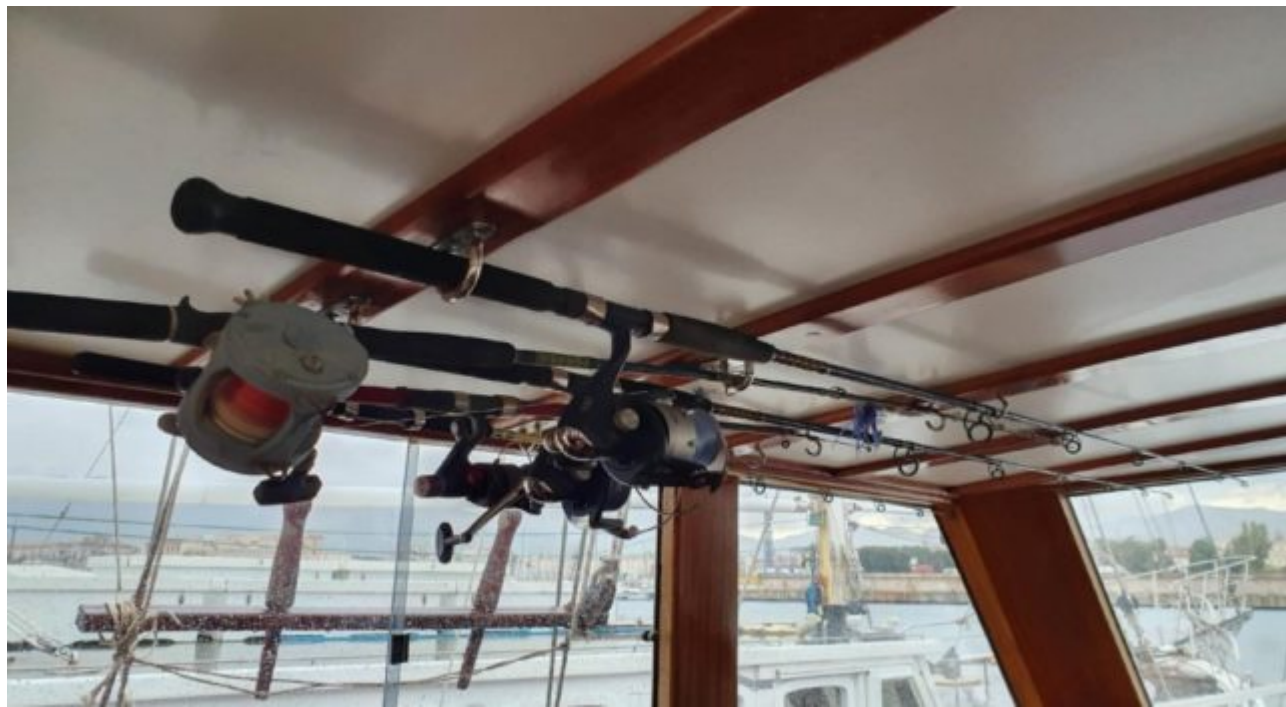

S/Y TERSANE IV

Longueur
24.00m 78.74
ft.

Personnes
12

Cabines
6

Equipage
3

S/Y TERSANE IV

Fridge

Kitchen

Microwave

Shower

Snorkeling gears

Sunbeds

Toilet

Air Conditioning

Kayaking

Paddle Board

Television

Waterski

Wifi

DESIGN D'EXTÉRIEUR

DESIGN D'INTÉRIEUR

GALERIE MODE DE VIE

Spécifications

Prix basse saison / jour