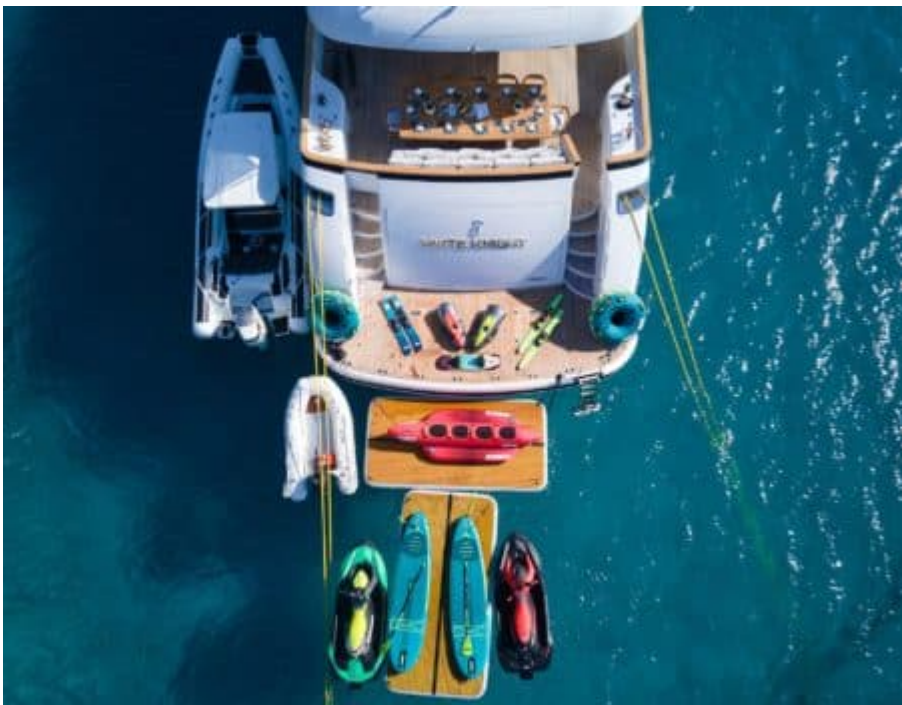

M/Y WHITE KNIGHT

Longueur
39.6m 129.92 ft.

Personnes
12

Cabines
6

Equipage
8

M/Y WHITE KNIGHT

-  Fridge
-  Kitchen
-  Microwave
-  Shower
-  Sunbeds
-  Air Conditioning
-  Donuts
-  Floating dock
-  Jetski x 2
-  Monoski
-  Paddle Board
-  Seabob x 2
-  Snorkeling Gear
-  Sound System
-  Stabilisers at anchor
-  Stabilisers underway
-  Television
-  Tender
-  Towable water toys
-  Wakeboard
-  Waterskis
-  Wifi

DESIGN D'EXTÉRIEUR

DESIGN D'INTÉRIEUR

GALERIE MODE DE VIE

Spécifications

Prix basse saison / jour

17 500 €

Prix haute saison / jour

20 000 €