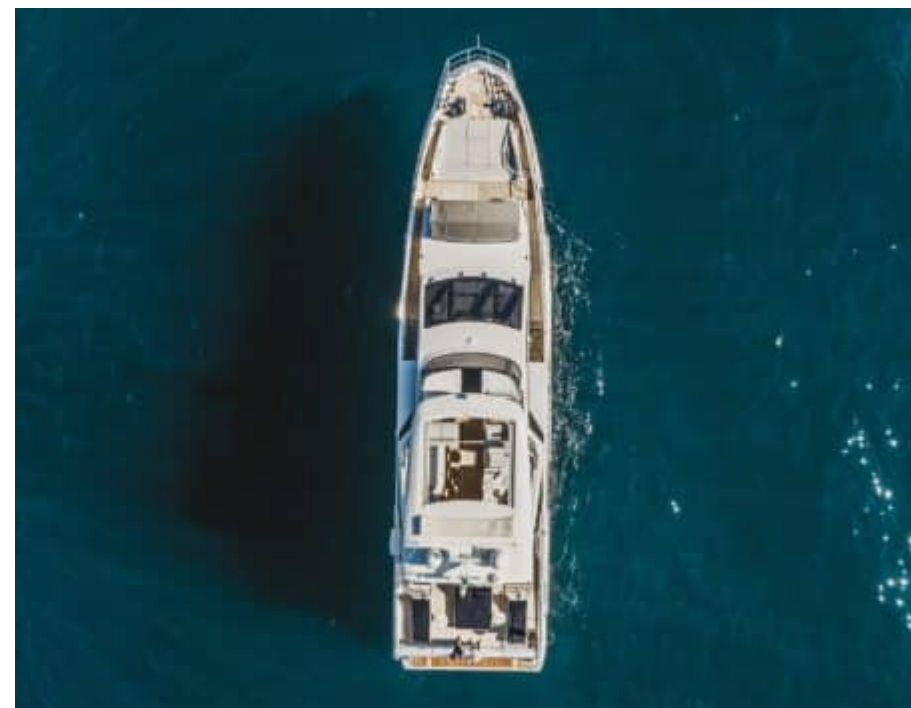

## M/Y VOLANTE

Longue  
ur  
**27.40m**  
89.9 ft.

Personn  
es  
**12**

Cabines  
**4**

Equipag  
e  
**5**