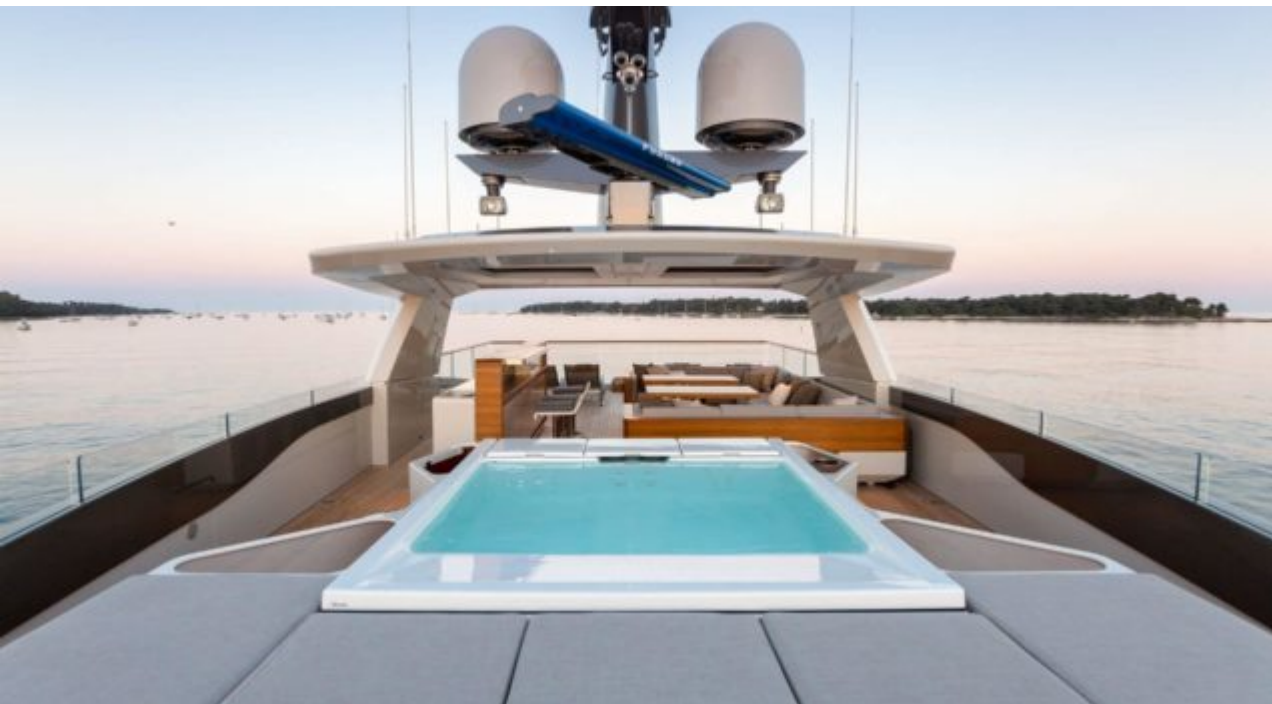

M/Y VERTIGE

Longueur
50m
164.04
ft.

Personnes
12

Cabines
6

Equipage
9

M/Y VERTIGE

-  8m+ tender boat / day boat
-  Air Conditioning
-  Gym Equipment
-  Jacuzzi
-  Jetski x 2
-  Kayaking
-  Ocean Pool
-  Paddle Boards x 2
-  Seabob x 2
-  Stabilisers at anchor
-  Stabilisers underway
-  Tender
-  Towable water toys
-  Wakeboard
-  Waterskis
-  Wifi

DESIGN D'EXTÉRIEUR

DESIGN D'INTÉRIEUR

GALERIE MODE DE VIE

Spécifications

Prix basse saison été / semaine

270 000 €

Prix haute saison été / semaine

285 000 €