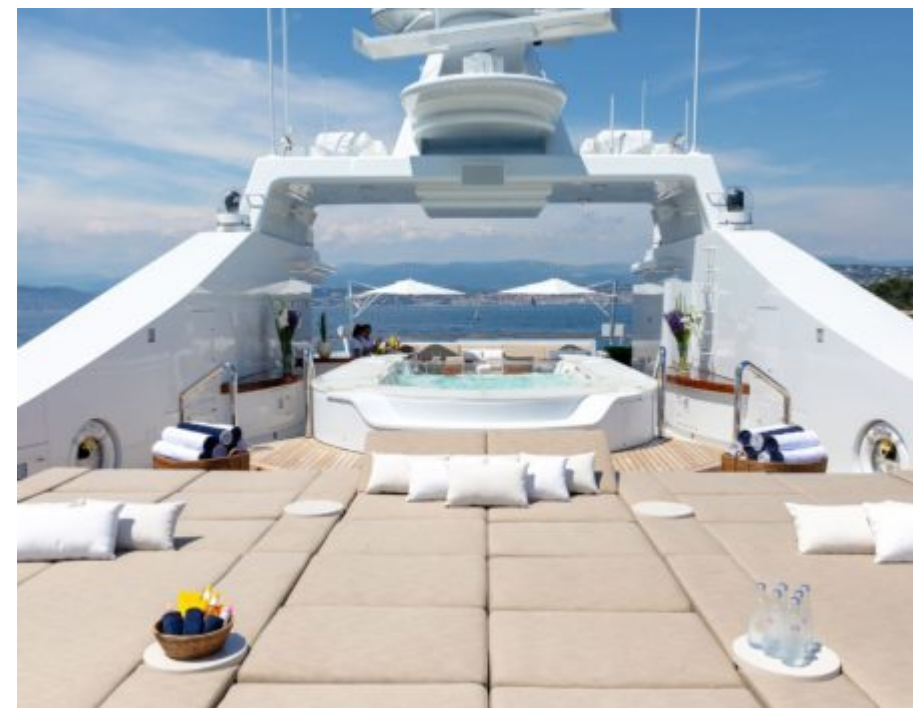

M/Y TREEHOUSE (EX HELIOS)

 Longueur
59m 193.57 ft.

Personnes
12

Cabines
6

Equipage
16

M/Y TREEHOUSE (EX HELIOS)

-  Air Conditioning
-  Fishing Gear
-  Flyboard
-  Gym Equipment
-  Jacuzzi
-  Jetski x 3
-  Paddle Boards x 4
-  Seabob x 3
-  Stabilisers at anchor
-  Stabilisers underway
-  Tender
-  Wakeboard
-  Waterskis
-  Wifi
-  Scuba diving
-  Water slide

DESIGN D'EXTÉRIEUR

DESIGN D'INTÉRIEUR

GALERIE MODE DE VIE

Spécifications

Prix basse saison été / semaine

400 000 €

Prix haute saison été / semaine

400 000 €