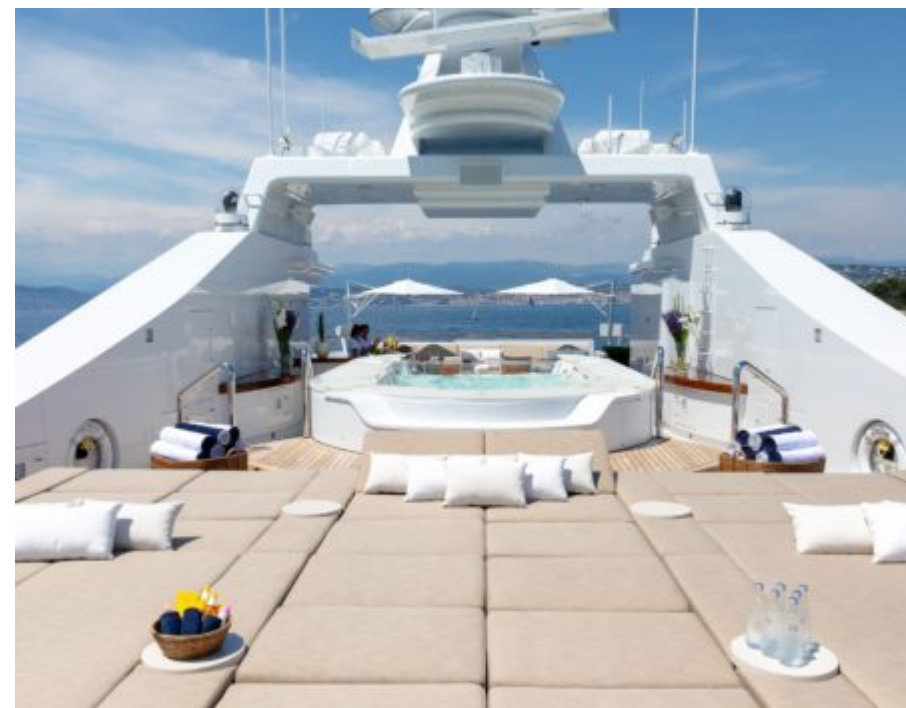

*M/Y TREEHOUSE
(EX HELIOS)*

 Longueur
59m 193.57 ft.

Personnes
12

Cabines
6

Equipage
16

M/Y TREEHOUSE (EX HELIOS)

-  Air Conditioning
-  Fishing Gear
-  Flyboard
-  Gym Equipment
-  Jacuzzi
-  Jetski x 3
-  Paddle Boards x 4
-  Seabob x 3
-  Stabilisers at anchor
-  Stabilisers underway
-  Tender
-  Wakeboard
-  Waterskis
-  Wifi
-  Scuba diving
-  Water slide

DESIGN D'EXTÉRIEUR

DESIGN D'INTÉRIEUR

GALERIE MODE DE VIE

Spécifications

Prix basse saison été / semaine

400 000 €

Prix haute saison été / semaine

400 000 €