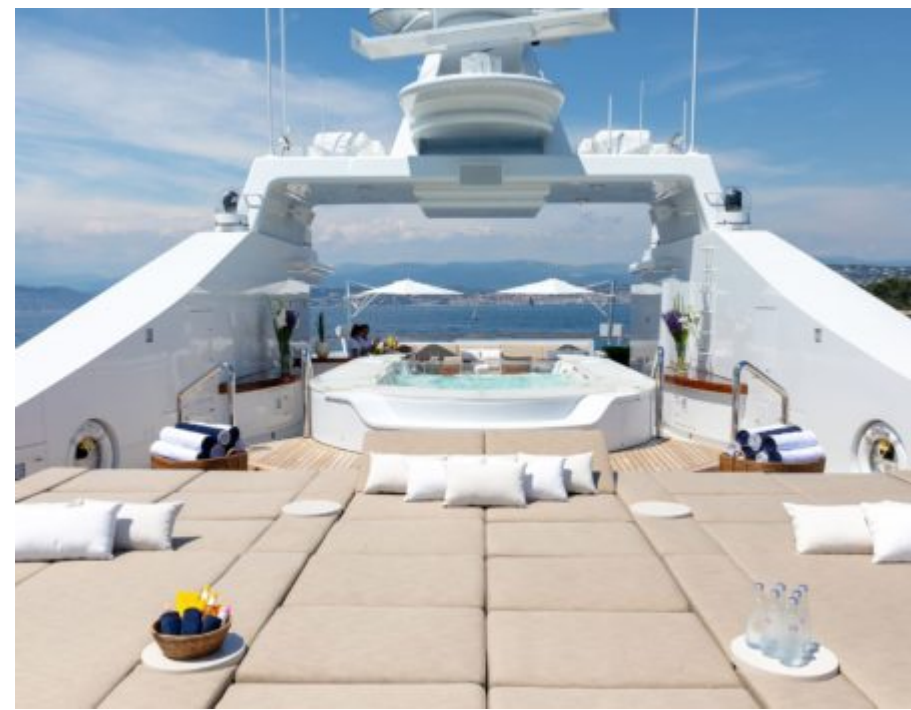

*M/Y TREEHOUSE
(EX HELIOS)*

 Longueur
59m 193.57 ft.

Personnes
12

Cabines
6

Equipage
16

M/Y TREEHOUSE (EX HELIOS)

-  Air Conditioning
-  Fishing Gear
-  Flyboard
-  Gym Equipment
-  Jacuzzi
-  Jetski x 3
-  Paddle Boards x 4
-  Seabob x 3
-  Stabilisers at anchor
-  Stabilisers underway
-  Tender
-  Wakeboard
-  Waterskis
-  Wifi
-  Scuba diving
-  Water slide

DESIGN D'EXTÉRIEUR

DESIGN D'INTÉRIEUR

GALERIE MODE DE VIE

Spécifications

Prix basse saison été / semaine

400 000 €

Prix haute saison été / semaine

400 000 €