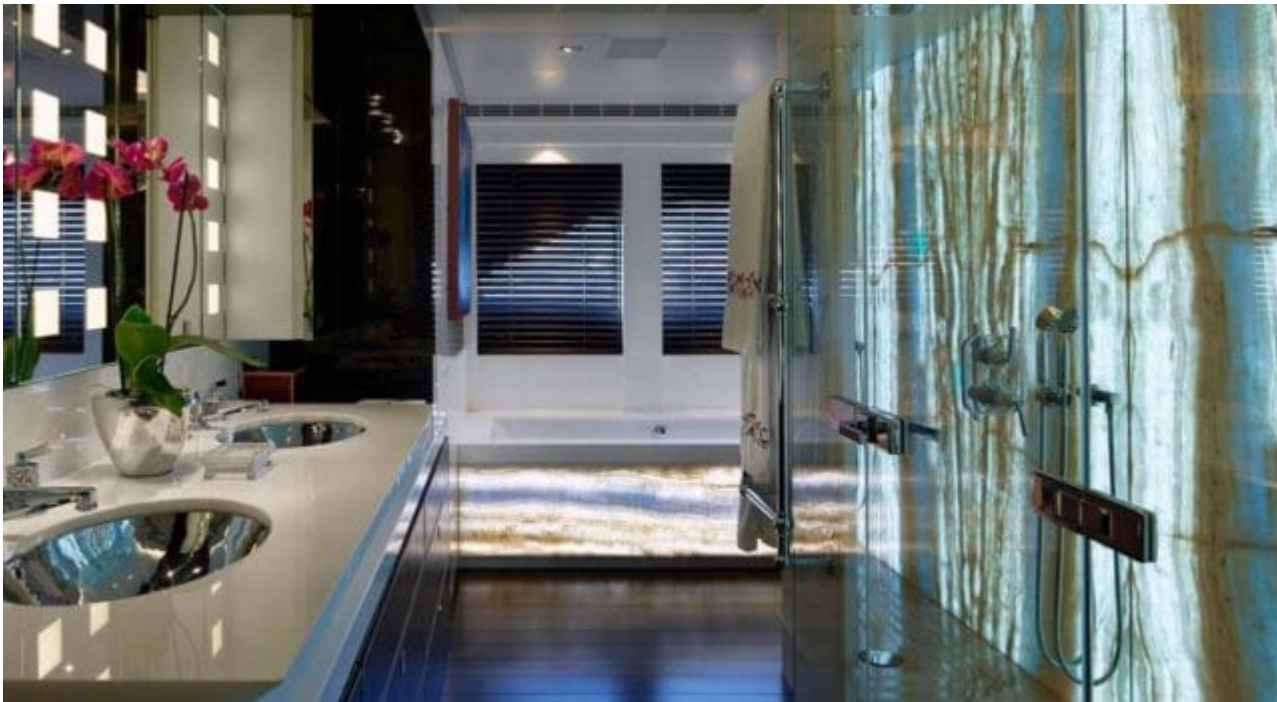

DESIGN D'EXTÉRIEUR

DESIGN D'INTÉRIEUR

GALERIE MODE DE VIE

Spécifications

Prix basse saison été / semaine

230 000 €

Prix haute saison été / semaine

260 000 €