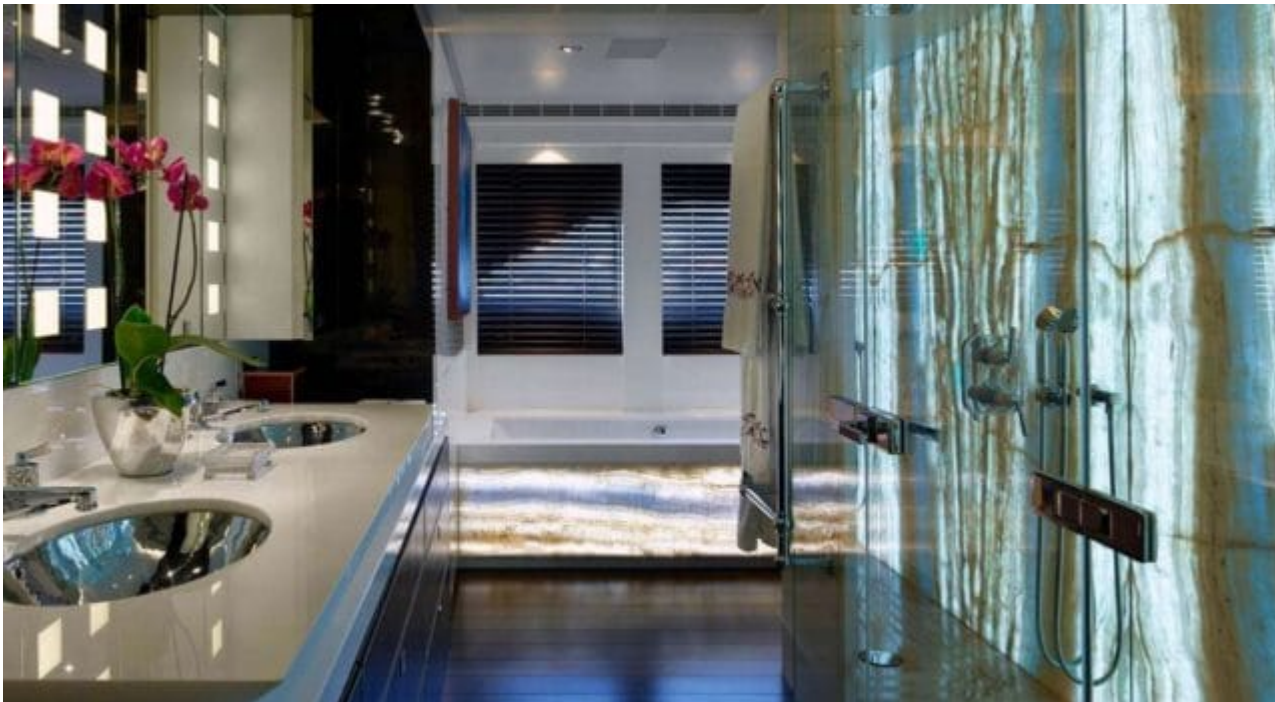

DESIGN D'EXTÉRIEUR

DESIGN D'INTÉRIEUR

GALERIE MODE DE VIE

Spécifications

Prix basse saison été / semaine

230 000 €

Prix haute saison été / semaine

260 000 €