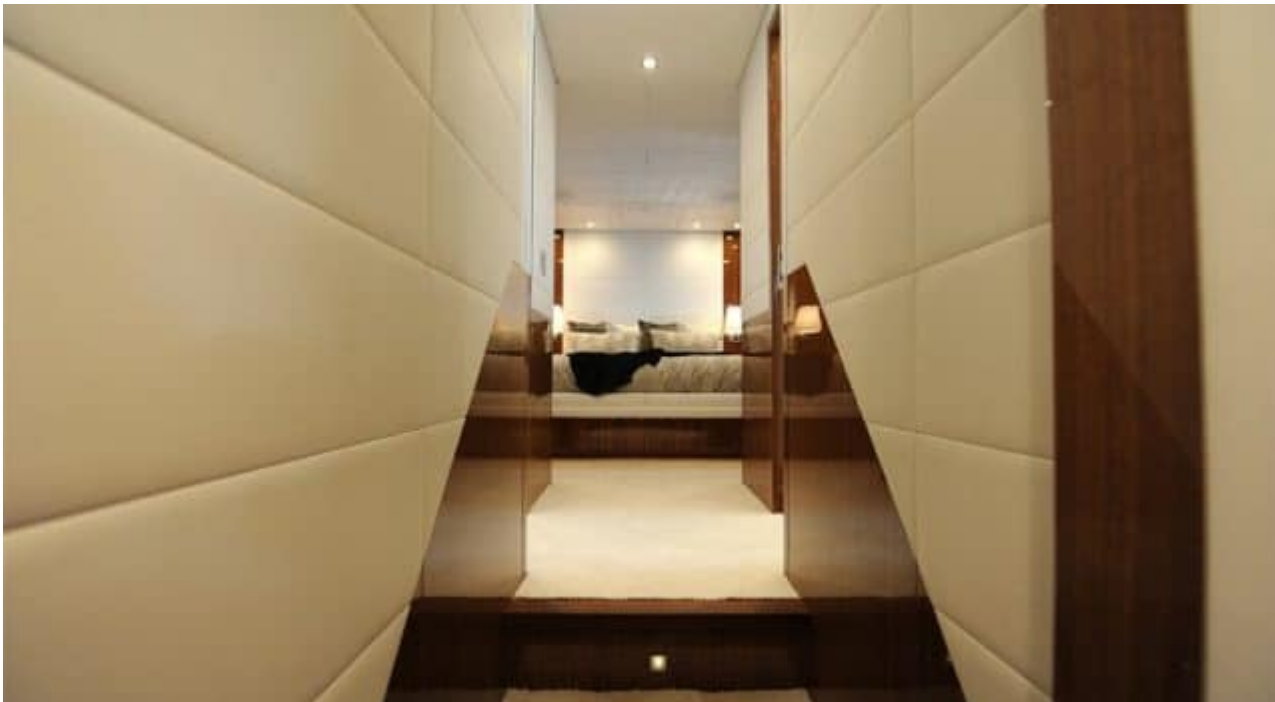

DESIGN D'EXTÉRIEUR

DESIGN D'INTÉRIEUR

GALERIE MODE DE VIE

Spécifications

Prix basse saison été / semaine

70 000 €

Prix haute saison été / semaine

80 000 €