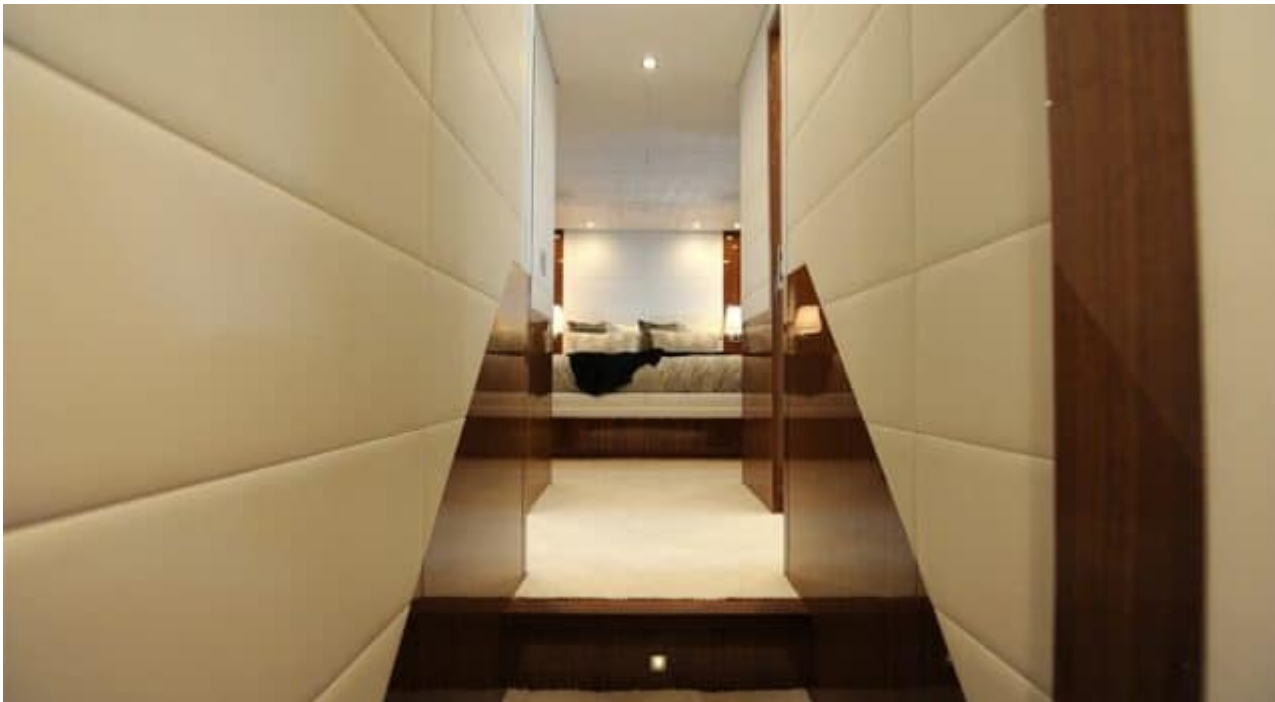

DESIGN D'EXTÉRIEUR

DESIGN D'INTÉRIEUR

GALERIE MODE DE VIE

Spécifications

Prix basse saison / jour

11 666 €

Prix haute saison / jour

13 333 €