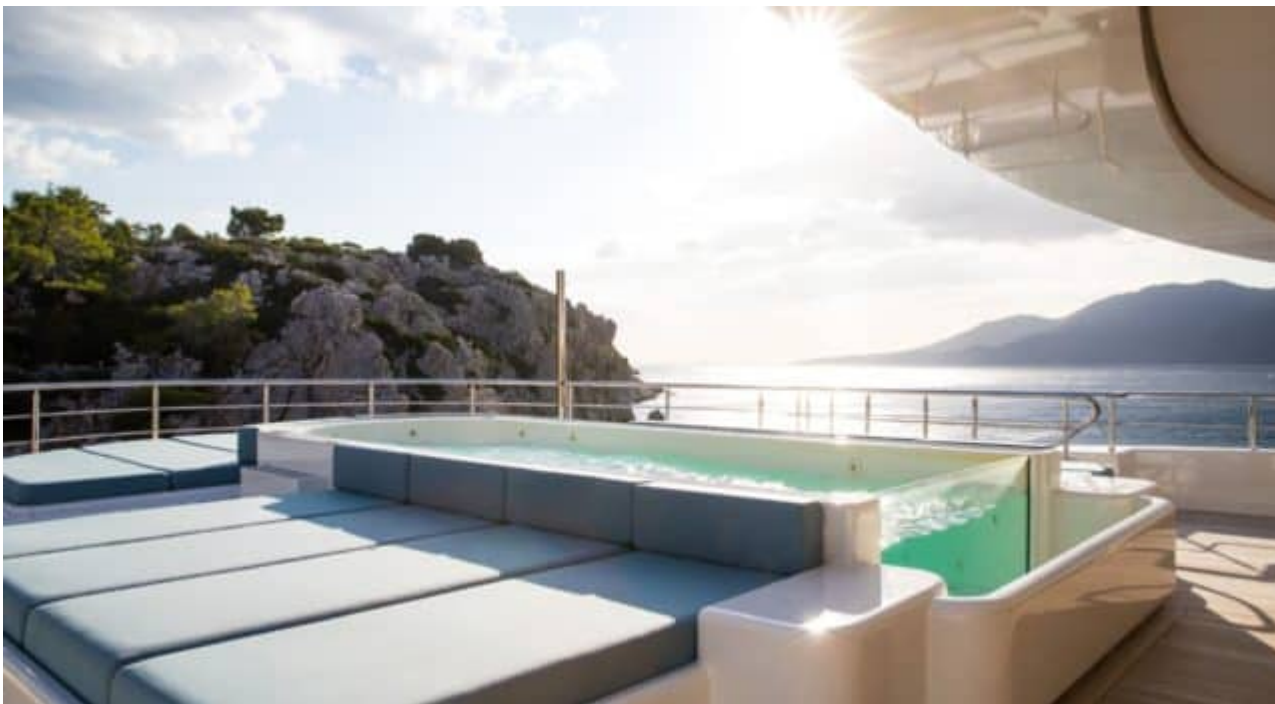

M/Y O'PTASIA

 Longueur
85.00m
278.87 ft.

Personnes
12

Cabines
10

Equipage
27

M/Y O'PTASIA

-  Sunbeds
-  Air Conditioning
-  Apple TV
-  Bicycles
-  Donuts
-  E-Foil
-  Electric bicycle
-  Electric scooter
-  Gym Equipment
-  Jacuzzi
-  Jetski
-  Kayaking
-  Kneeboard
-  Monoski
-  Paddle Board
-  Seabob
-  Seadoo scooter (diving)
-  Snorkeling Gear
-  Sound System
-  Stabilisers at anchor
-  Stabilisers underway
-  Television
-  Tender
-  Towable water toys
-  Wakeboard
-  Waterski
-  Wifi

DESIGN D'EXTÉRIEUR

DESIGN D'INTÉRIEUR

GALERIE MODE DE VIE

Spécifications

Prix basse saison été / semaine

900 000 €

Prix haute saison été / semaine

900 000 €