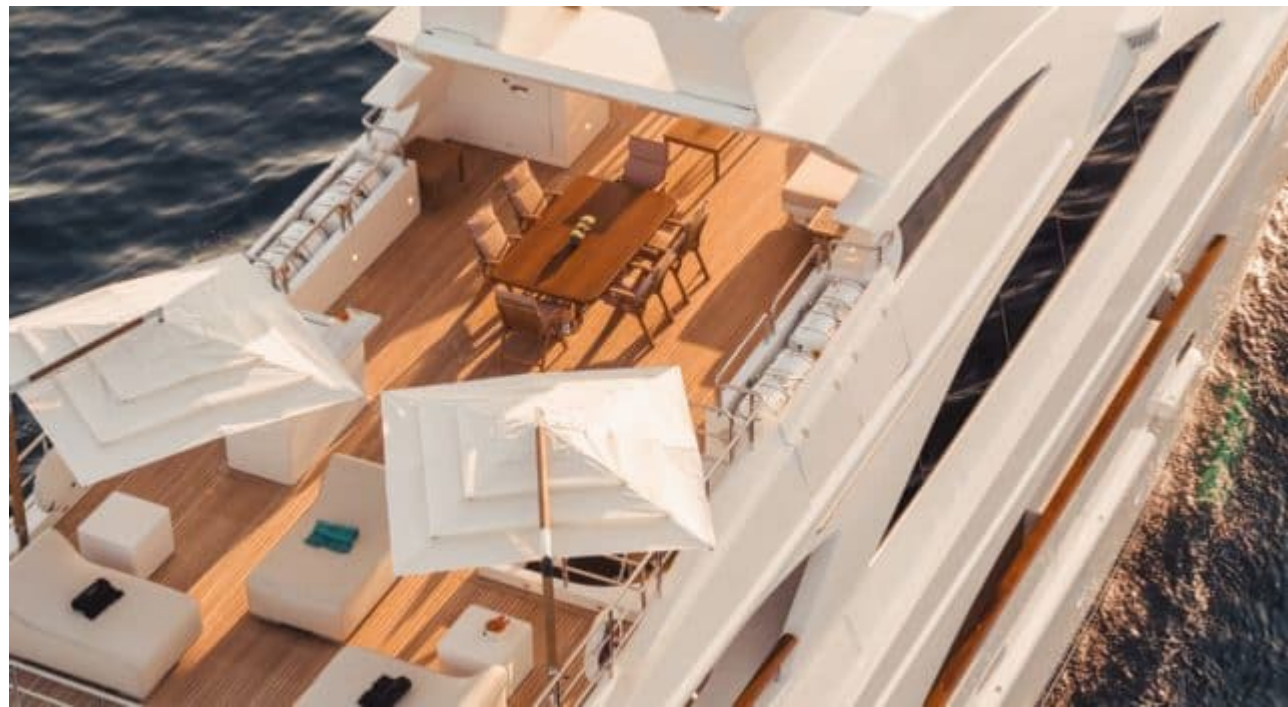

M/Y
O'MATHILDE

Longueur
56.00m 183.73
ft.

Personnes
12

Cabines
7

Equipage
12

M/Y O'MATHILDE

-  Fridge
-  Kitchen
-  Microwave
-  Shower
-  Sunbeds
-  Air Conditioning
-  Apple TV
-  Bicycles
-  Donuts
-  Electric bicycle
-  Gym Equipment
-  Jacuzzi
-  Jetski
-  Kayaking
-  Paddle Board
-  Seabob
-  Snorkeling Gear
-  Sound System
-  Stabilisers at anchor
-  Stabilisers underway
-  Television
-  Tender
-  Towable water toys
-  Wakeboard
-  Waterski
-  Wifi

DESIGN D'EXTÉRIEUR

DESIGN D'INTÉRIEUR

GALERIE MODE DE VIE

Spécifications

Prix basse saison été / semaine

270 000 €

Prix haute saison été / semaine

330 000 €