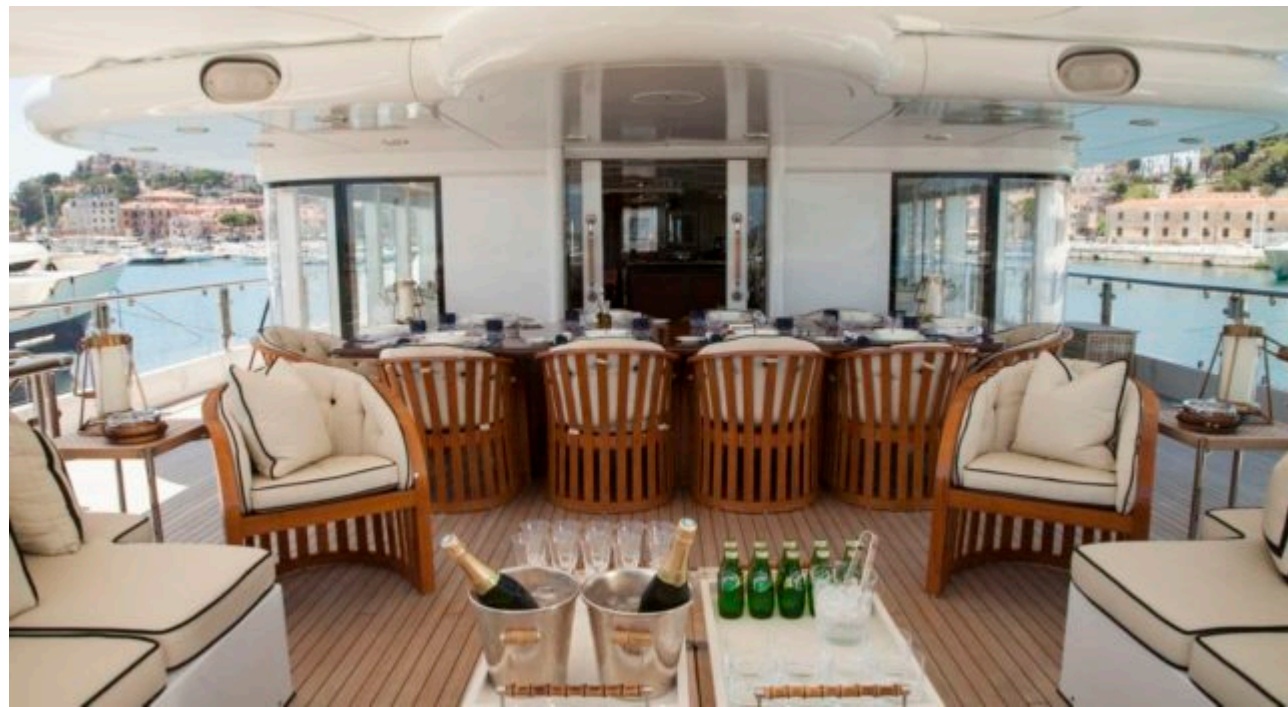

M/Y OCEANA

Longueur
55m
180.45
ft.

Personnes
12

Cabines
5

Equipage
12

M/Y OCEANA

-  Air Conditioning
-  Gym Equipment
-  Jacuzzi
-  Jetski x 2
-  Kayaks x 2
-  Paddle Boards x 2
-  Seabob x 2
-  Snorkeling Gear
-  Stabilisers at anchor
-  Stabilisers underway
-  Tender
-  Towable water toys
-  Wakeboard
-  Waterskis
-  Wifi

DESIGN D'EXTÉRIEUR

DESIGN D'INTÉRIEUR

GALERIE MODE DE VIE

Spécifications

Prix basse saison été / semaine

197 000 €

Prix haute saison été / semaine

217 000 €