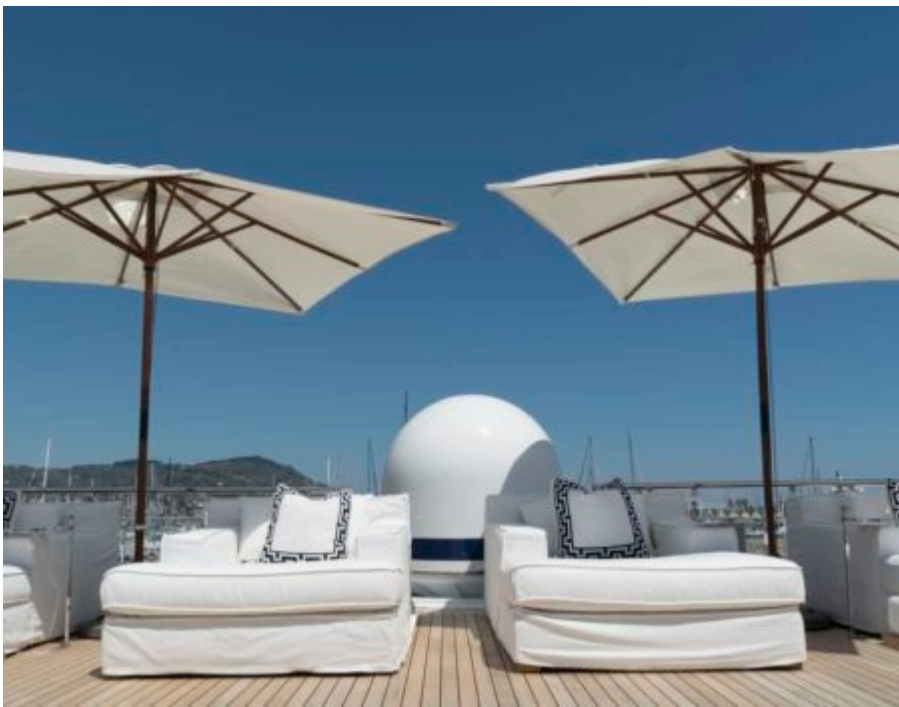

M/Y OCEANA

Longueur
55m
180.45
ft.

Personnes
12

Cabines
5

Equipage
12

M/Y OCEANA

-  Air Conditioning
-  Gym Equipment
-  Jacuzzi
-  Jetski x 2
-  Kayaks x 2
-  Paddle Boards x 2
-  Seabob x 2
-  Snorkeling Gear
-  Stabilisers at anchor
-  Stabilisers underway
-  Tender
-  Towable water toys
-  Wakeboard
-  Waterskis
-  Wifi

DESIGN D'EXTÉRIEUR

DESIGN D'INTÉRIEUR

GALERIE MODE DE VIE

Spécifications

Prix basse saison été / semaine

197 000 €

Prix haute saison été / semaine

217 000 €