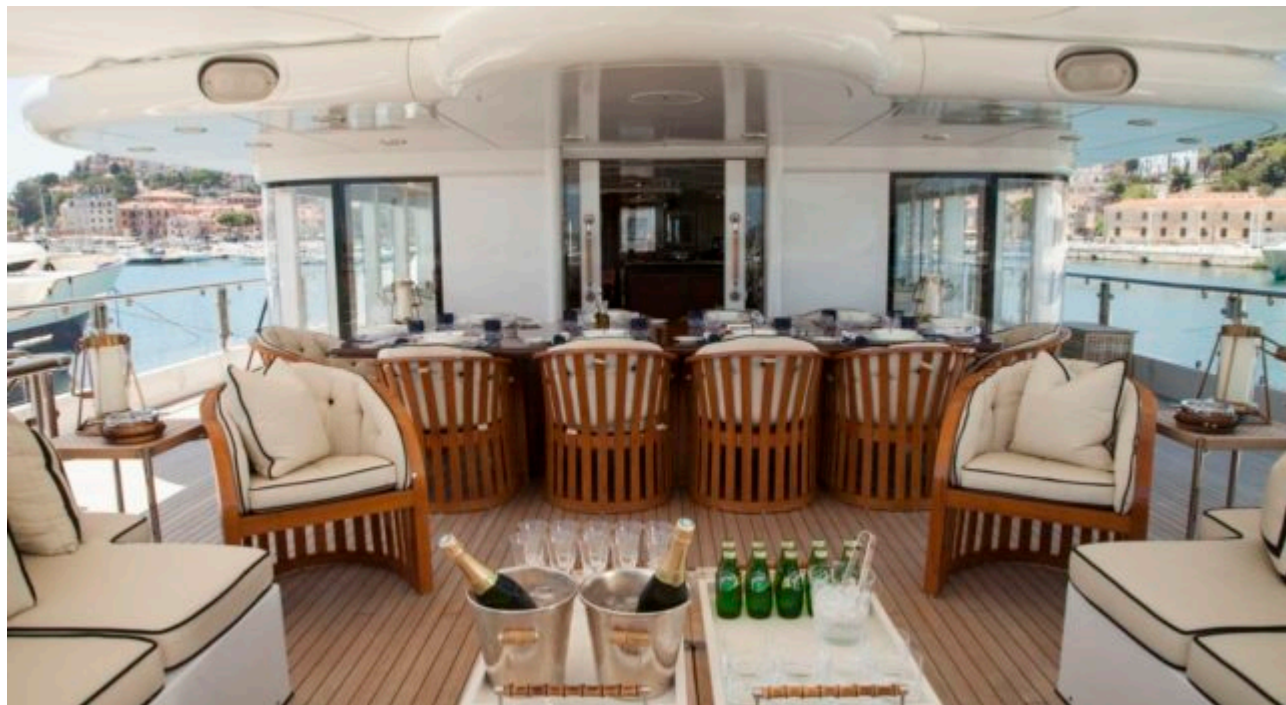

M/Y OCEANA

Longueur
55m
180.45
ft.

Personnes
12

Cabines
5

Equipage
12

M/Y OCEANA

-  Air Conditioning
-  Gym Equipment
-  Jacuzzi
-  Jetski x 2
-  Kayaks x 2
-  Paddle Boards x 2
-  Seabob x 2
-  Snorkeling Gear
-  Stabilisers at anchor
-  Stabilisers underway
-  Tender
-  Towable water toys
-  Wakeboard
-  Waterskis
-  Wifi

DESIGN D'EXTÉRIEUR

DESIGN D'INTÉRIEUR

GALERIE MODE DE VIE

Spécifications

Prix basse saison été / semaine

197 000 €

Prix haute saison été / semaine

217 000 €