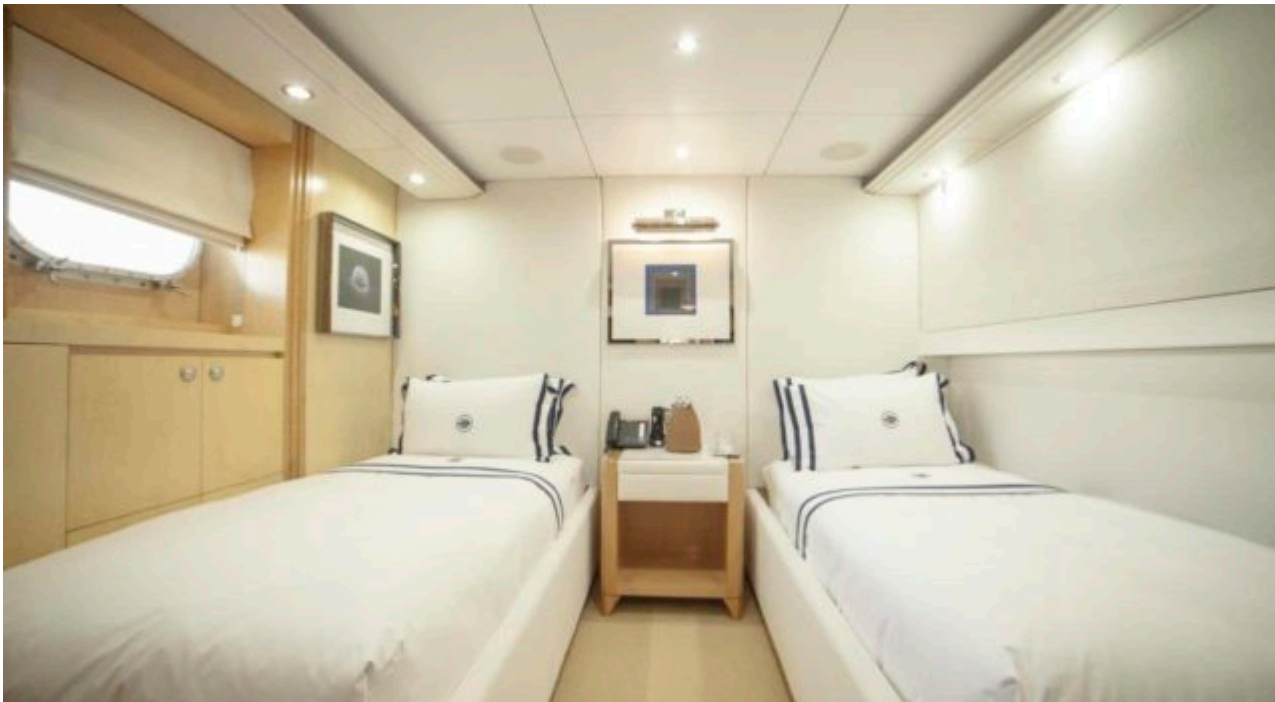

M/Y OCEANA

Longueur
55m
180.45
ft.

Personnes
12

Cabines
5

Equipage
12

M/Y OCEANA

-  Air Conditioning
-  Gym Equipment
-  Jacuzzi
-  Jetski x 2
-  Kayaks x 2
-  Paddle Boards x 2
-  Seabob x 2
-  Snorkeling Gear
-  Stabilisers at anchor
-  Stabilisers underway
-  Tender
-  Towable water toys
-  Wakeboard
-  Waterskis
-  Wifi

DESIGN D'EXTÉRIEUR

DESIGN D'INTÉRIEUR

GALERIE MODE DE VIE

Spécifications

Prix basse saison été / semaine

197 000 €

Prix haute saison été / semaine

217 000 €