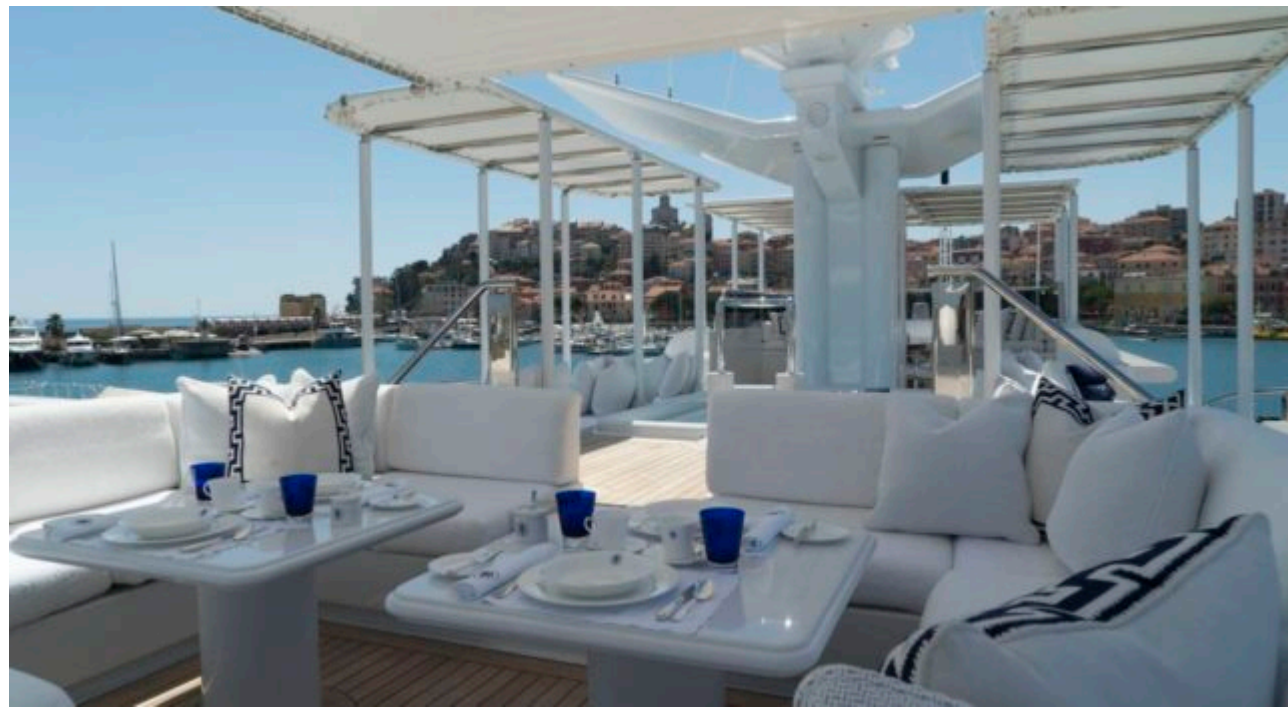

M/Y OCEANA

Longueur
55m
180.45
ft.

Personnes
12

Cabines
5

Equipage
12

M/Y OCEANA

-  Air Conditioning
-  Gym Equipment
-  Jacuzzi
-  Jetski x 2
-  Kayaks x 2
-  Paddle Boards x 2
-  Seabob x 2
-  Snorkeling Gear
-  Stabilisers at anchor
-  Stabilisers underway
-  Tender
-  Towable water toys
-  Wakeboard
-  Waterskis
-  Wifi

DESIGN D'EXTÉRIEUR

DESIGN D'INTÉRIEUR

GALERIE MODE DE VIE

Spécifications

Prix basse saison été / semaine

197 000 €

Prix haute saison été / semaine

217 000 €