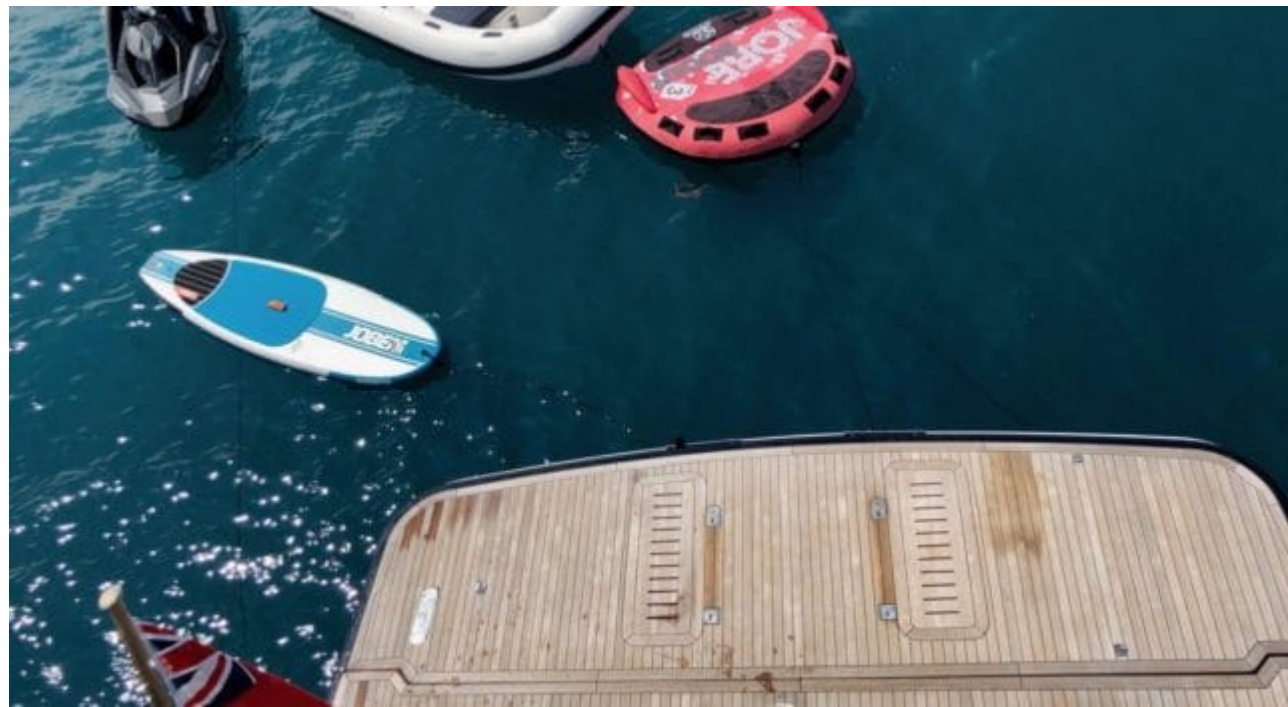

M/Y OBSESSIO

Longueur
22.66m
74.34 ft.

Personnes
10

Cabines
4

Equipage
2

M/Y OBSESSIO

Kitchen

Sunbeds

Air Conditioning

Seabob

Seadoo scooter
(diving)

Snorkeling Gear

Stabilisers at
anchor

Stabilisers
underway

Television

Tender

Waterski

Wifi

DESIGN D'EXTÉRIEUR

DESIGN D'INTÉRIEUR

GALERIE MODE DE VIE

Spécifications

Prix basse saison été / semaine

38 000 €