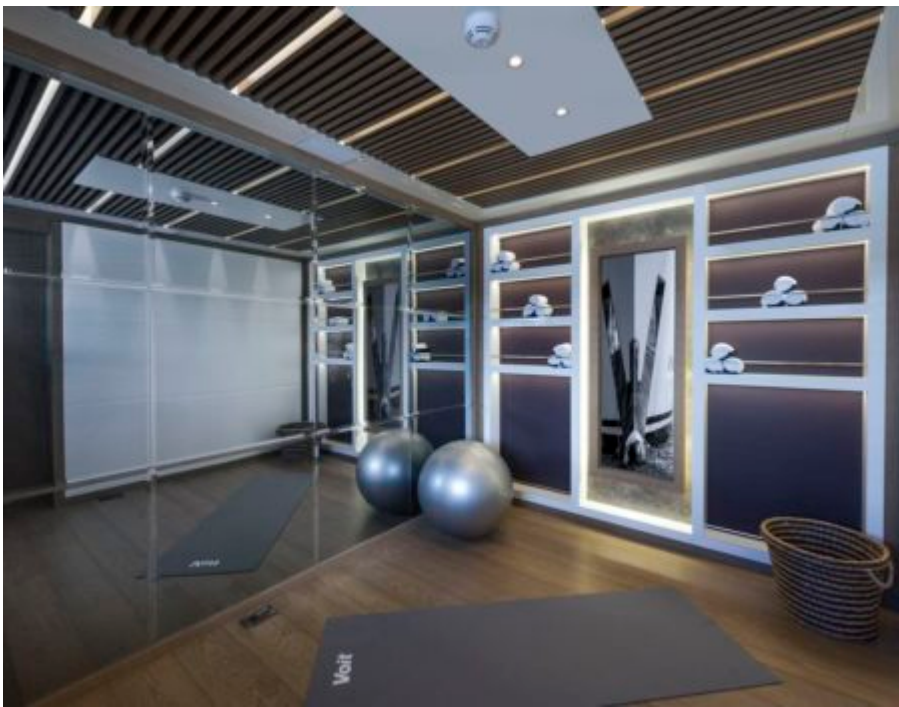

DESIGN D'EXTÉRIEUR

DESIGN D'INTÉRIEUR

GALERIE MODE DE VIE

Spécifications

Prix basse saison / jour

32 500 €

Prix haute saison / jour

36 670 €