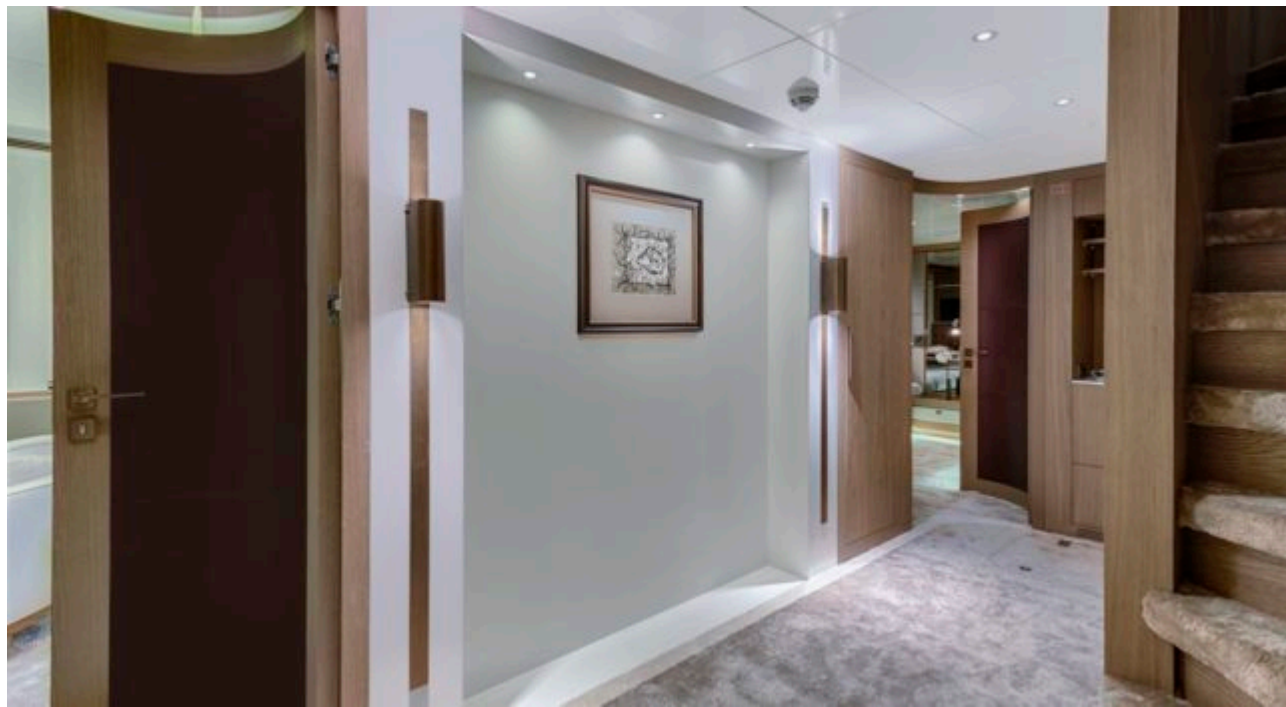

DESIGN D'EXTÉRIEUR

DESIGN D'INTÉRIEUR

GALERIE MODE DE VIE

Spécifications

Prix basse saison / jour

32 500 €

Prix haute saison / jour

36 670 €