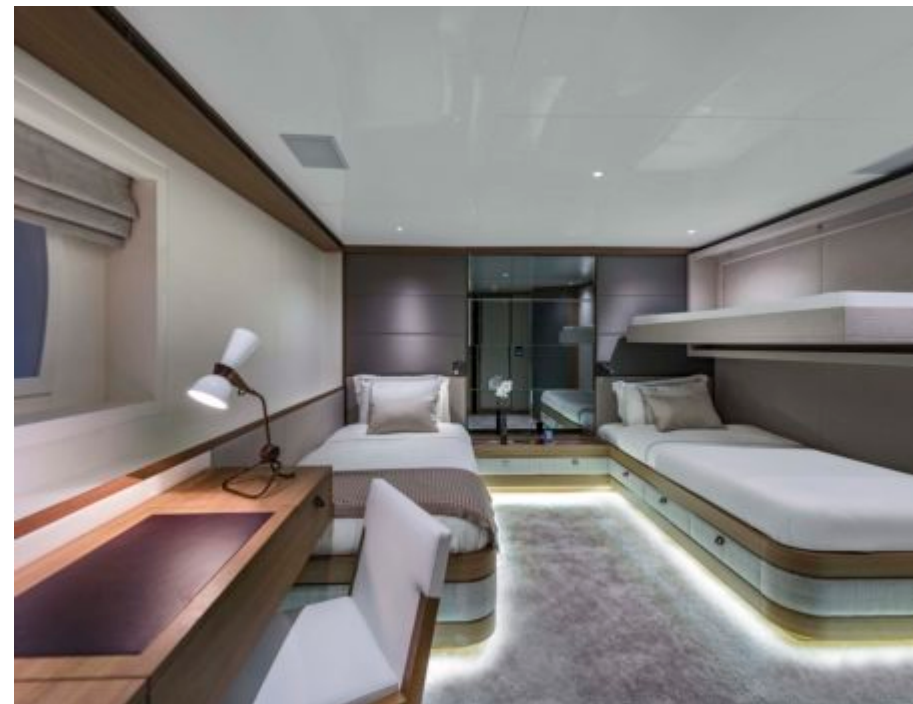

M/Y LIQUID SKY

Longueur
47m 154.2 ft.

Personnes
12

Cabines
5

Equipage
9

M/Y LIQUID SKY

- | | | | | |
|---|--|--|---|--|
| 
Air Conditioning | 
Banana | 
Donuts | 
Fishing Gear | 
Gym Equipment |
| 
Jacuzzi | 
Jetski | 
Jetski stand-up | 
Kayaking | 
Paddle Boards x 2 |
| 
Seabob x 2 | 
Snorkeling Gear | 
Stabilisers at anchor | 
Stabilisers underway | 
Tender |
| 
Wakeboard | 
Waterskis | 
Wifi | 
Scuba diving | |

DESIGN D'EXTÉRIEUR

DESIGN D'INTÉRIEUR

GALERIE MODE DE VIE

Spécifications

Prix basse saison / jour

32 500 €

Prix haute saison / jour

36 670 €