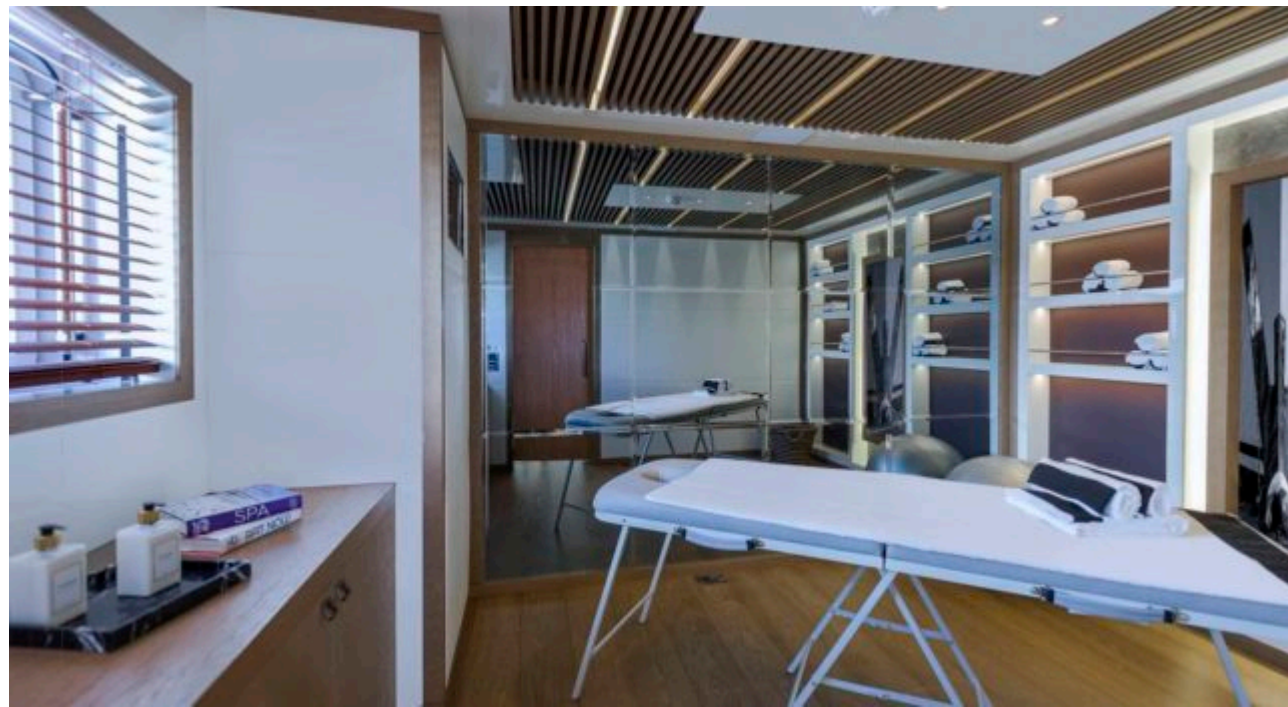

DESIGN D'EXTÉRIEUR

DESIGN D'INTÉRIEUR

GALERIE MODE DE VIE

Spécifications

Prix basse saison / jour

32 500 €

Prix haute saison / jour

36 670 €