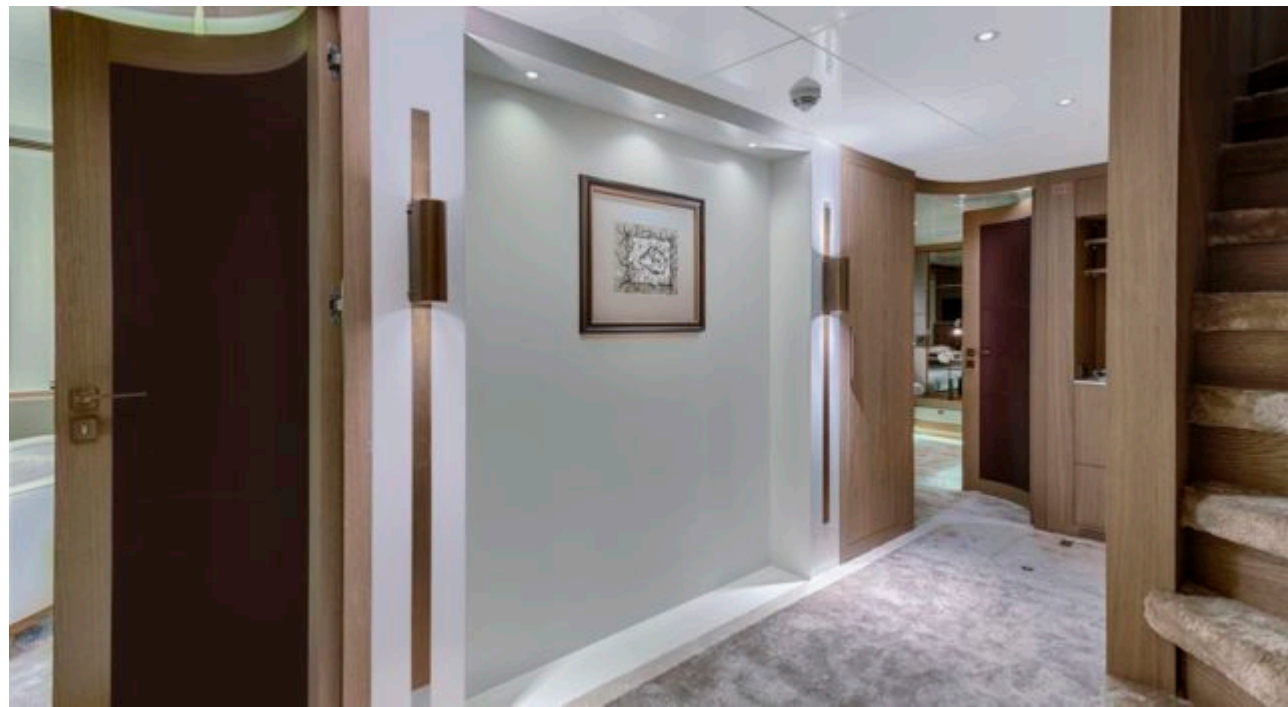

DESIGN D'EXTÉRIEUR

DESIGN D'INTÉRIEUR

GALERIE MODE DE VIE

Spécifications

Prix basse saison / jour

32 500 €

Prix haute saison / jour

36 670 €