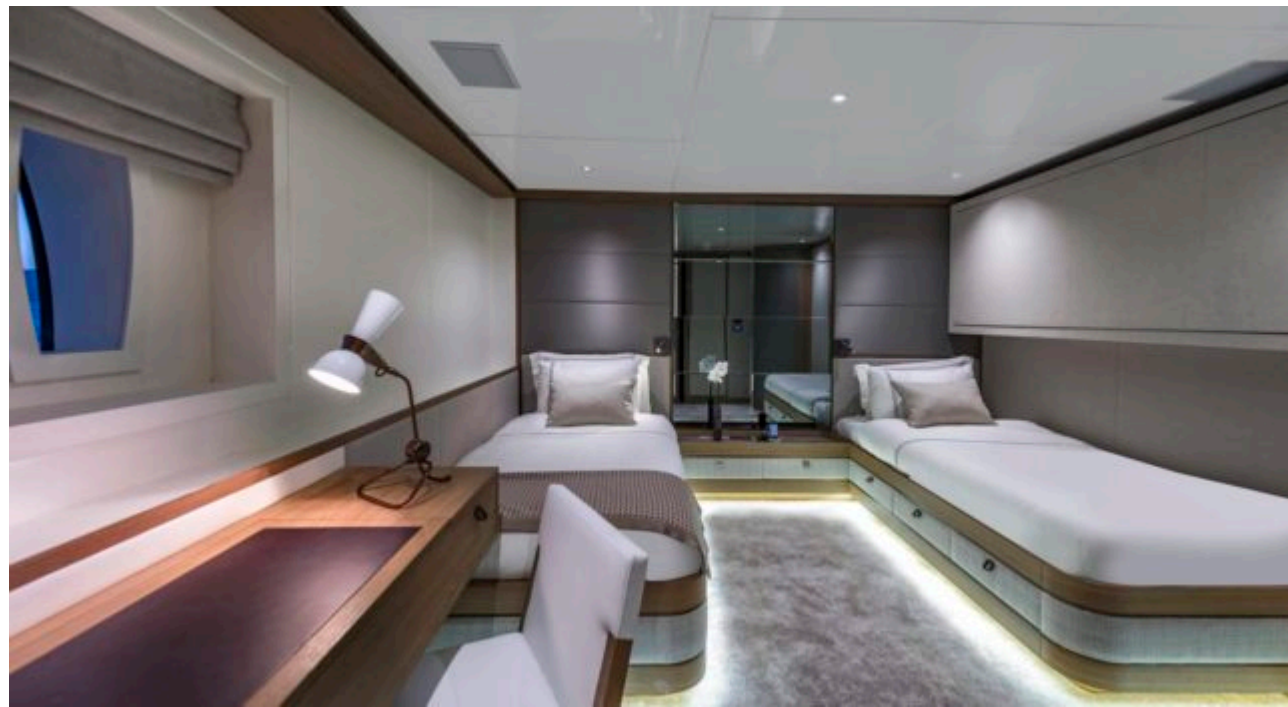

M/Y LIQUID SKY

Longueur
47m 154.2 ft.

Personnes
12

Cabines
5

Equipage
9

M/Y LIQUID SKY

- | | | | | |
|---|--|--|---|--|
| 
Air Conditioning | 
Banana | 
Donuts | 
Fishing Gear | 
Gym Equipment |
| 
Jacuzzi | 
Jetski | 
Jetski stand-up | 
Kayaking | 
Paddle Boards x 2 |
| 
Seabob x 2 | 
Snorkeling Gear | 
Stabilisers at anchor | 
Stabilisers underway | 
Tender |
| 
Wakeboard | 
Waterskis | 
Wifi | 
Scuba diving | |

DESIGN D'EXTÉRIEUR

DESIGN D'INTÉRIEUR

GALERIE MODE DE VIE

Spécifications

Prix basse saison / jour

32 500 €

Prix haute saison / jour

36 670 €