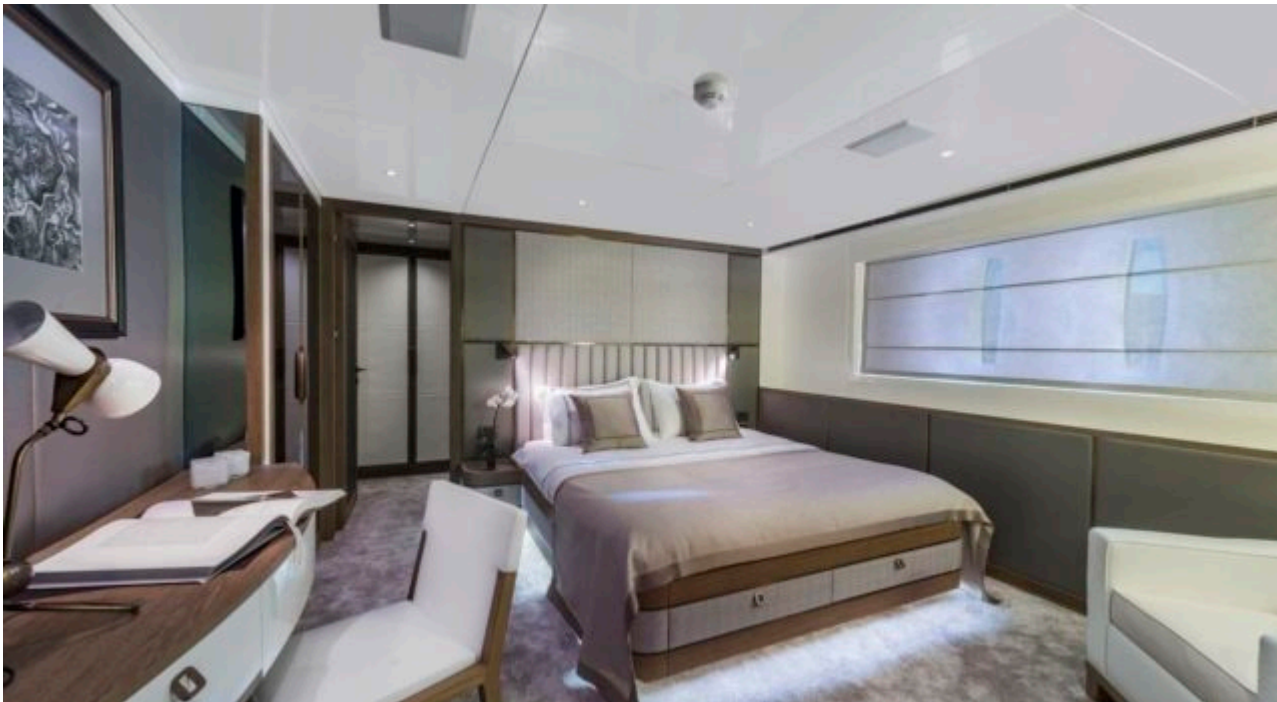

M/Y LIQUID SKY

Longueur
47m 154.2 ft.

Personnes
12

Cabines
5

Equipage
9

M/Y LIQUID SKY

- | | | | | |
|---|--|--|---|--|
| 
Air Conditioning | 
Banana | 
Donuts | 
Fishing Gear | 
Gym Equipment |
| 
Jacuzzi | 
Jetski | 
Jetski stand-up | 
Kayaking | 
Paddle Boards x 2 |
| 
Seabob x 2 | 
Snorkeling Gear | 
Stabilisers at anchor | 
Stabilisers underway | 
Tender |
| 
Wakeboard | 
Waterskis | 
Wifi | 
Scuba diving | |

DESIGN D'EXTÉRIEUR

DESIGN D'INTÉRIEUR

GALERIE MODE DE VIE

Spécifications

Prix basse saison / jour

32 500 €

Prix haute saison / jour

36 670 €