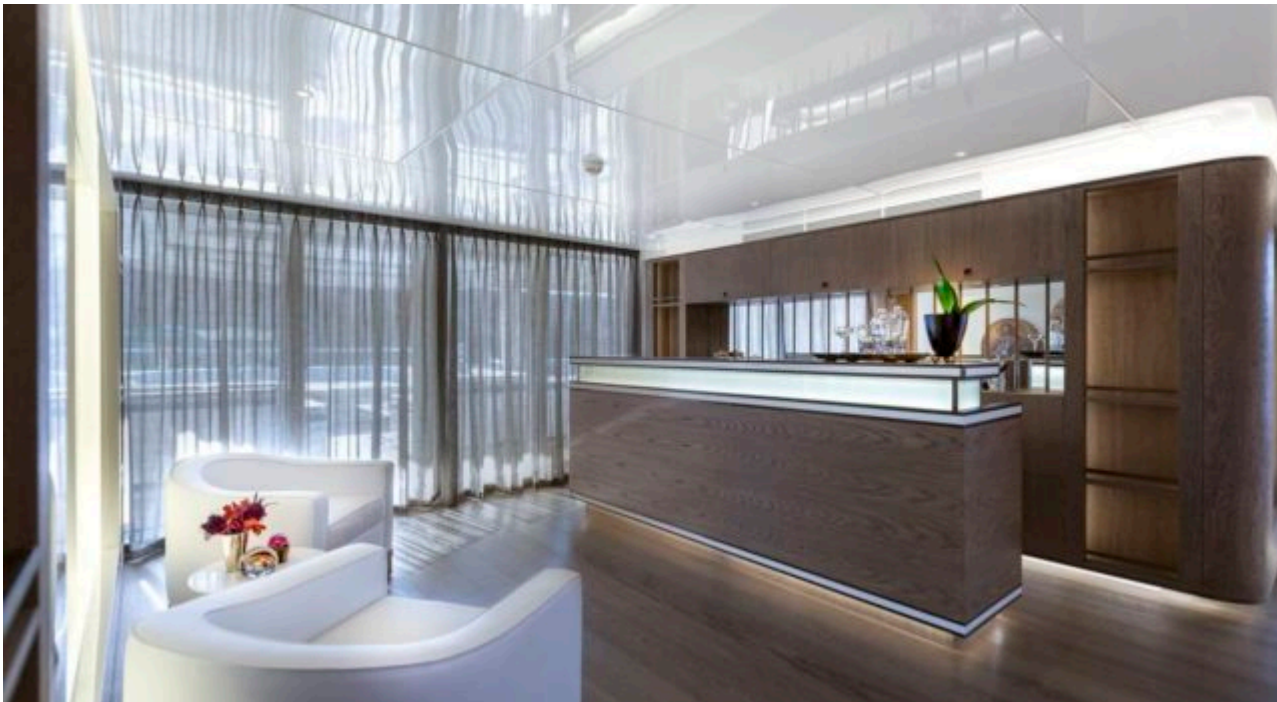

DESIGN D'EXTÉRIEUR

DESIGN D'INTÉRIEUR

GALERIE MODE DE VIE

Spécifications

Prix basse saison / jour

32 500 €

Prix haute saison / jour

36 670 €