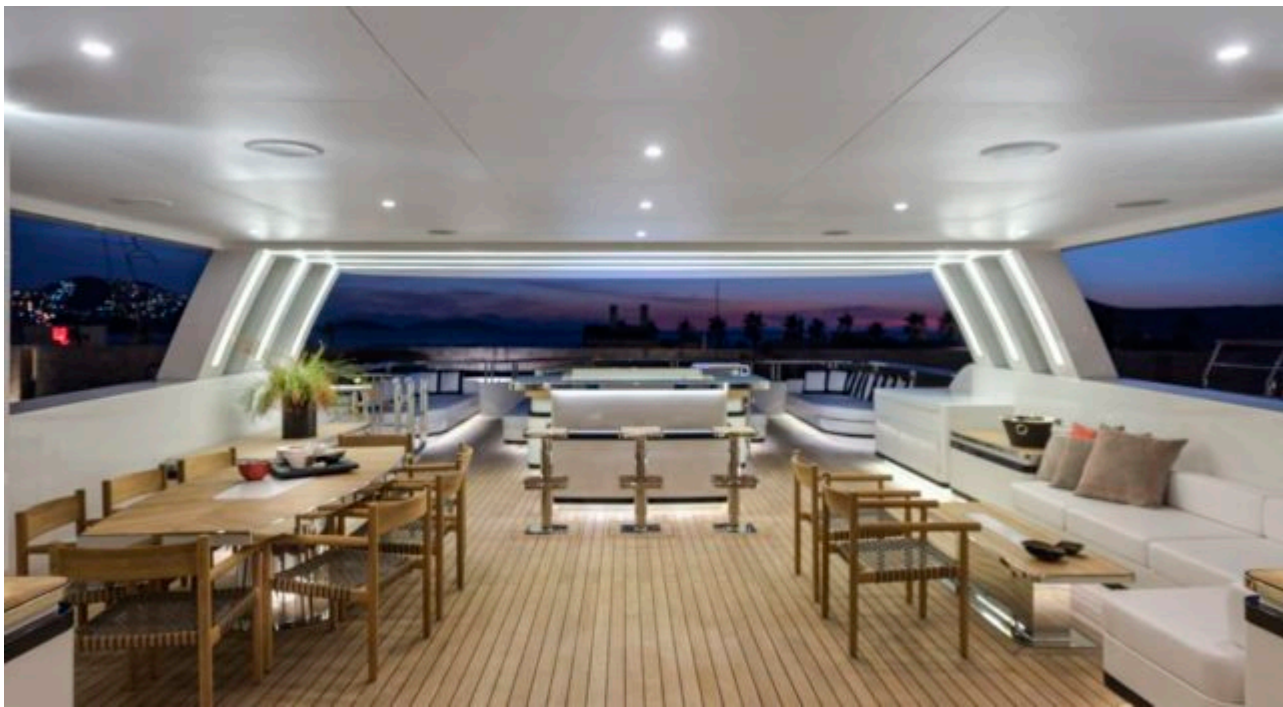

M/Y LIQUID SKY

Longueur
47m 154.2 ft.

Personnes
12

Cabines
5

Equipage
9

M/Y LIQUID SKY

- | | | | | |
|---|--|--|---|--|
| 
Air Conditioning | 
Banana | 
Donuts | 
Fishing Gear | 
Gym Equipment |
| 
Jacuzzi | 
Jetski | 
Jetski stand-up | 
Kayaking | 
Paddle Boards x 2 |
| 
Seabob x 2 | 
Snorkeling Gear | 
Stabilisers at anchor | 
Stabilisers underway | 
Tender |
| 
Wakeboard | 
Waterskis | 
Wifi | 
Scuba diving | |

DESIGN D'EXTÉRIEUR

DESIGN D'INTÉRIEUR

GALERIE MODE DE VIE

Spécifications

Prix basse saison / jour

32 500 €

Prix haute saison / jour

36 670 €