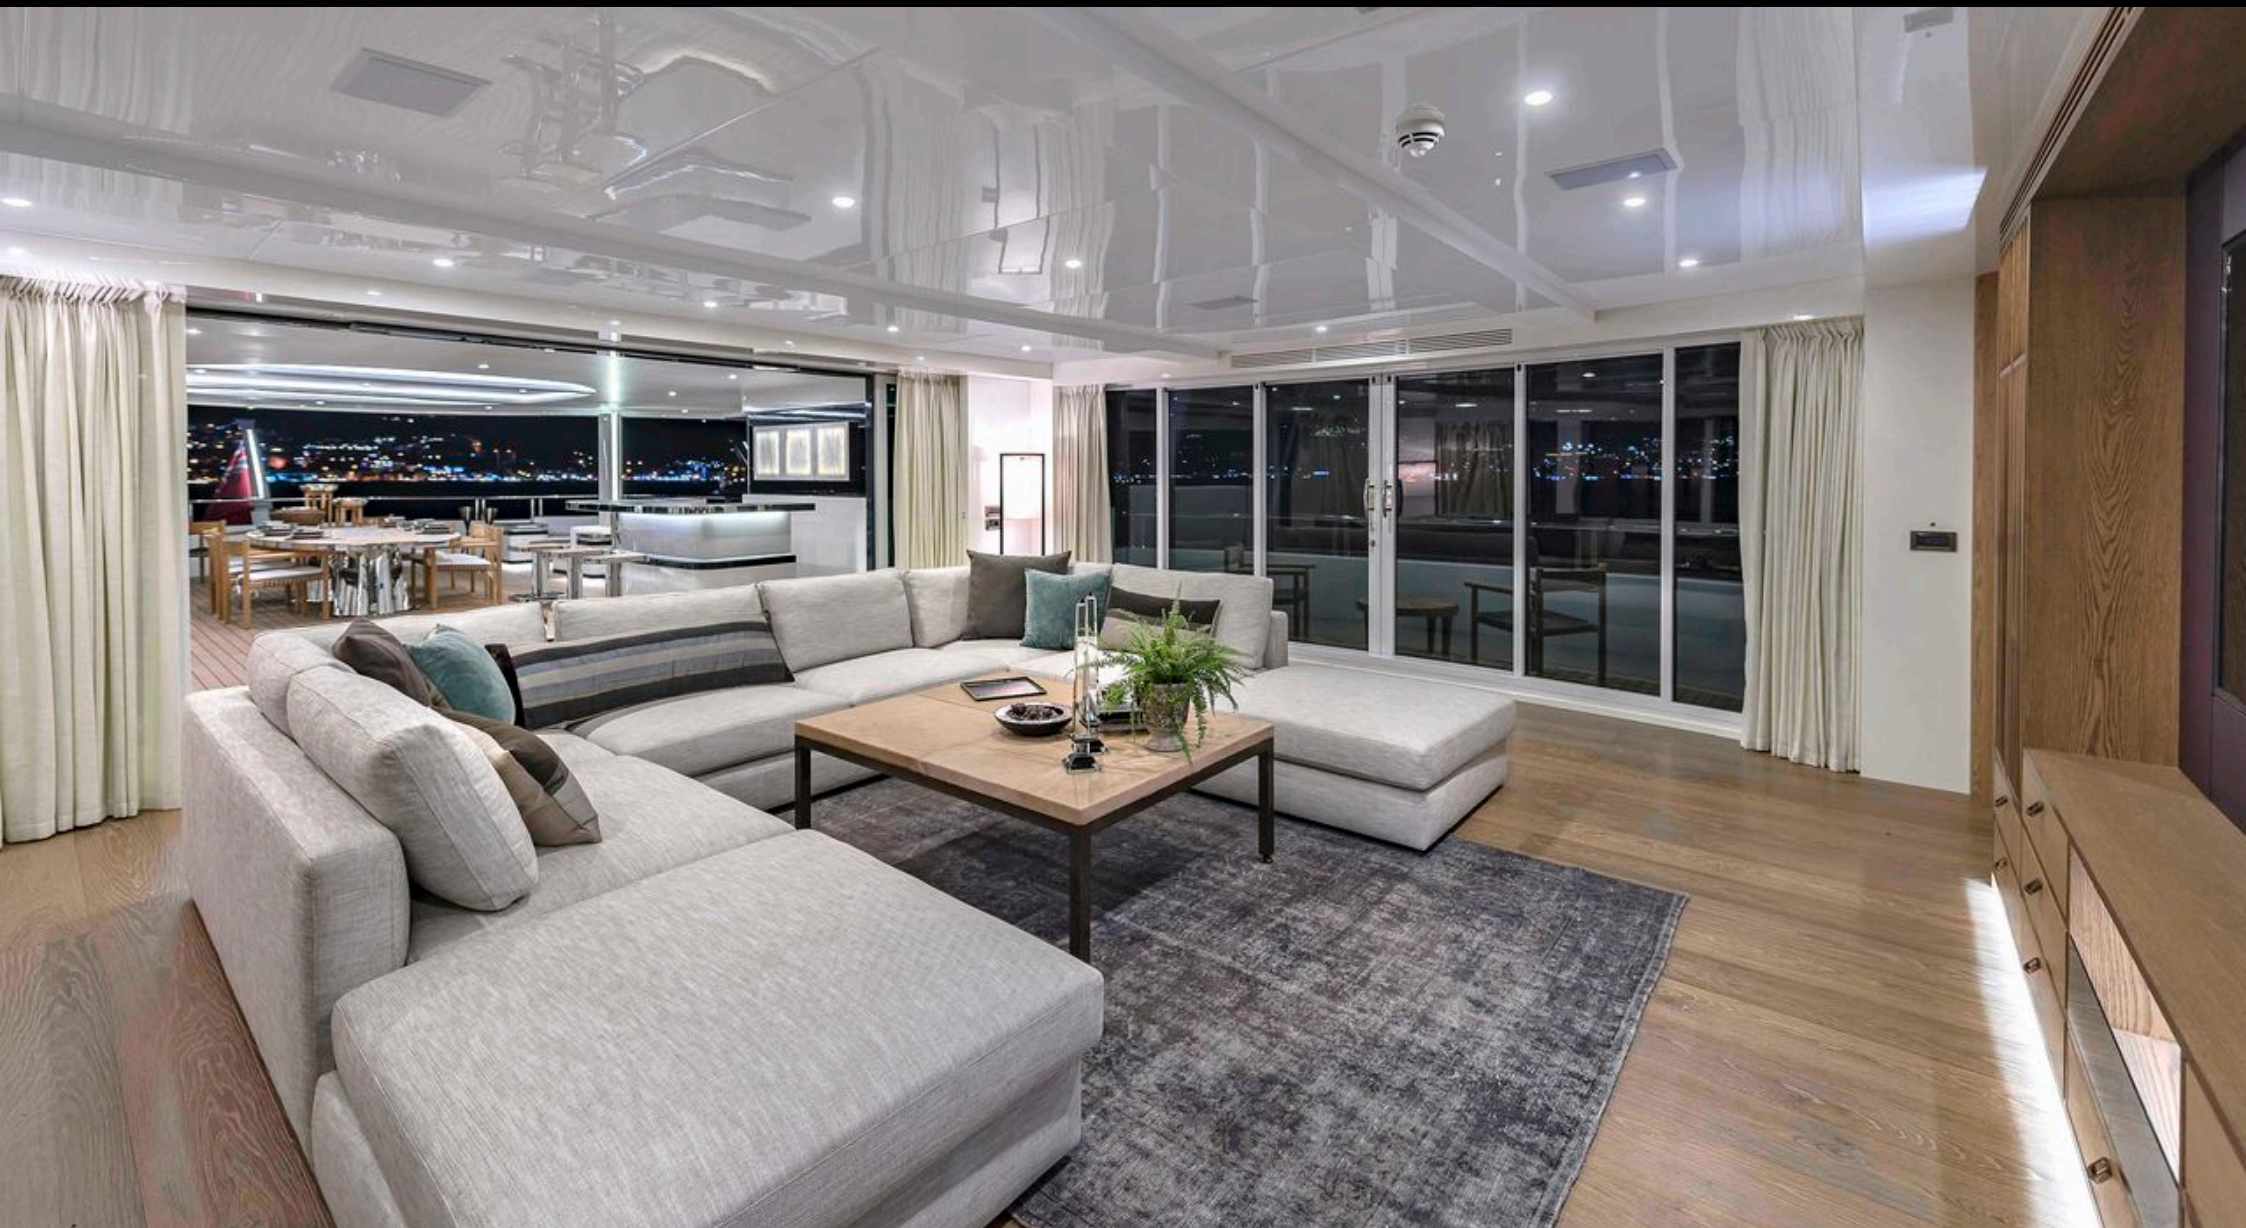

M/Y LIQUID SKY

Longueur
47m 154.2 ft.

Personnes
12

Cabines
5

Equipage
9

M/Y LIQUID SKY

- | | | | | |
|---|--|--|---|--|
| 
Air Conditioning | 
Banana | 
Donuts | 
Fishing Gear | 
Gym Equipment |
| 
Jacuzzi | 
Jetski | 
Jetski stand-up | 
Kayaking | 
Paddle Boards x 2 |
| 
Seabob x 2 | 
Snorkeling Gear | 
Stabilisers at anchor | 
Stabilisers underway | 
Tender |
| 
Wakeboard | 
Waterskis | 
Wifi | 
Scuba diving | |

DESIGN D'EXTÉRIEUR

DESIGN D'INTÉRIEUR

GALERIE MODE DE VIE

Spécifications

Prix basse saison / jour

32 500 €

Prix haute saison / jour

36 670 €