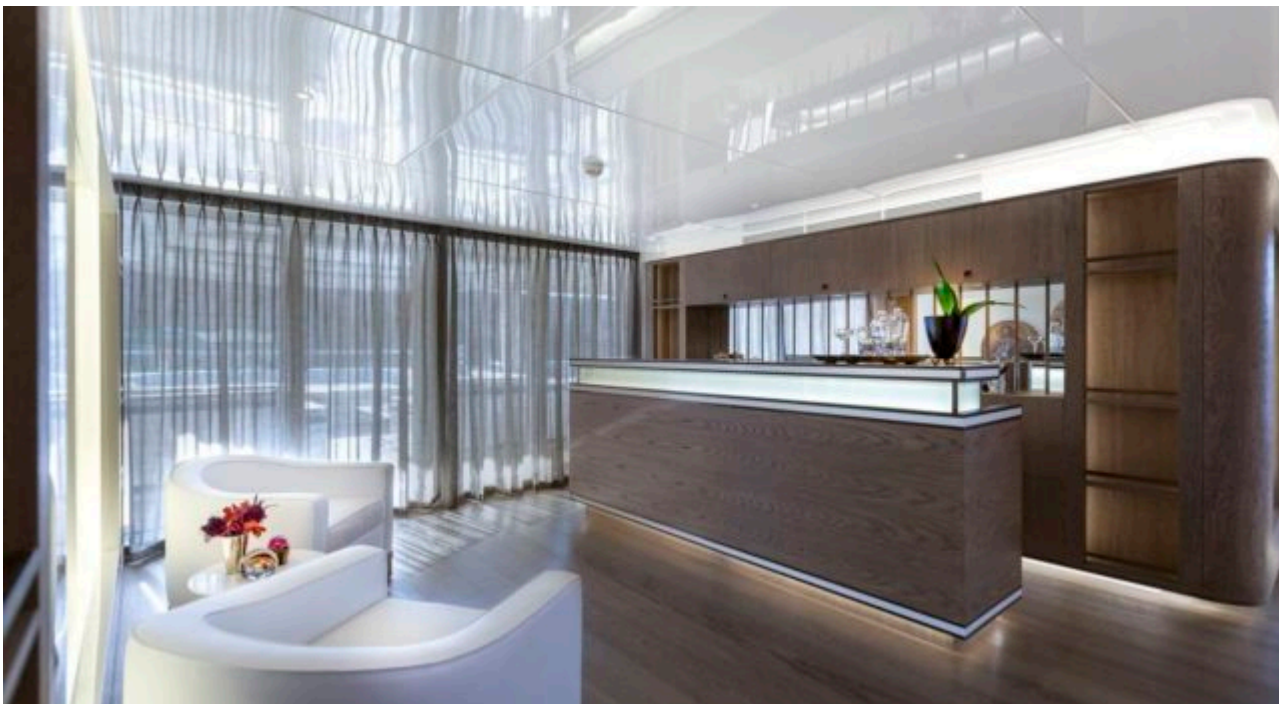

DESIGN D'EXTÉRIEUR

DESIGN D'INTÉRIEUR

GALERIE MODE DE VIE

Spécifications

Prix basse saison / jour

32 500 €

Prix haute saison / jour

36 670 €