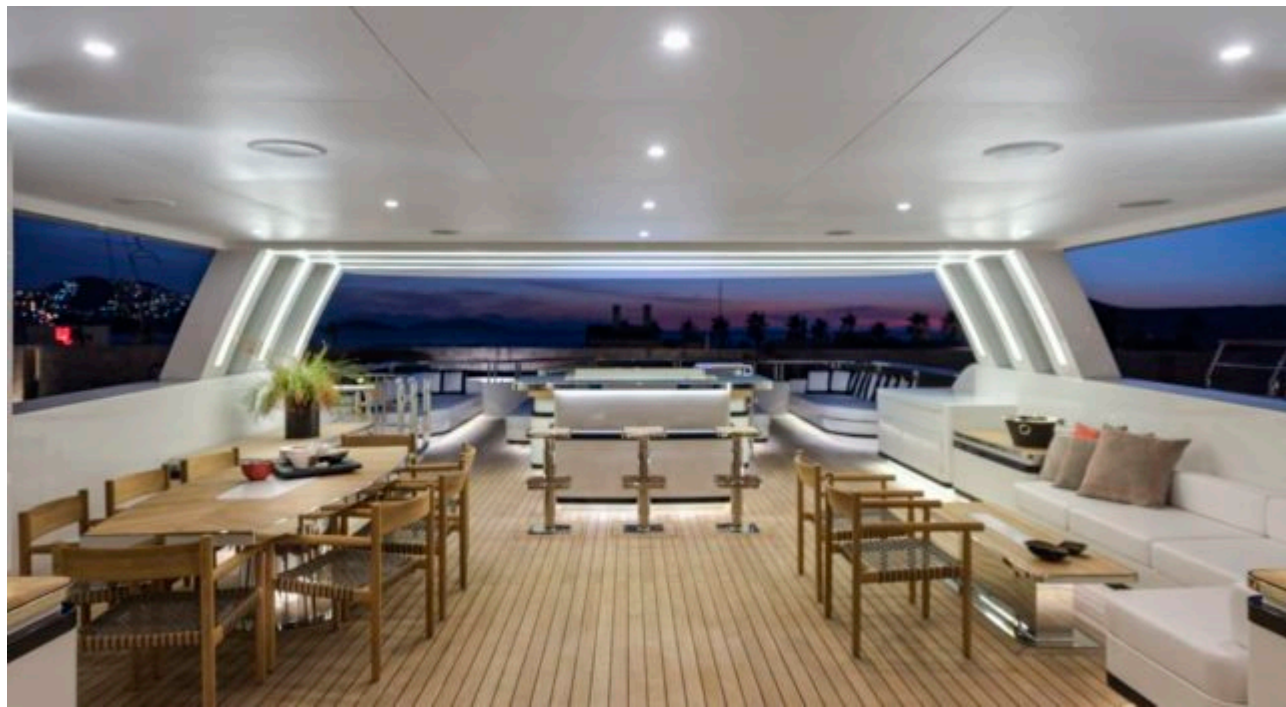

M/Y LIQUID SKY

Longueur
47m 154.2 ft.

Personnes
12

Cabines
5

Equipage
9

M/Y LIQUID SKY

- | | | | | |
|---|--|--|---|--|
| 
Air Conditioning | 
Banana | 
Donuts | 
Fishing Gear | 
Gym Equipment |
| 
Jacuzzi | 
Jetski | 
Jetski stand-up | 
Kayaking | 
Paddle Boards x 2 |
| 
Seabob x 2 | 
Snorkeling Gear | 
Stabilisers at anchor | 
Stabilisers underway | 
Tender |
| 
Wakeboard | 
Waterskis | 
Wifi | 
Scuba diving | |

DESIGN D'EXTÉRIEUR

DESIGN D'INTÉRIEUR

GALERIE MODE DE VIE

Spécifications

Prix basse saison / jour

32 500 €

Prix haute saison / jour

36 670 €