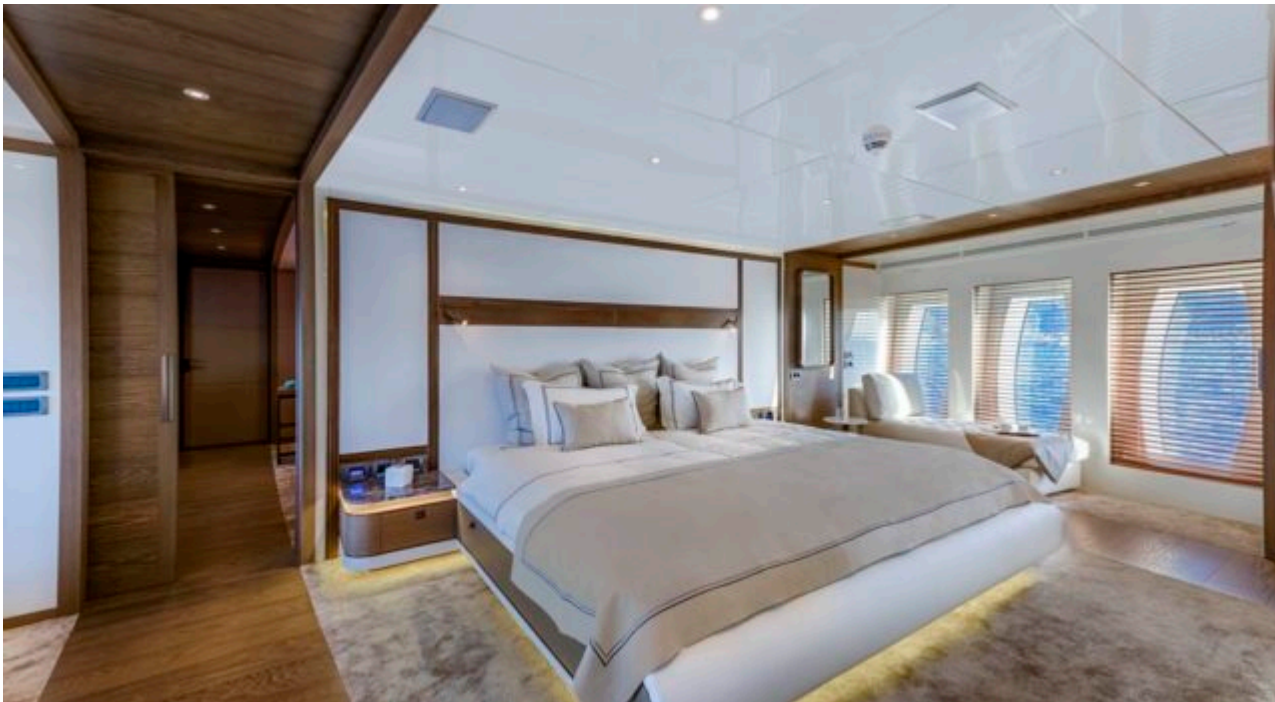

M/Y LIQUID SKY

Longueur
47m 154.2 ft.

Personnes
12

Cabines
5

Equipage
9

M/Y LIQUID SKY

- | | | | | |
|---|--|--|---|--|
| 
Air Conditioning | 
Banana | 
Donuts | 
Fishing Gear | 
Gym Equipment |
| 
Jacuzzi | 
Jetski | 
Jetski stand-up | 
Kayaking | 
Paddle Boards x 2 |
| 
Seabob x 2 | 
Snorkeling Gear | 
Stabilisers at anchor | 
Stabilisers underway | 
Tender |
| 
Wakeboard | 
Waterskis | 
Wifi | 
Scuba diving | |

DESIGN D'EXTÉRIEUR

DESIGN D'INTÉRIEUR

GALERIE MODE DE VIE

Spécifications

Prix basse saison / jour

32 500 €

Prix haute saison / jour

36 670 €