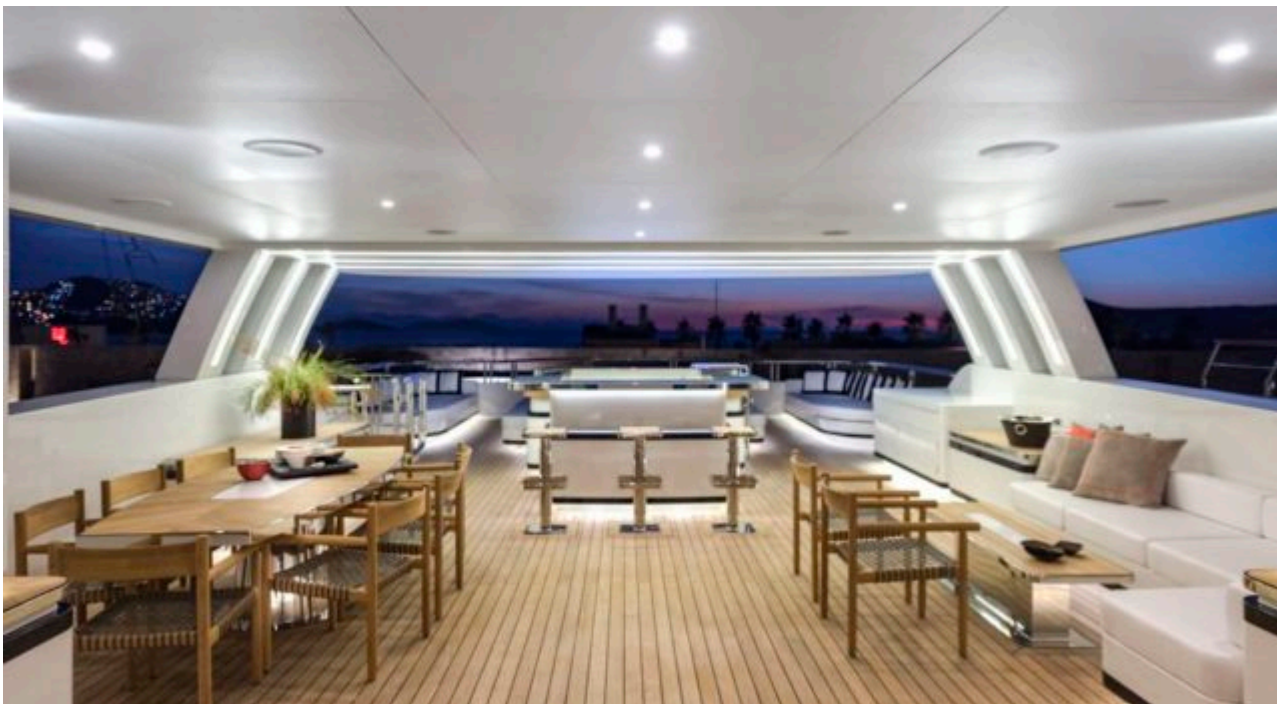

M/Y LIQUID SKY

Longueur
47m 154.2 ft.

Personnes
12

Cabines
5

Equipage
9

M/Y LIQUID SKY

- | | | | | |
|---|--|--|---|--|
| 
Air Conditioning | 
Banana | 
Donuts | 
Fishing Gear | 
Gym Equipment |
| 
Jacuzzi | 
Jetski | 
Jetski stand-up | 
Kayaking | 
Paddle Boards x 2 |
| 
Seabob x 2 | 
Snorkeling Gear | 
Stabilisers at anchor | 
Stabilisers underway | 
Tender |
| 
Wakeboard | 
Waterskis | 
Wifi | 
Scuba diving | |

DESIGN D'EXTÉRIEUR

DESIGN D'INTÉRIEUR

GALERIE MODE DE VIE

Spécifications

Prix basse saison / jour

32 500 €

Prix haute saison / jour

36 670 €