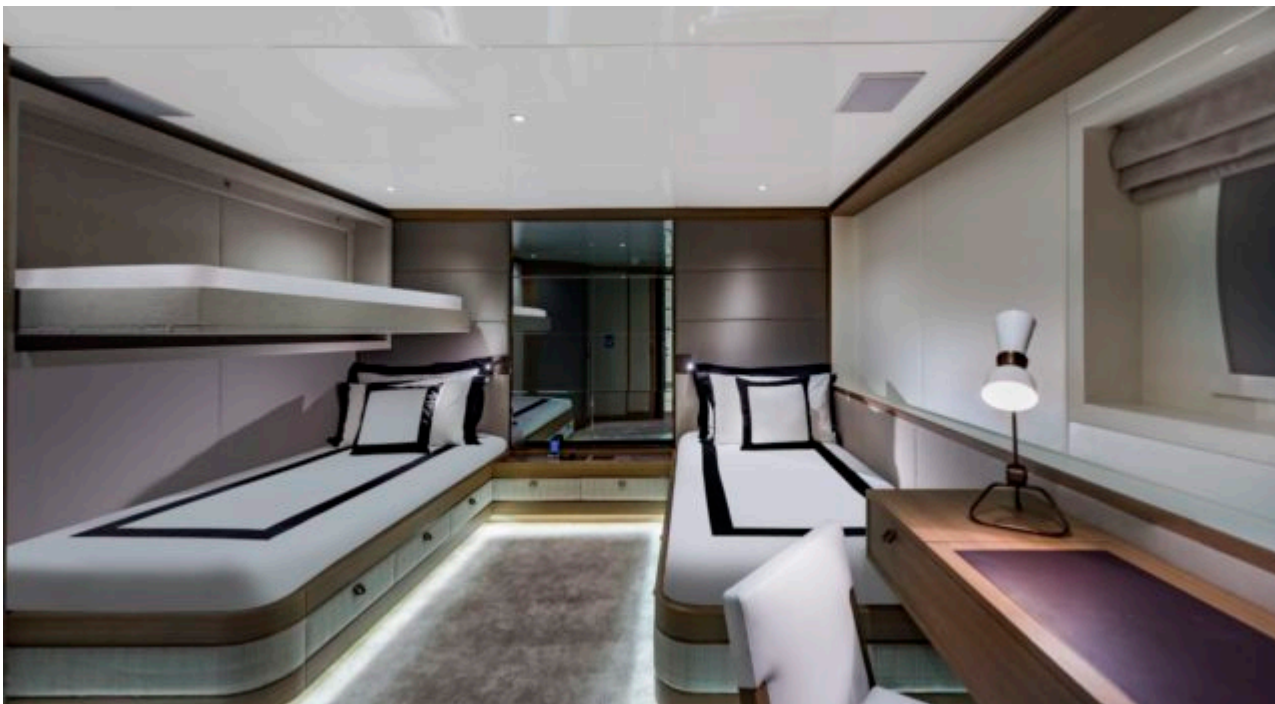

DESIGN D'EXTÉRIEUR

DESIGN D'INTÉRIEUR

GALERIE MODE DE VIE

Spécifications

Prix basse saison / jour

32 500 €

Prix haute saison / jour

36 670 €