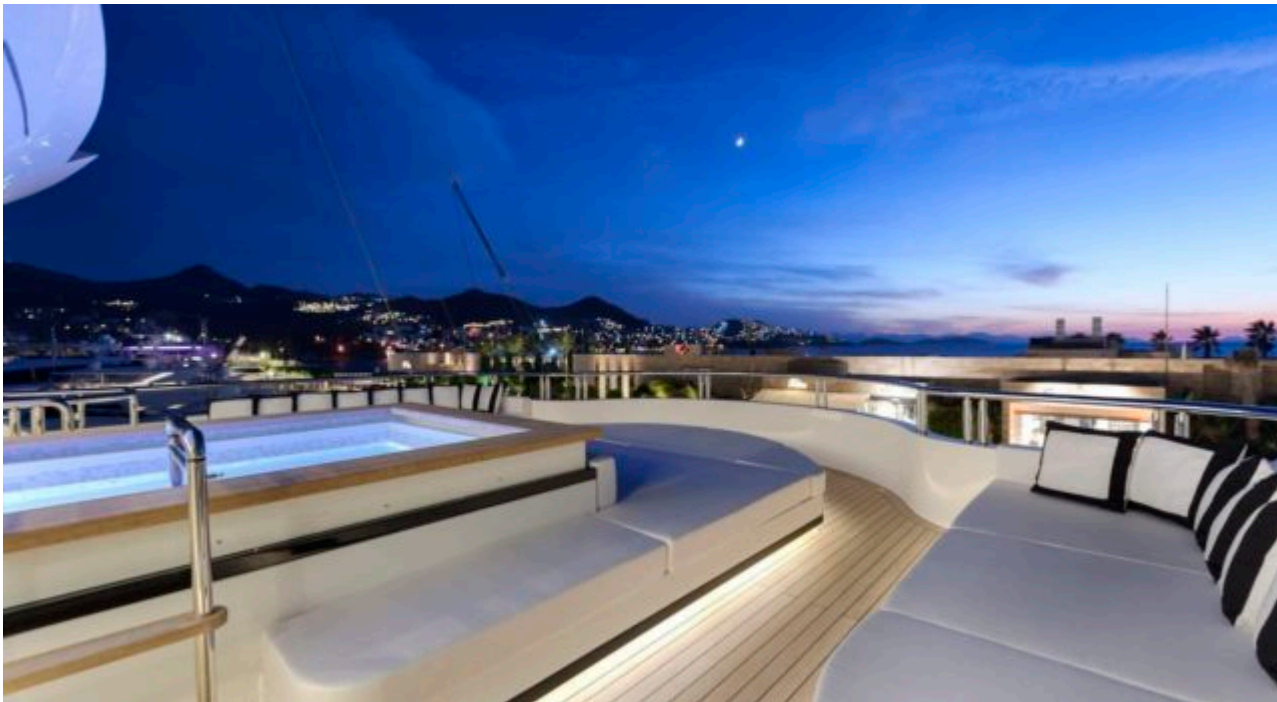

M/Y LIQUID SKY

Longueur
47m 154.2 ft.

Personnes
12

Cabines
5

Equipage
9

M/Y LIQUID SKY

- | | | | | |
|---|--|--|---|--|
| 
Air Conditioning | 
Banana | 
Donuts | 
Fishing Gear | 
Gym Equipment |
| 
Jacuzzi | 
Jetski | 
Jetski stand-up | 
Kayaking | 
Paddle Boards x 2 |
| 
Seabob x 2 | 
Snorkeling Gear | 
Stabilisers at anchor | 
Stabilisers underway | 
Tender |
| 
Wakeboard | 
Waterskis | 
Wifi | 
Scuba diving | |

DESIGN D'EXTÉRIEUR

DESIGN D'INTÉRIEUR

GALERIE MODE DE VIE

Spécifications

Prix basse saison / jour

32 500 €

Prix haute saison / jour

36 670 €