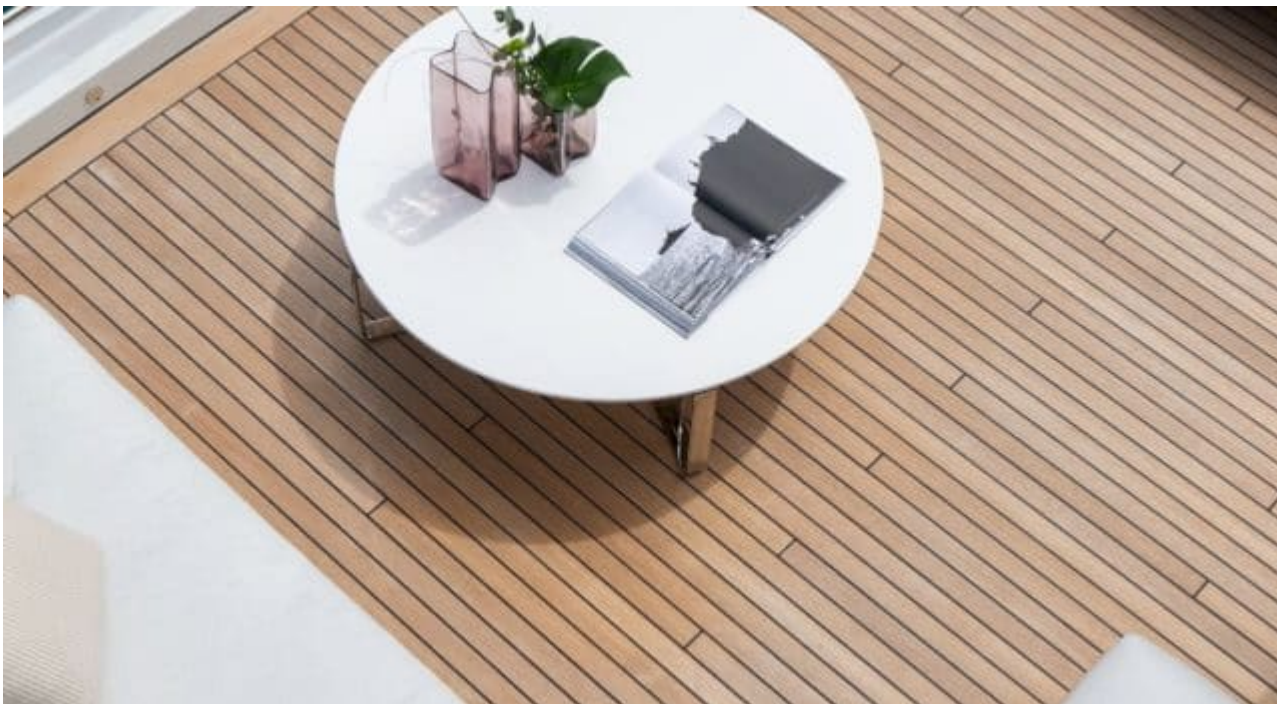

DESIGN D'EXTÉRIEUR

DESIGN D'INTÉRIEUR

GALERIE MODE DE VIE

Spécifications

Prix basse saison été / semaine

155 000 €

Prix haute saison été / semaine

175 000 €