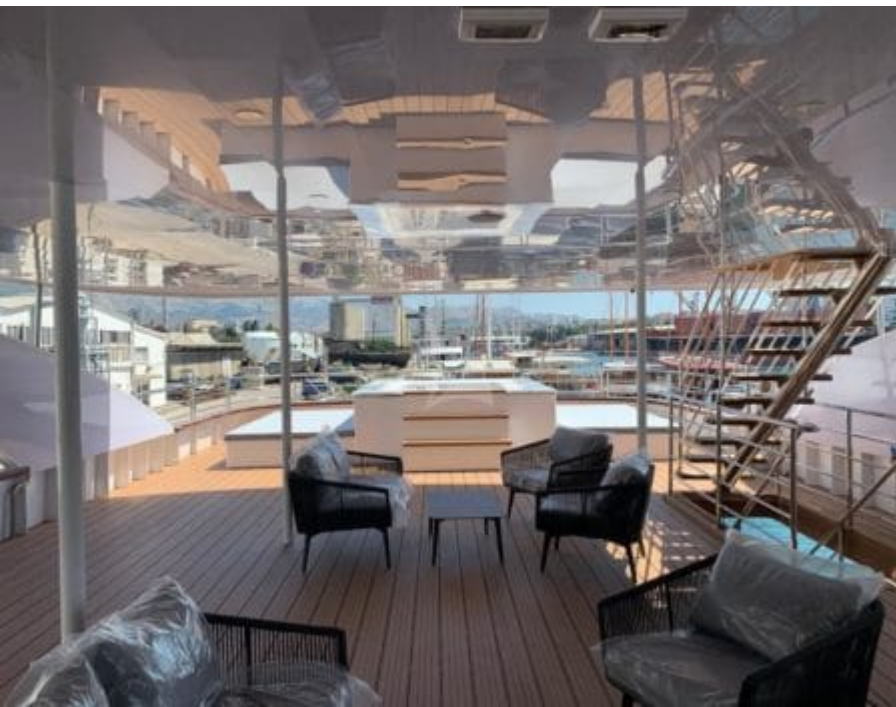

M/Y LADY ELEGANZA

Longueur
49.00m 160.76
ft.

Personnes
36

Cabines
16

Equipage
8

M/Y LADY ELEGANZA

-  Sunbeds
-  Air Conditioning
-  Fishing Gear
-  Jacuzzi
-  Jetski
-  Kayaking
-  Paddle Boards x 4
-  Snorkeling Gear
-  Sound System
-  Television
-  Tender
-  Wifi

DESIGN D'EXTÉRIEUR

DESIGN D'INTÉRIEUR

GALERIE MODE DE VIE

Spécifications

Prix basse saison été / semaine

105 000 €

Prix haute saison été / semaine

105 000 €