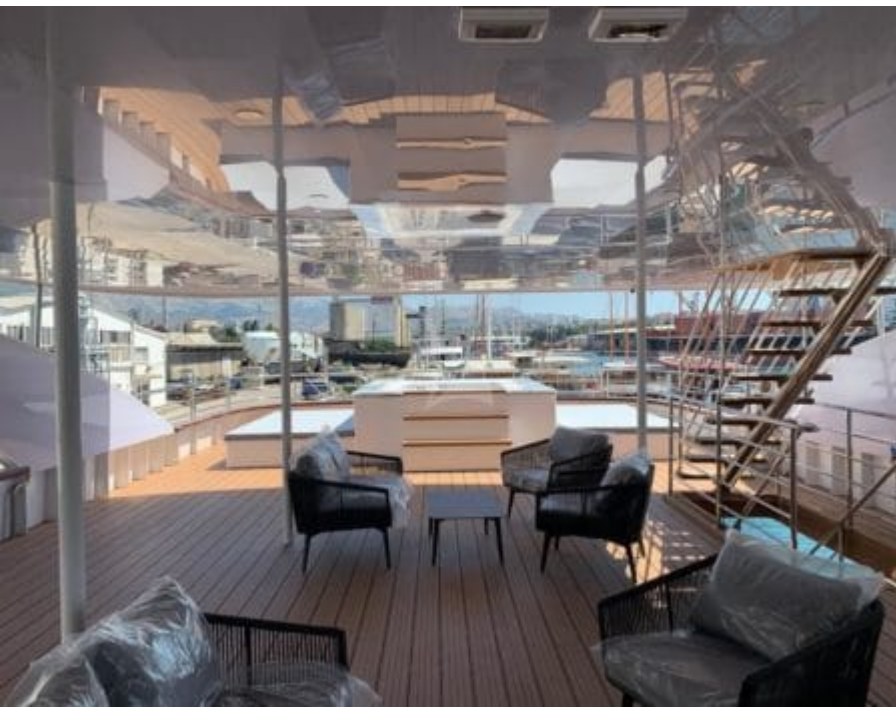

M/Y LADY ELEGANZA

 Longueur
49.00m 160.76
ft.

Personnes
36

Cabines
16

Equipage
8

M/Y LADY ELEGANZA

-  Sunbeds
-  Air Conditioning
-  Fishing Gear
-  Jacuzzi
-  Jetski
-  Kayaking
-  Paddle Boards x 4
-  Snorkeling Gear
-  Sound System
-  Television
-  Tender
-  Wifi

DESIGN D'EXTÉRIEUR

DESIGN D'INTÉRIEUR

GALERIE MODE DE VIE

Spécifications

Prix basse saison été / semaine

105 000 €

Prix haute saison été / semaine

105 000 €