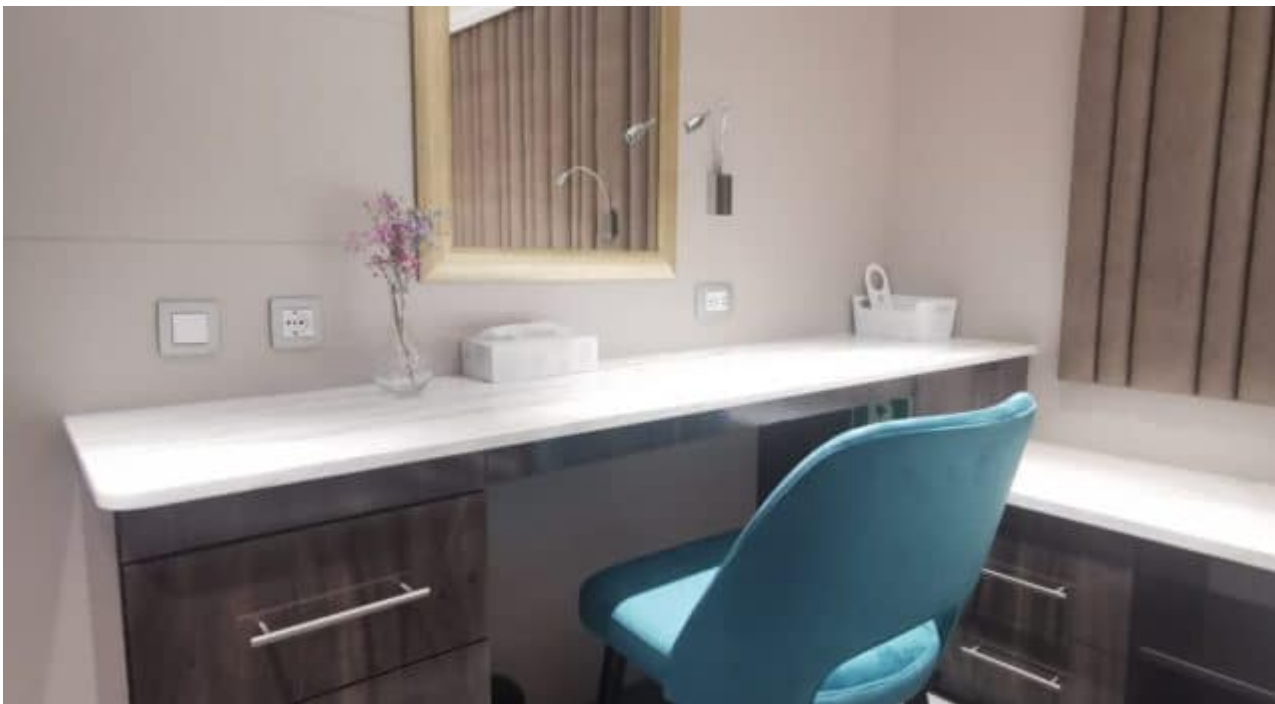

M/Y LADY ELEGANZA

Longueur
49.00m 160.76
ft.

Personnes
36

Cabines
16

Equipage
8

M/Y LADY ELEGANZA

-  Sunbeds
-  Air Conditioning
-  Fishing Gear
-  Jacuzzi
-  Jetski
-  Kayaking
-  Paddle Boards x 4
-  Snorkeling Gear
-  Sound System
-  Television
-  Tender
-  Wifi

DESIGN D'EXTÉRIEUR

DESIGN D'INTÉRIEUR

GALERIE MODE DE VIE

Spécifications

Prix basse saison été / semaine

105 000 €

Prix haute saison été / semaine

105 000 €