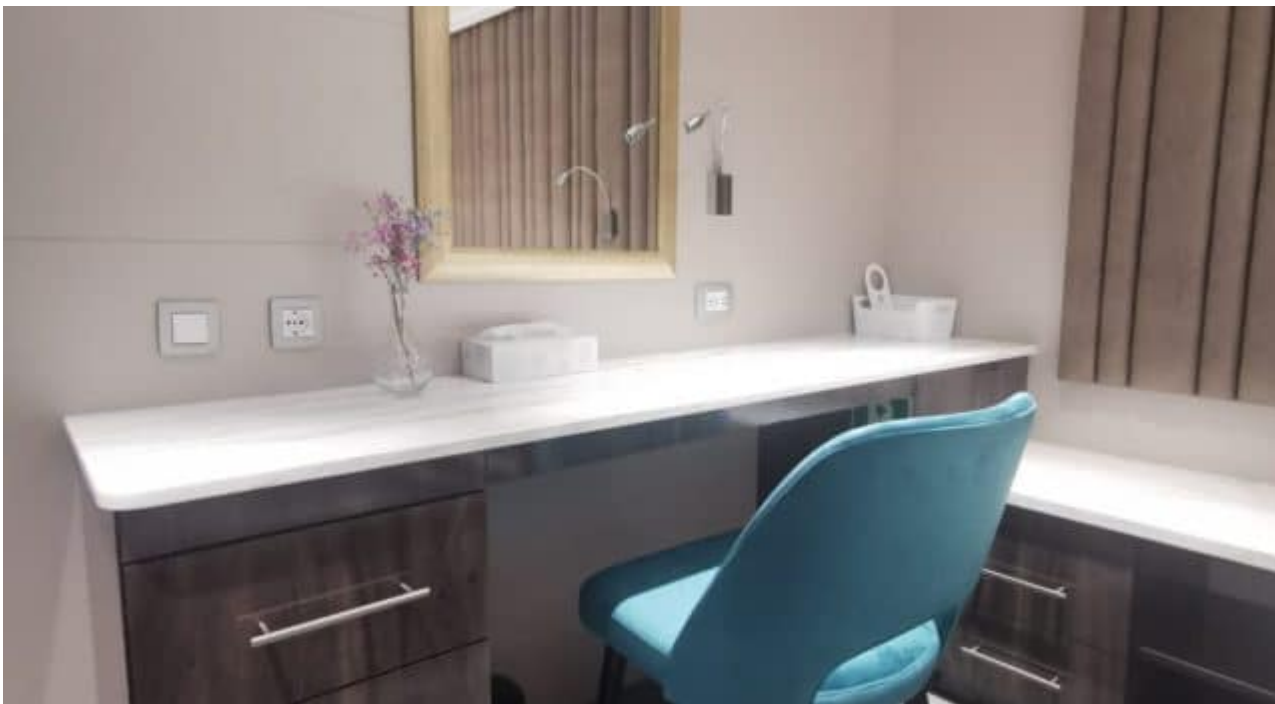

M/Y LADY ELEGANZA

 Longueur
49.00m 160.76
ft.

Personnes
36

Cabines
16

Equipage
8

M/Y LADY ELEGANZA

-  Sunbeds
-  Air Conditioning
-  Fishing Gear
-  Jacuzzi
-  Jetski
-  Kayaking
-  Paddle Boards x 4
-  Snorkeling Gear
-  Sound System
-  Television
-  Tender
-  Wifi

DESIGN D'EXTÉRIEUR

DESIGN D'INTÉRIEUR

GALERIE MODE DE VIE

Spécifications

Prix basse saison été / semaine

105 000 €

Prix haute saison été / semaine

105 000 €