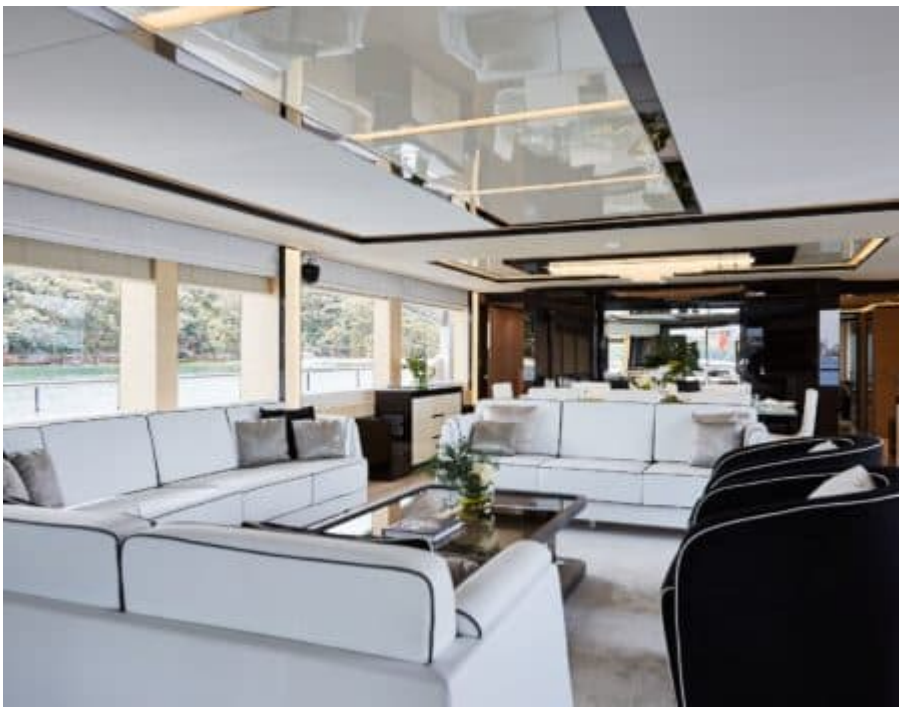

DESIGN D'EXTÉRIEUR

DESIGN D'INTÉRIEUR

GALERIE MODE DE VIE

Spécifications

Prix basse saison été / semaine

\$ 109 100

Prix haute saison été / semaine

\$ 190 910