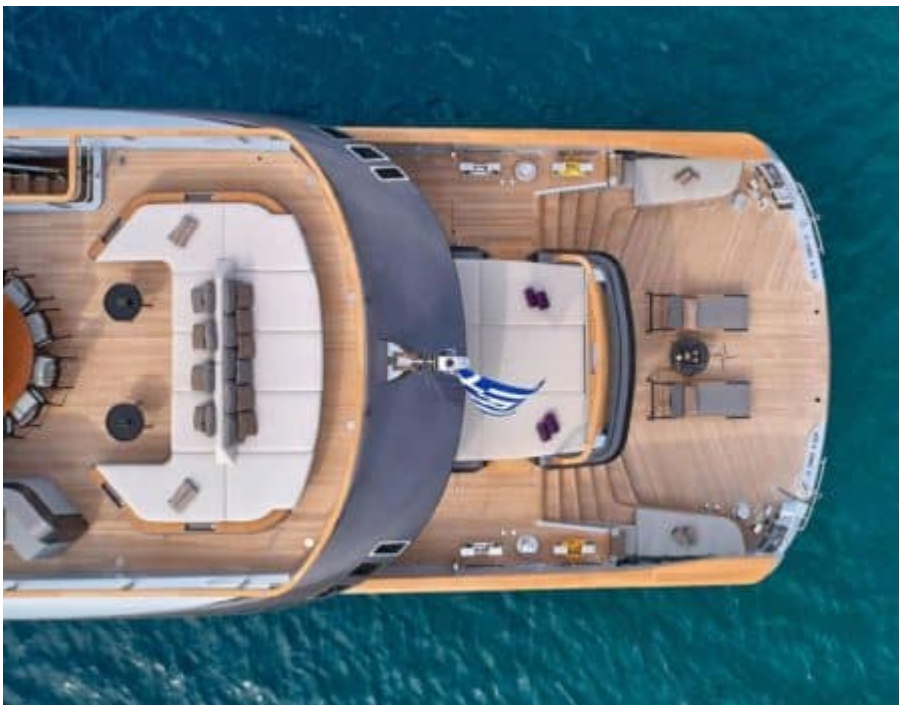

M/Y GEKO

Longueur
55.20m
181.1 ft.

Personnes
12

Cabines
6

Equipage
13

M/Y GECO

- | | | | | |
|---|--|---|--|---|
| 
Fridge | 
Kitchen | 
Microwave | 
Shower | 
Sunbeds |
| 
Air Conditioning | 
Apple TV | 
Donuts | 
Electric bicycle | 
Floating dock |
| 
Flyboard | 
Jacuzzi | 
Jetski x 2 | 
Kayaks x 2 | 
Paddle Boards x 2 |
| 
Seabob x 2 | 
Snorkeling Gear | 
Sound System | 
Stabilisers at anchor | 
Stabilisers underway |
| 
Swimming Pool | 
Television | 
Tender | 
Towable water toys | 
Wakeboard |
| 
Waterski | 
Wifi | 
Jet surf | | |

DESIGN D'EXTÉRIEUR

DESIGN D'INTÉRIEUR

GALERIE MODE DE VIE

Spécifications

Prix basse saison été / semaine

335 000 €

Prix haute saison été / semaine

387 500 €