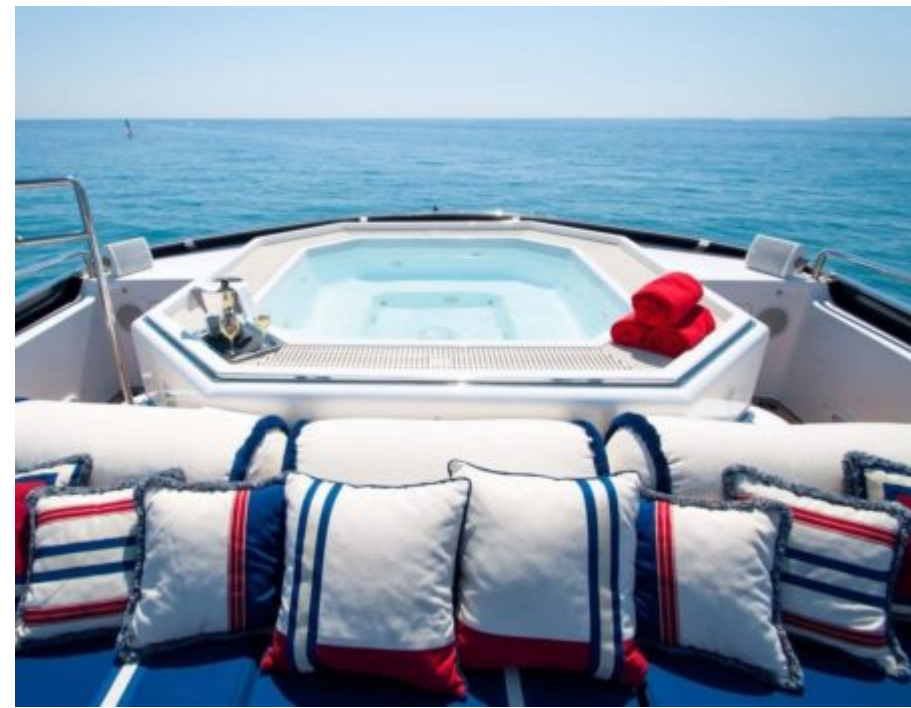

M/Y ELEMENT

Longueur
42.7m
140.09 ft.

Personnes
12

Cabines
6

Equipage
9

M/Y ELEMENT

- 
8m+ tender boat
/ day boat
- 
Air Conditioning
- 
Fishing Gear
- 
Jacuzzi
- 
Jetski stand-up
- 
Jetski x 2
- 
Monoski
- 
Seabob
- 
Snorkeling Gear
- 
Stabilisers
underway
- 
Tender
- 
Towable water
toys
- 
Wakeboard
- 
Waterskis
- 
Wifi

DESIGN D'EXTÉRIEUR

DESIGN D'INTÉRIEUR

GALERIE MODE DE VIE

Spécifications

Prix basse saison / jour

20 000 €

Prix haute saison / jour

22 500 €