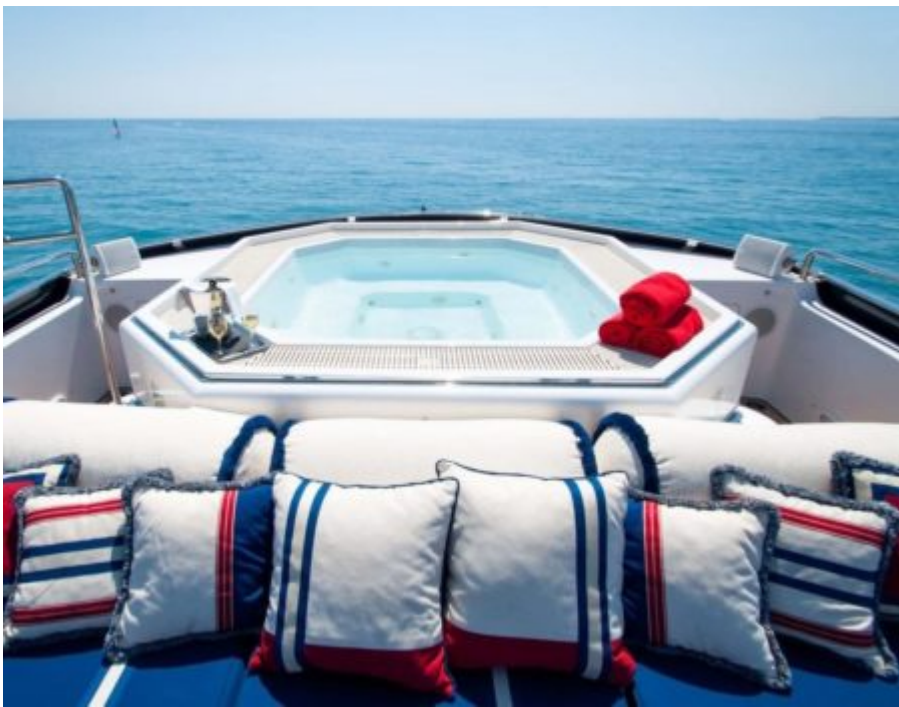

M/Y ELEMENT

Longueur
42.7m
140.09 ft.

Personnes
12

Cabines
6

Equipage
9

M/Y ELEMENT

- 
8m+ tender boat
/ day boat
- 
Air Conditioning
- 
Fishing Gear
- 
Jacuzzi
- 
Jetski stand-up
- 
Jetski x 2
- 
Monoski
- 
Seabob
- 
Snorkeling Gear
- 
Stabilisers
underway
- 
Tender
- 
Towable water
toys
- 
Wakeboard
- 
Waterskis
- 
Wifi

DESIGN D'EXTÉRIEUR

DESIGN D'INTÉRIEUR

GALERIE MODE DE VIE

Spécifications

Prix basse saison / jour

20 000 €

Prix haute saison / jour

22 500 €