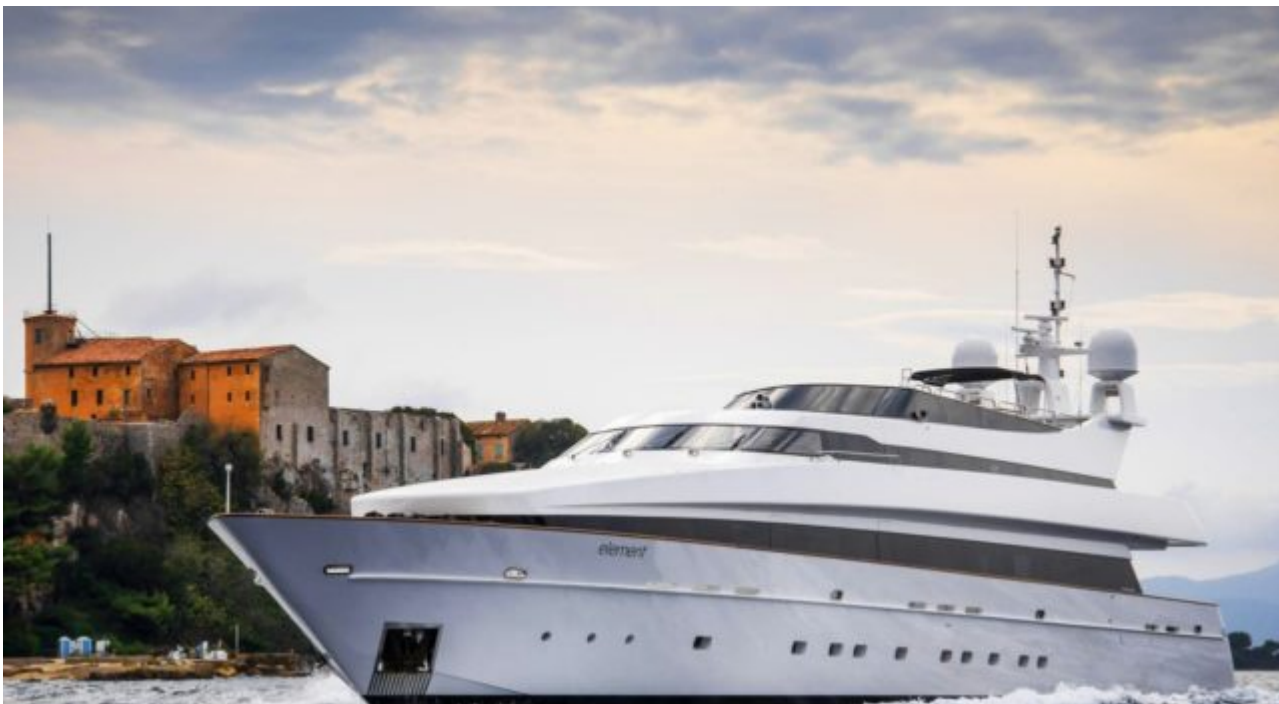

M/Y ELEMENT

Longueur
42.7m
140.09 ft.

Personnes
12

Cabines
6

Equipage
9

M/Y ELEMENT

- 
8m+ tender boat / day boat
- 
Air Conditioning
- 
Fishing Gear
- 
Jacuzzi
- 
Jetski stand-up
- 
Jetski x 2
- 
Monoski
- 
Seabob
- 
Snorkeling Gear
- 
Stabilisers underway
- 
Tender
- 
Towable water toys
- 
Wakeboard
- 
Waterskis
- 
Wifi

DESIGN D'EXTÉRIEUR

DESIGN D'INTÉRIEUR

GALERIE MODE DE VIE

Spécifications

Prix basse saison / jour

20 000 €

Prix haute saison / jour

22 500 €