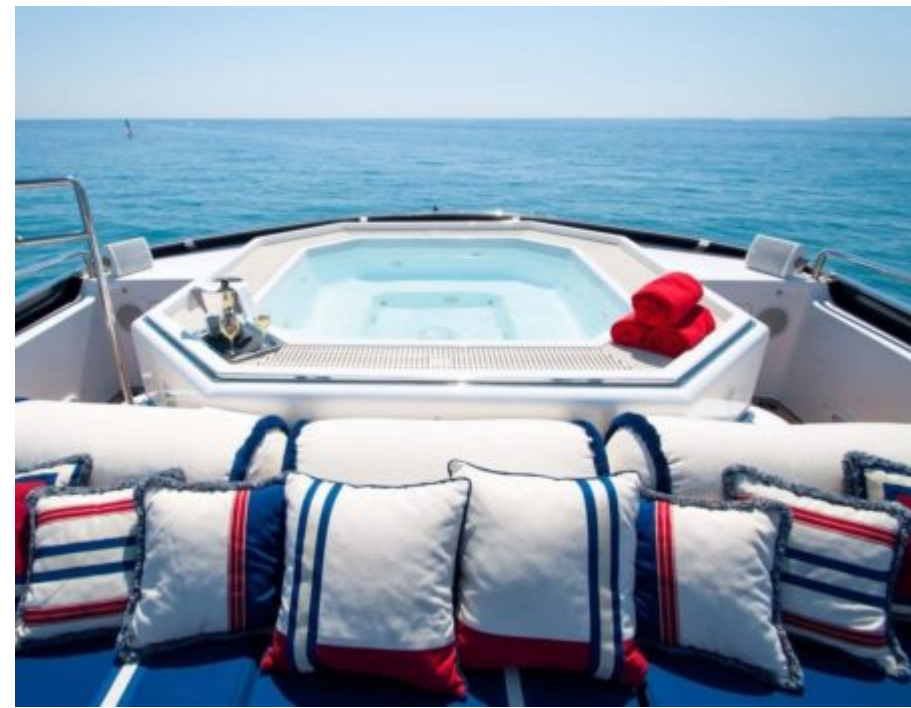

M/Y ELEMENT

Longueur
42.7m
140.09 ft.

Personnes
12

Cabines
6

Equipage
9

M/Y ELEMENT

- 
8m+ tender boat / day boat
- 
Air Conditioning
- 
Fishing Gear
- 
Jacuzzi
- 
Jetski stand-up
- 
Jetski x 2
- 
Monoski
- 
Seabob
- 
Snorkeling Gear
- 
Stabilisers underway
- 
Tender
- 
Towable water toys
- 
Wakeboard
- 
Waterskis
- 
Wifi

DESIGN D'EXTÉRIEUR

DESIGN D'INTÉRIEUR

GALERIE MODE DE VIE

Spécifications

Prix basse saison / jour

20 000 €

Prix haute saison / jour

22 500 €