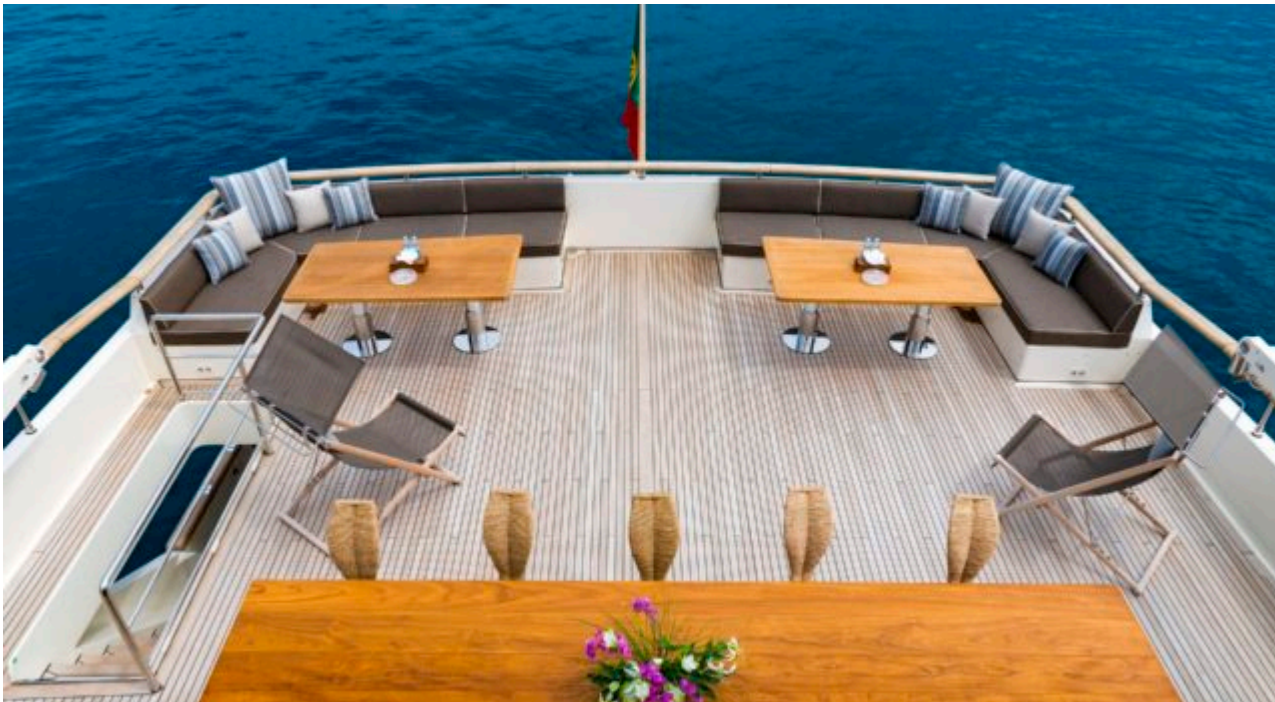

M/Y CLOUD ATLAS

 Longueur
46m 150.92 ft.

Personnes
12

Cabines
5

Equipage
9

M/Y CLOUD ATLAS

-  Air Conditioning
-  Gym Equipment
-  Jetski x 2
-  Seabob x 4
-  Snorkeling Gear
-  Stabilisers at anchor
-  Stabilisers underway
-  Tender
-  Wifi
-  Scubadiving

DESIGN D'EXTÉRIEUR

DESIGN D'INTÉRIEUR

GALERIE MODE DE VIE

Spécifications

Prix basse saison été / semaine

130 000 €

Prix haute saison été / semaine

160 000 €