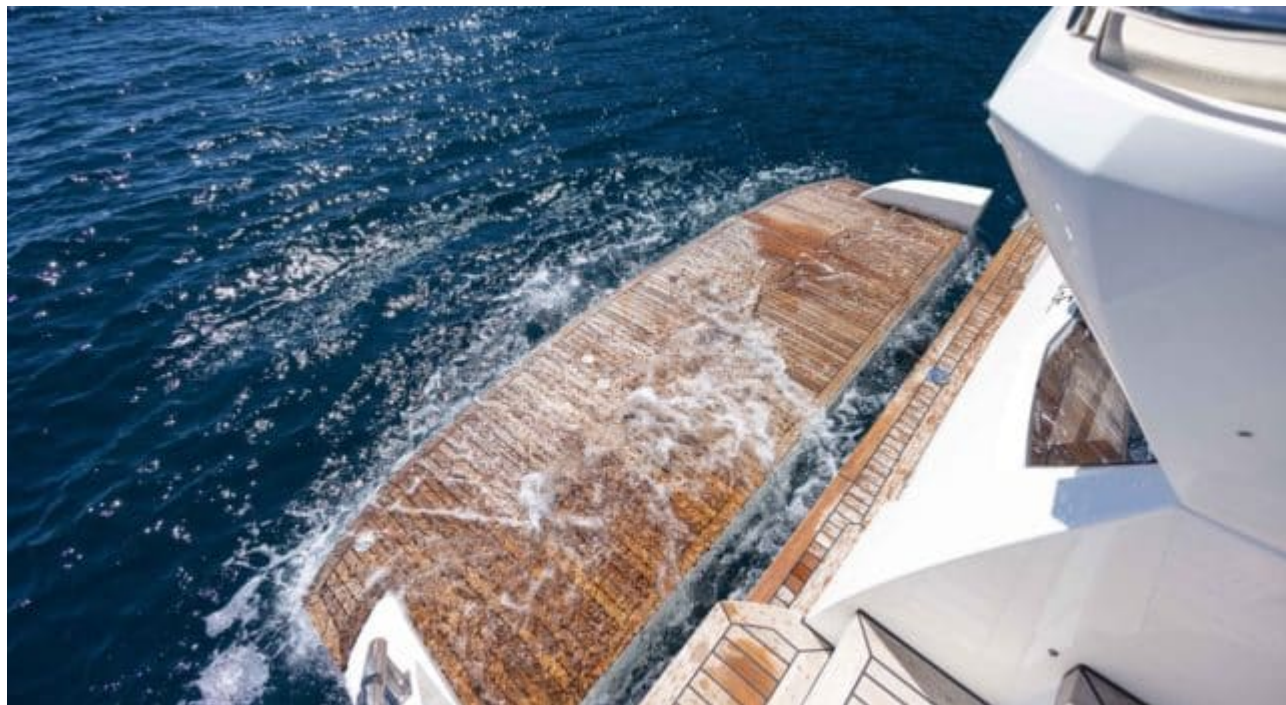

DESIGN D'EXTÉRIEUR

DESIGN D'INTÉRIEUR

GALERIE MODE DE VIE

Spécifications

Prix basse saison / jour

3 900 €

Prix haute saison / jour

4 200 €