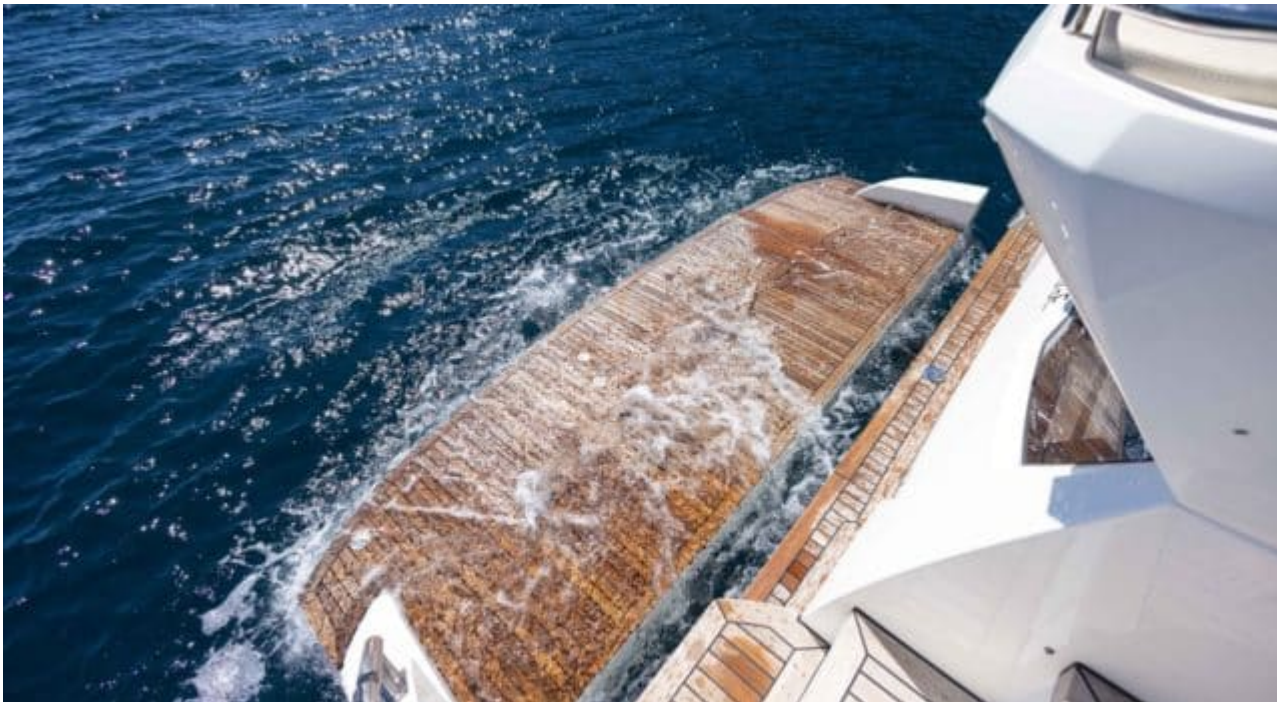

DESIGN D'EXTÉRIEUR

DESIGN D'INTÉRIEUR

GALERIE MODE DE VIE

Spécifications

Prix basse saison / jour

3 900 €

Prix haute saison / jour

4 200 €