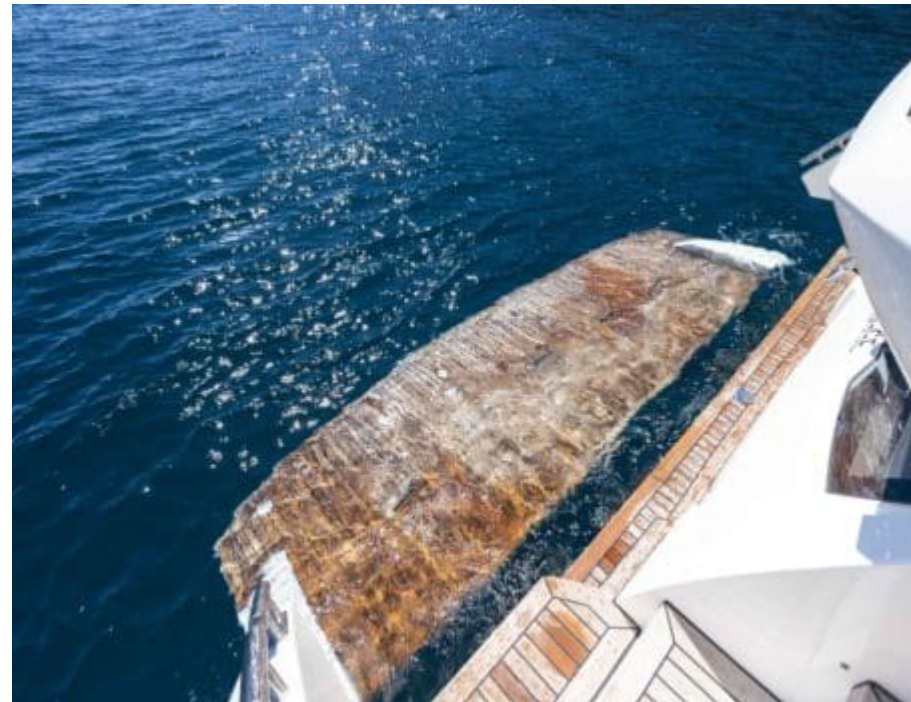

DESIGN D'EXTÉRIEUR

DESIGN D'INTÉRIEUR

GALERIE MODE DE VIE

Spécifications

Prix basse saison / jour

3 900 €

Prix haute saison / jour

4 200 €