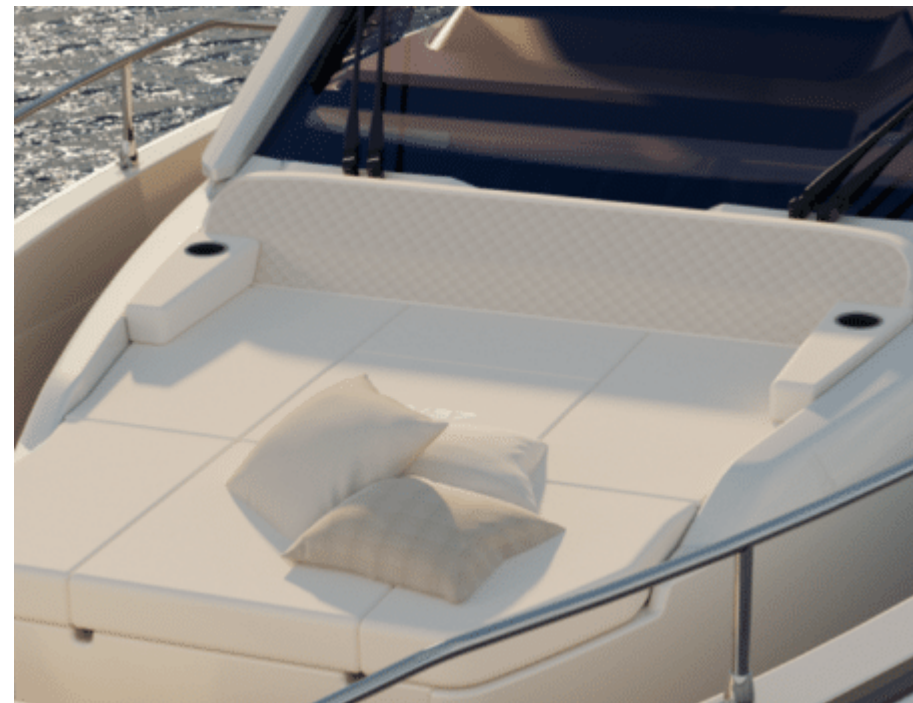

M/Y DB 37

Longueur
11.84m
38.85 ft.

Personnes
11

Cabines
2

Equipage
1

M/Y DB 37

Fridge

Kitchen

Microwave

Shower

Snorkeling gears

Sunbeds

Toilet

Air Conditioning

Sound System

DESIGN D'EXTÉRIEUR

DESIGN D'INTÉRIEUR

GALERIE MODE DE VIE

Spécifications

Prix basse saison / jour

2 900 €

Prix haute saison / jour

2 900 €

Prix basse saison été / semaine