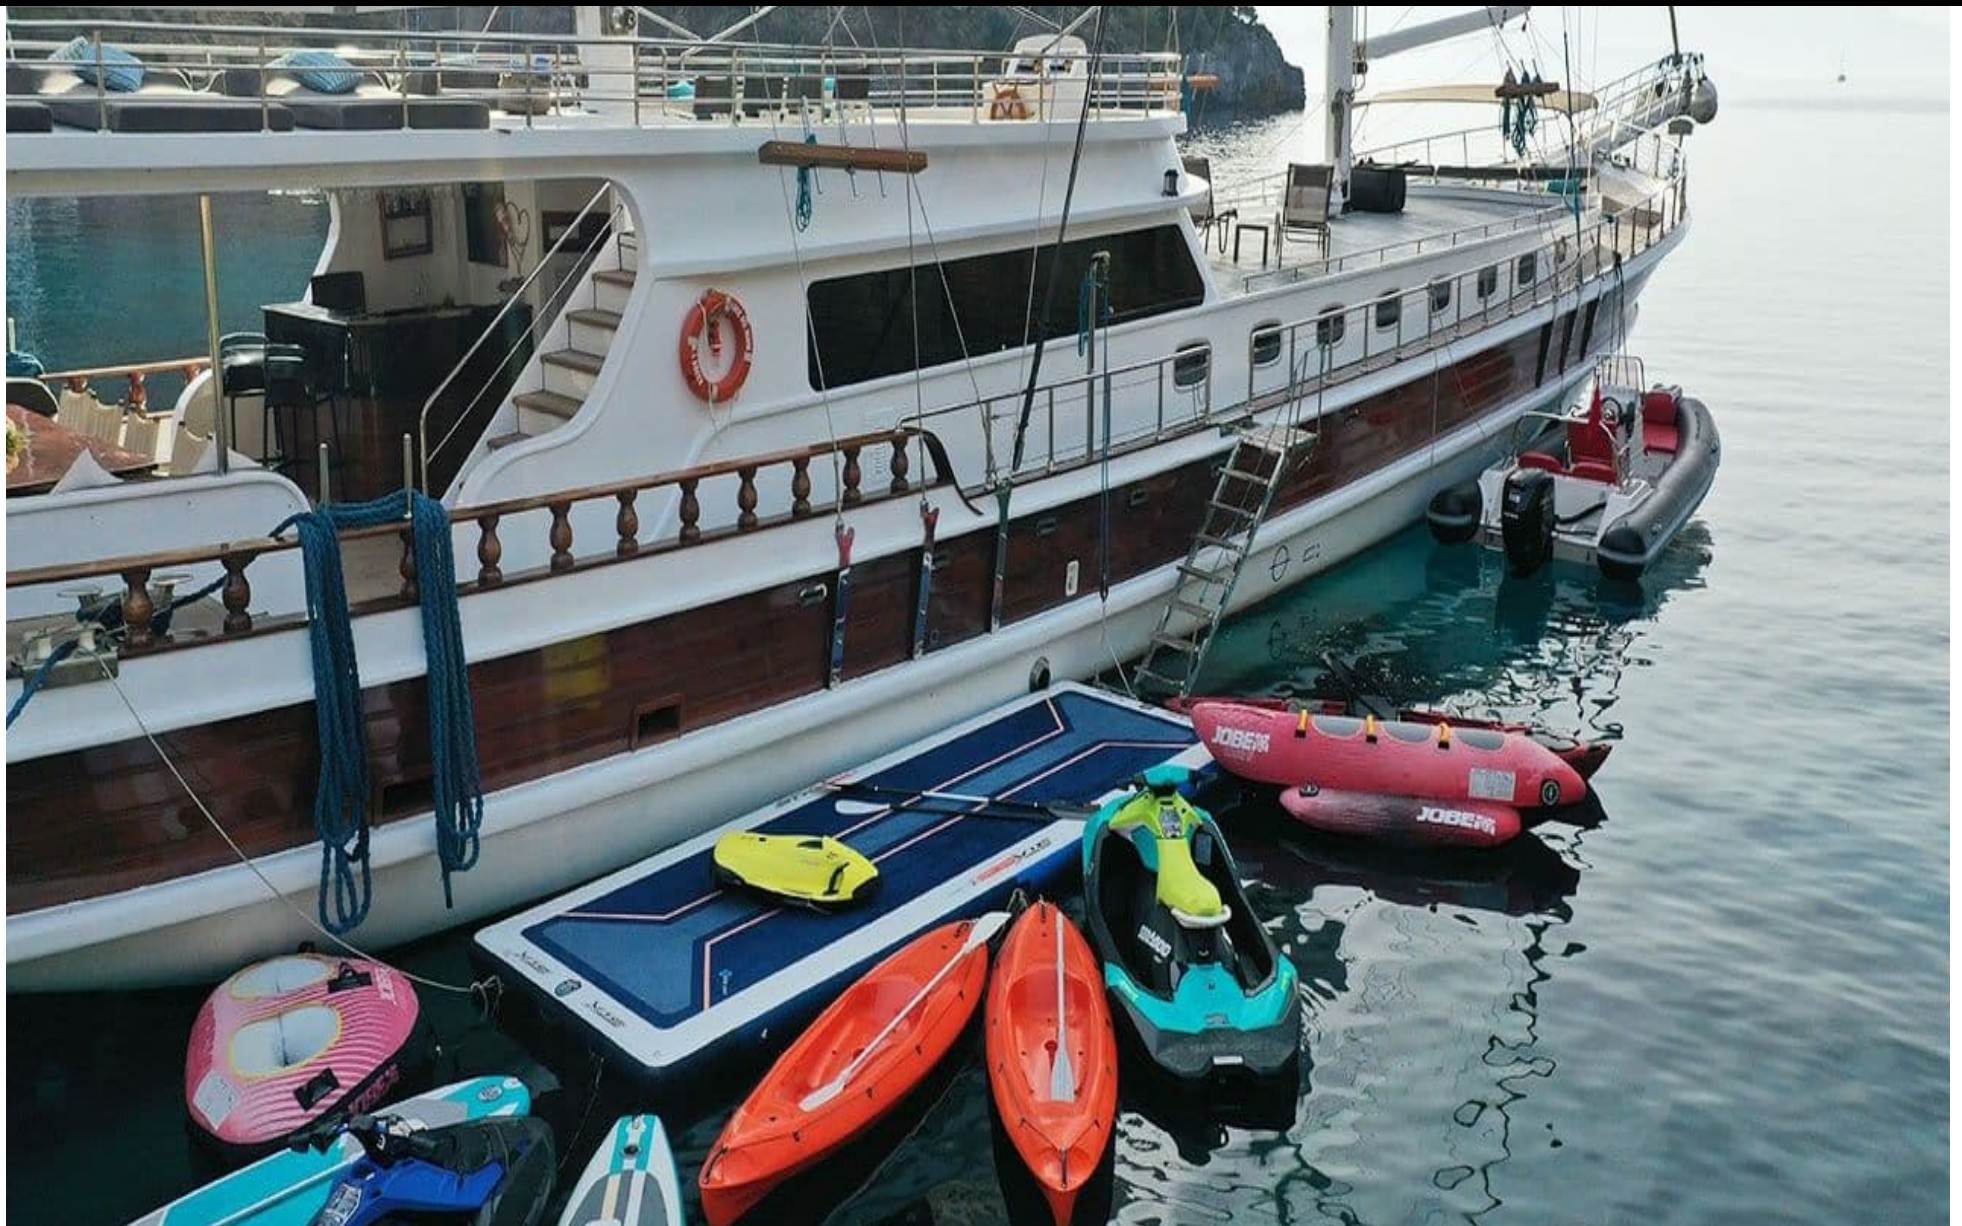

## S/Y LUCE DEL MARE

 Longueur  
**33.95m** 111.38  
ft.

Personnes  
**12**

Cabines  
**5**

Equipage  
**5**

# GALERIE MODE DE VIE