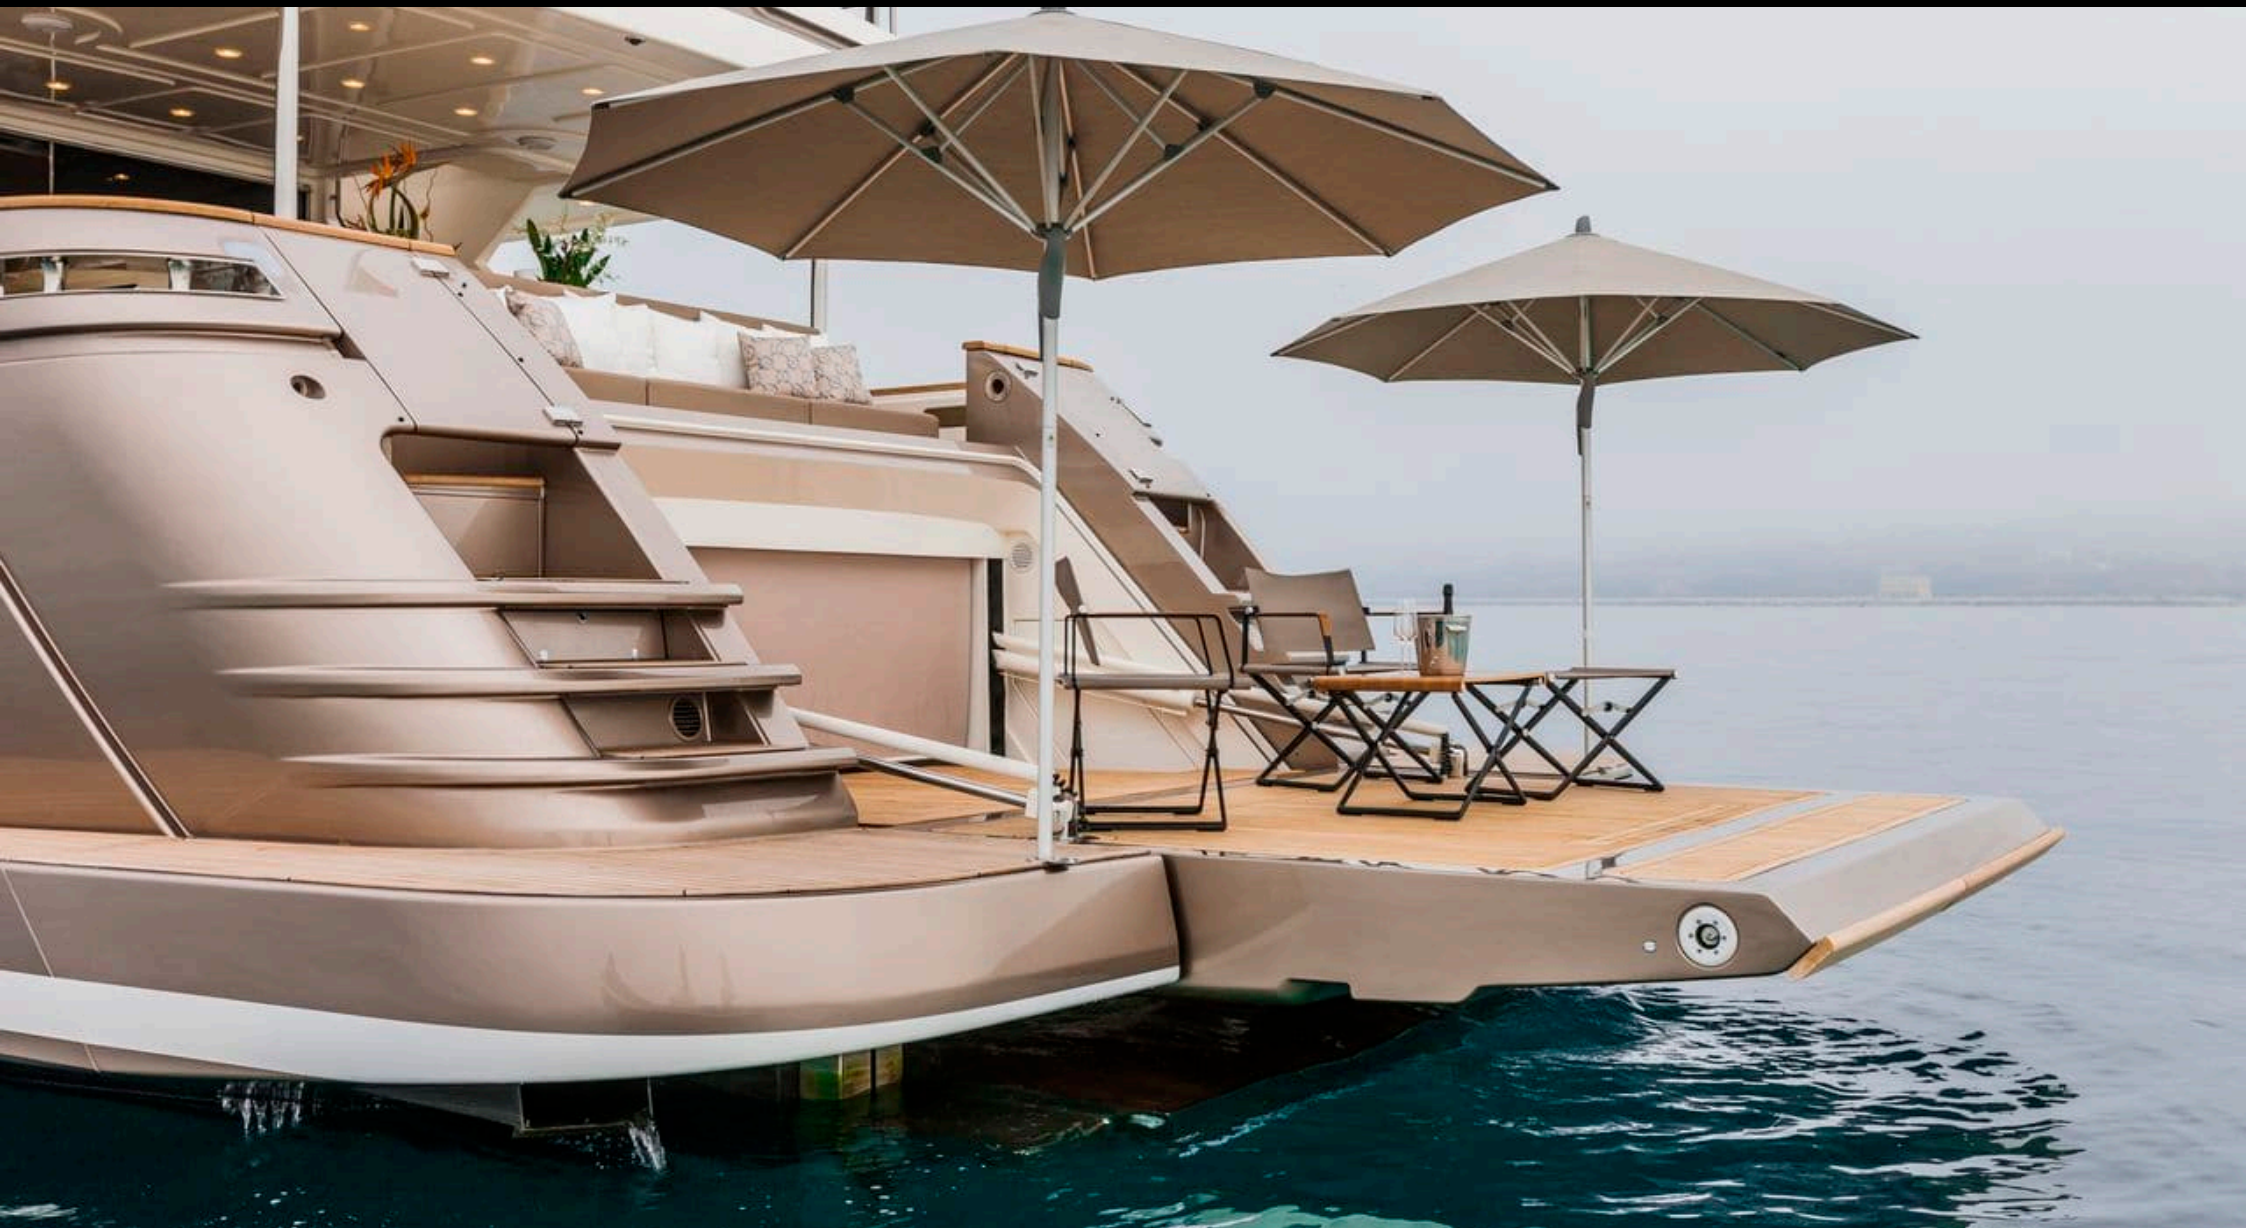

M/Y YVONNE

Longue
ur
28.30m
92.85 ft.

Personn
es
10

Cabines
5

Equipag
e
5

M/Y YVONNE

- 
Air Conditioning
- 
Jacuzzi
- 
Paddle Boards x
2
- 
Seabob x 2
- 
Snorkeling Gear
- 
Stabilisers at
anchor
- 
Stabilisers
underway
- 
Tender
- 
Towable water
toys
- 
Wakeboard
- 
Waterski
- 
Wifi
- 
Scuba diving

DESIGN D'EXTÉRIEUR

DESIGN D'INTÉRIEUR

GALERIE MODE DE VIE

Spécifications

Prix basse saison été / semaine

75 000 €

Prix haute saison été / semaine

80 000 €

Année de refit

2023

Longueur

28.30 m

Navigation

10

Cabines

5