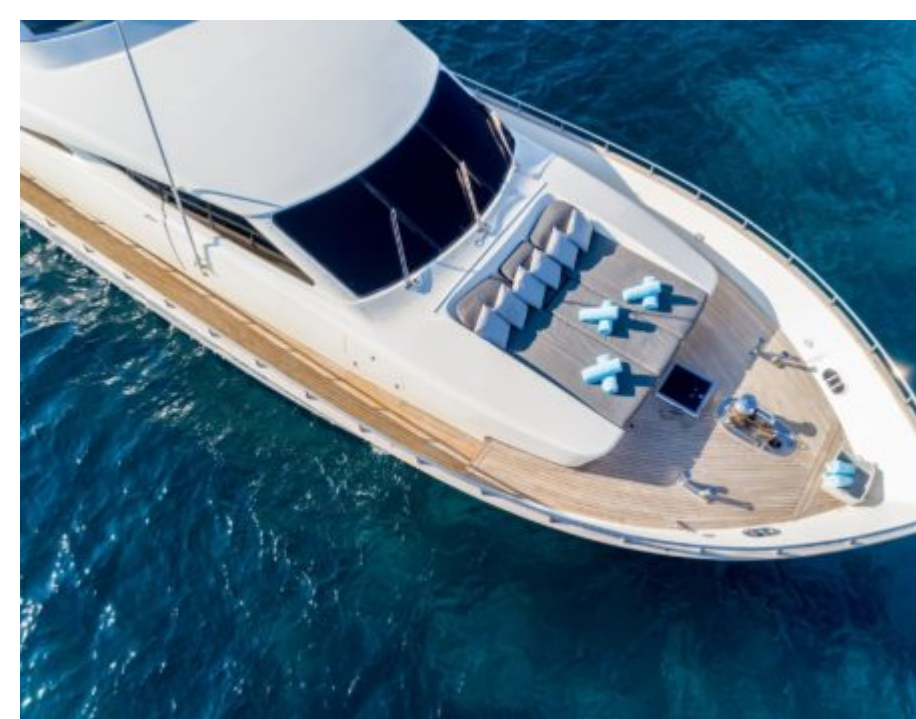

M/Y MINOU

Longueur
26.20m
85.96 ft.

Personnes
12

Cabines
4

Equipage
4

M/Y MINOU

-  Air Conditioning
-  Donuts
-  Kayaking
-  Paddle Board
-  Seabob x 2
-  Stabilisers at anchor
-  Stabilisers underway
-  Tender
-  Wifi

DESIGN D'EXTÉRIEUR

DESIGN D'INTÉRIEUR

GALERIE MODE DE VIE

Spécifications

Prix basse saison été / semaine

48 000 €

Prix haute saison été / semaine

55 000 €