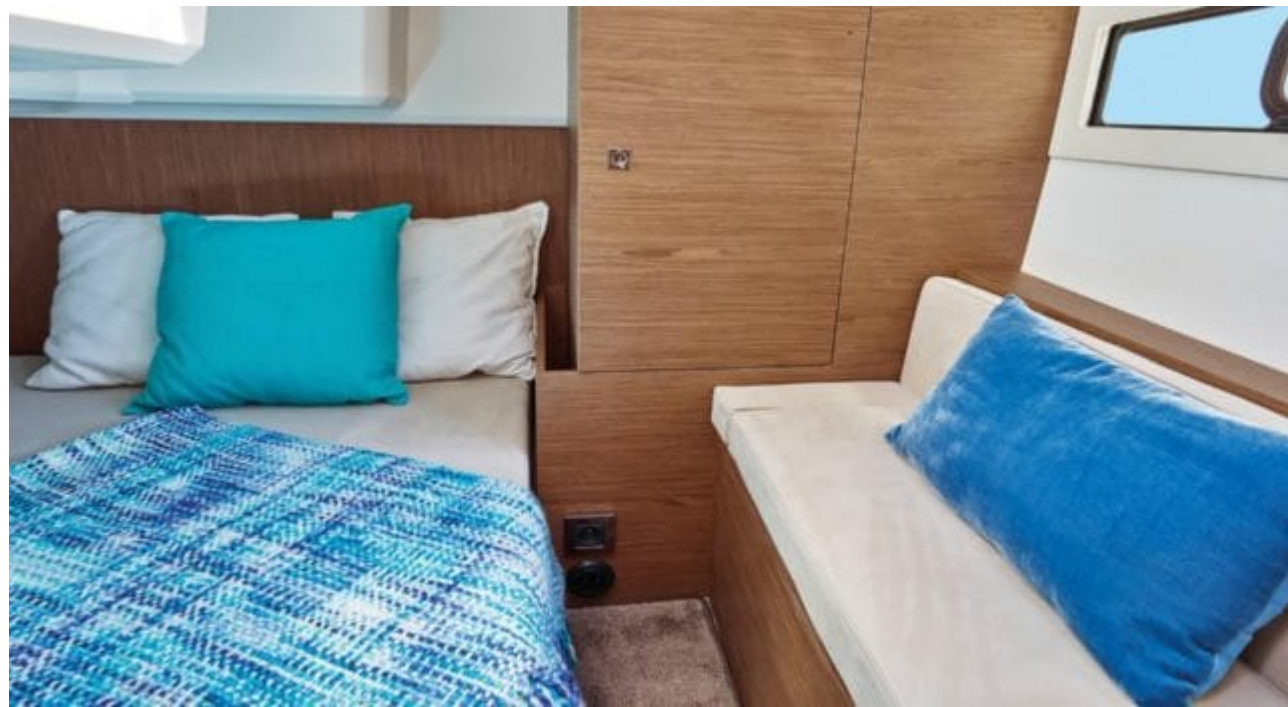

## M/Y LEADER 30

Longueur  
**9.2m** 30.18  
ft.

Personnes  
**6**

Cabines  
**1**

Equipage  
**1**

# DESIGN D'INTÉRIEUR

# GALERIE MODE DE VIE