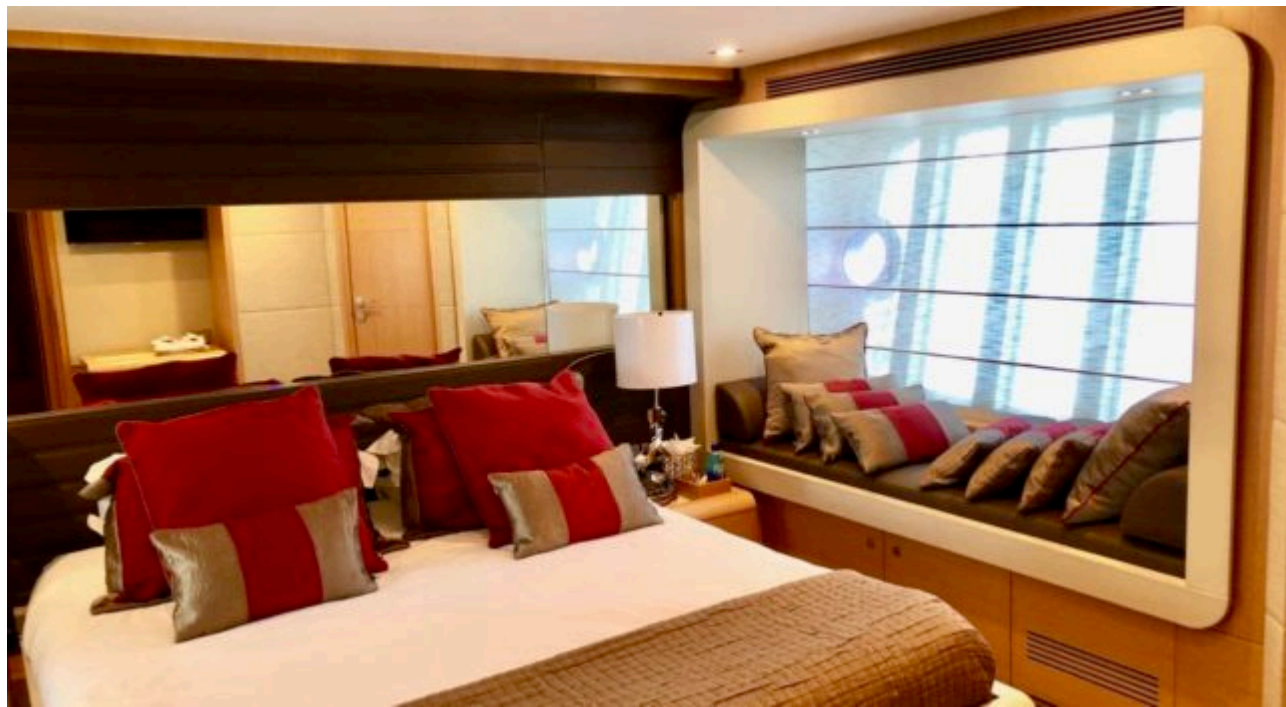

M/Y JPS

Longueur
23.98m
78.67 ft.

Personnes
12

Cabines
4

Equipage
3

M/Y JPS

-  Air Conditioning
-  Jacuzzi
-  Jetski
-  Paddle Boards x 2
-  Snorkeling Gear
-  Stabilisers at anchor
-  Stabilisers underway
-  Tender
-  Wakeboard
-  Wifi

DESIGN D'EXTÉRIEUR

DESIGN D'INTÉRIEUR

GALERIE MODE DE VIE

Spécifications

Prix basse saison / jour

6 500 €

Prix haute saison / jour

7 000 €