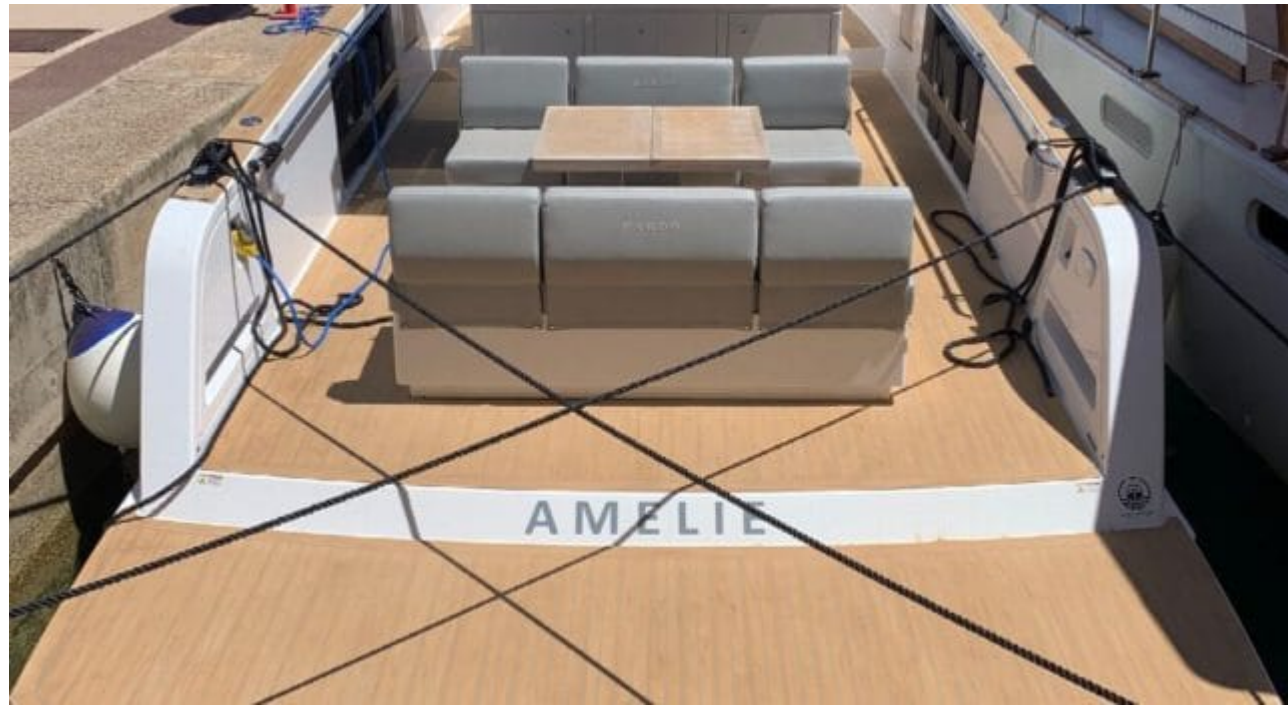

## M/Y PARDO 38

Longueur  
**11.90m**  
39.04 ft.

Personnes  
**11**

Cabines  
**2**

Equipage  
**1**

# DESIGN D'EXTÉRIEUR