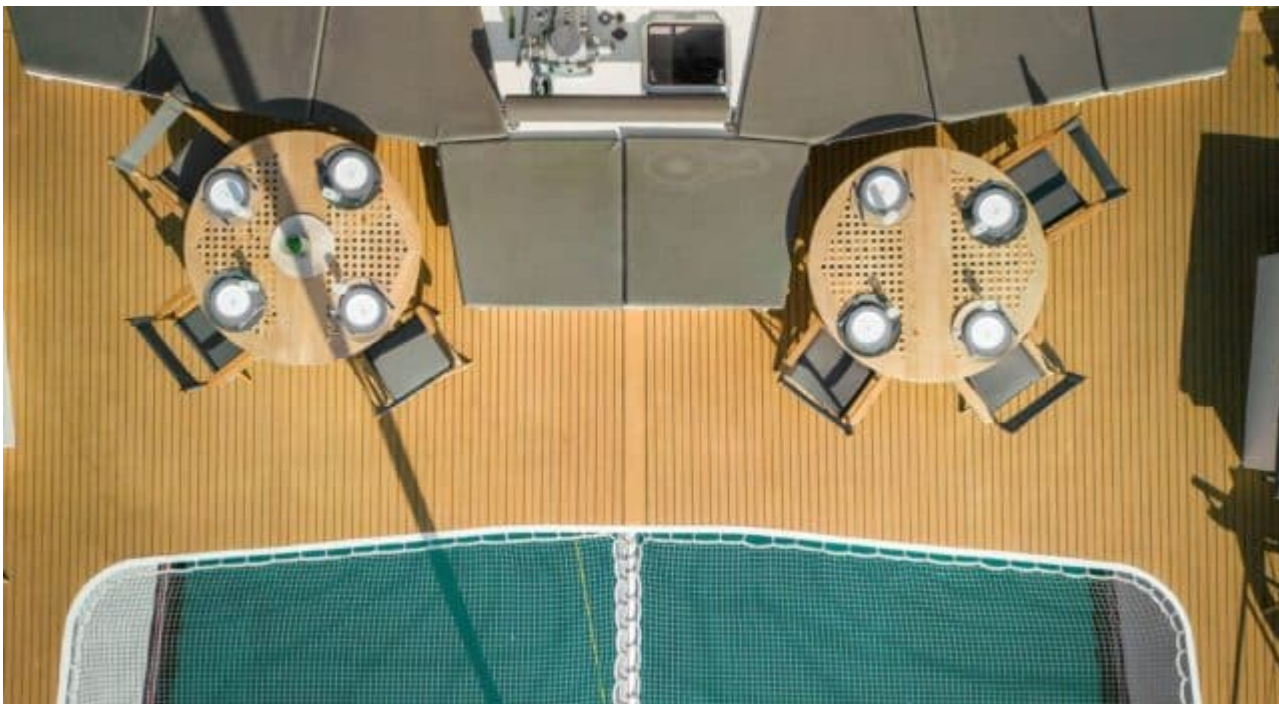

S/Y DAY ONE 70

Longueur
21m 68.9 ft.

Personnes
146

Equipage
3

S/Y DAY ONE 70

-  Barbecue
-  Fridge
-  Kitchen
-  Shower
-  Snorkeling gears
-  Sunbeds
-  Toilet
-  Air Conditioning
-  Paddle Boards x 2
-  Snorkeling Gear
-  Sound System
-  WC

DESIGN D'EXTÉRIEUR

DESIGN D'INTÉRIEUR

GALERIE MODE DE VIE

Spécifications

Prix basse saison / jour

6 400 €

Prix haute saison / jour

6 400 €