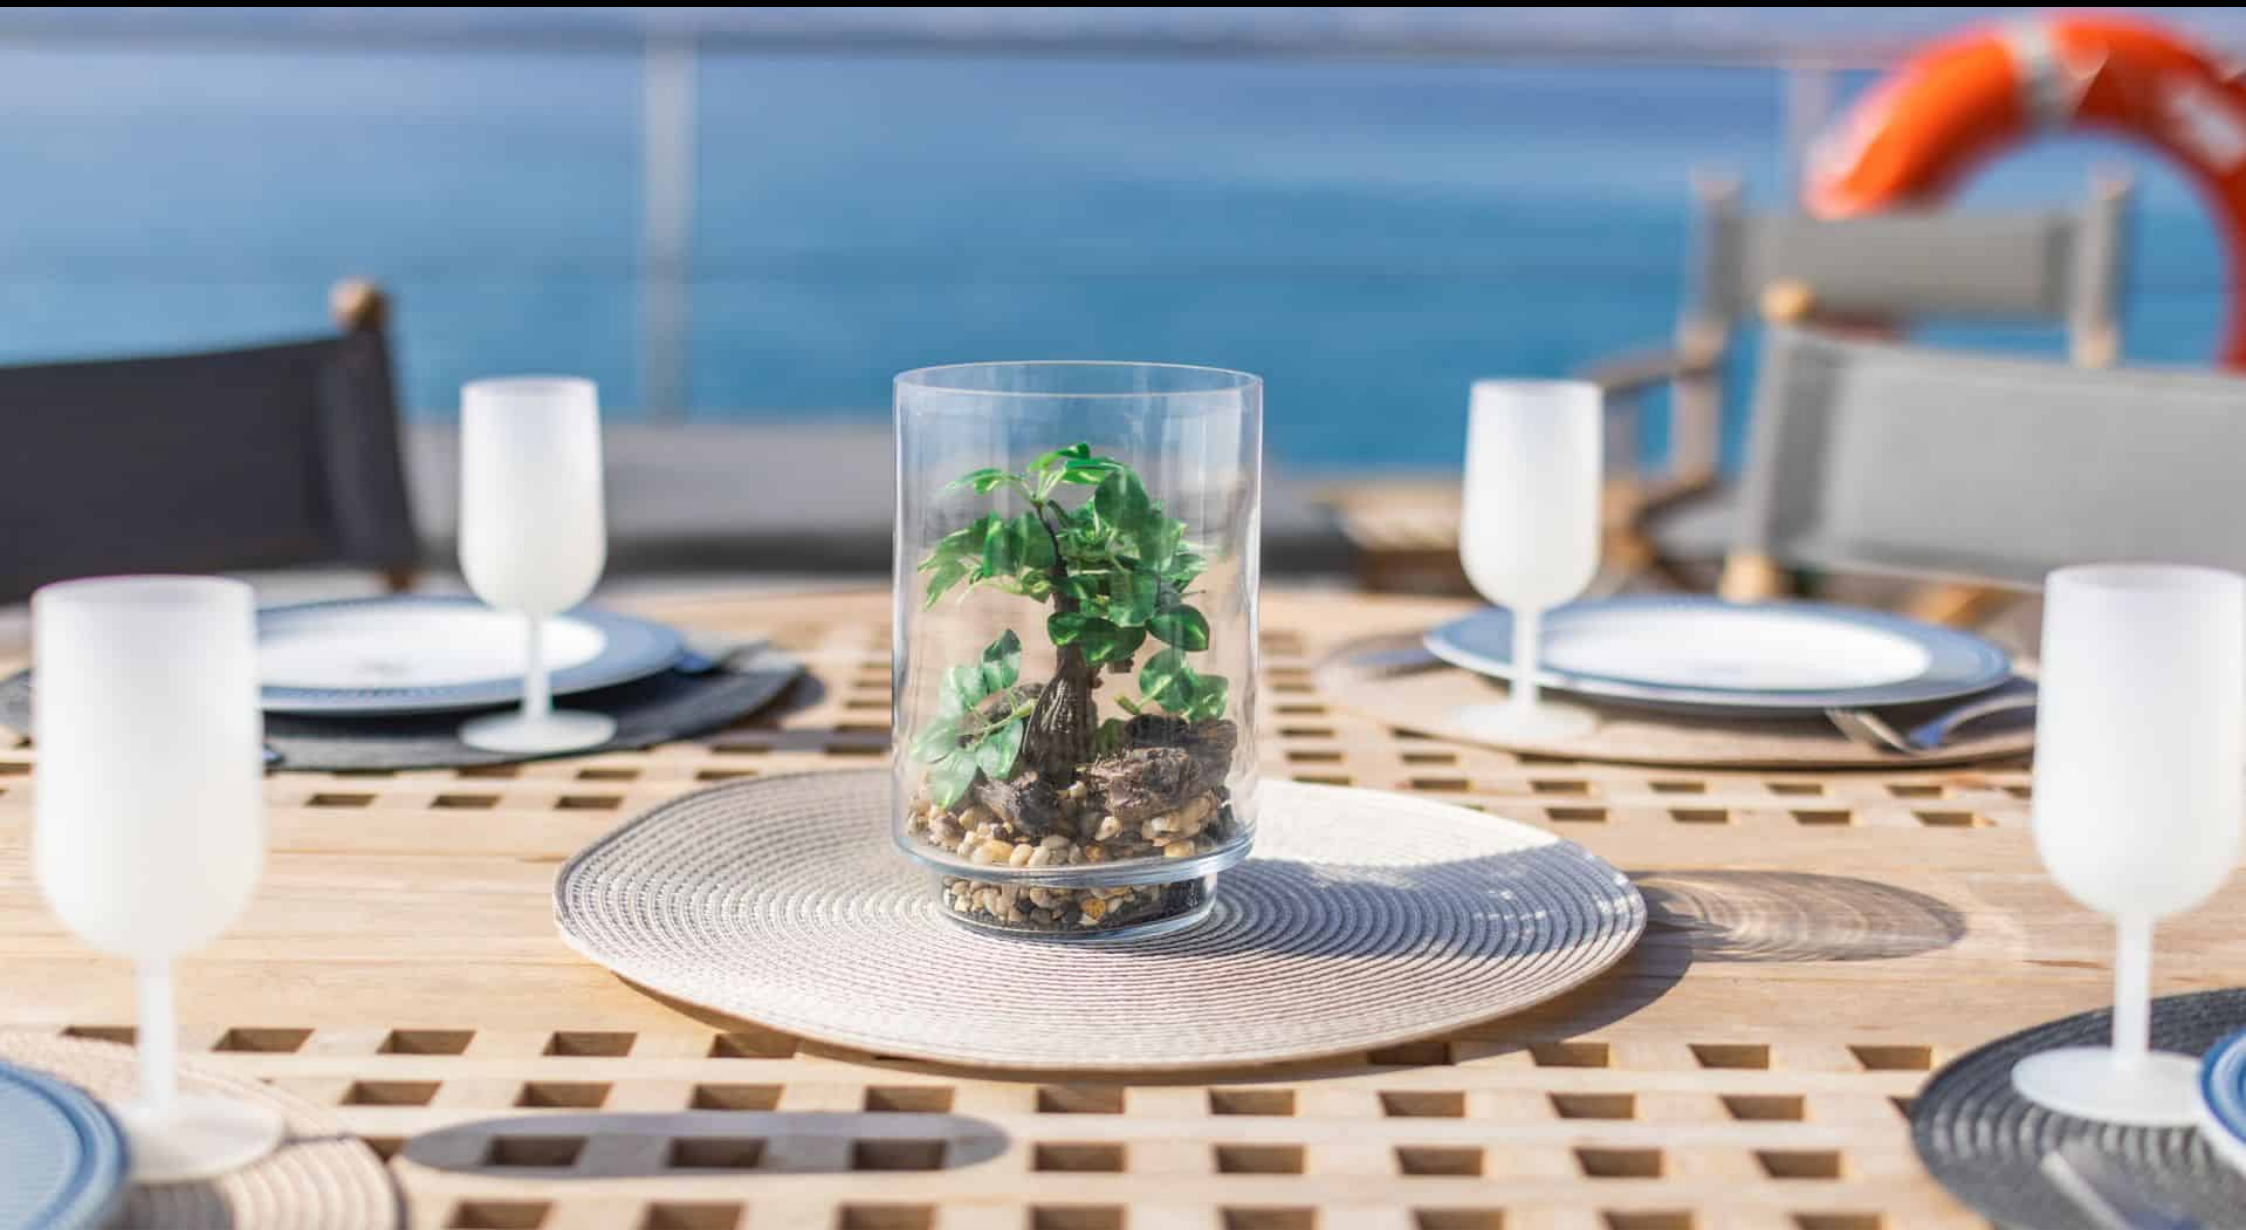

S/Y DAY ONE 70

Longueur
21m 68.9 ft.

Personnes
146

Equipage
3

S/Y DAY ONE 70

-  Barbecue
-  Fridge
-  Kitchen
-  Shower
-  Snorkeling gears
-  Sunbeds
-  Toilet
-  Air Conditioning
-  Paddle Boards x 2
-  Snorkeling Gear
-  Sound System
-  WC

DESIGN D'EXTÉRIEUR

DESIGN D'INTÉRIEUR

GALERIE MODE DE VIE

Spécifications

Prix basse saison / jour

6 400 €

Prix haute saison / jour

6 400 €