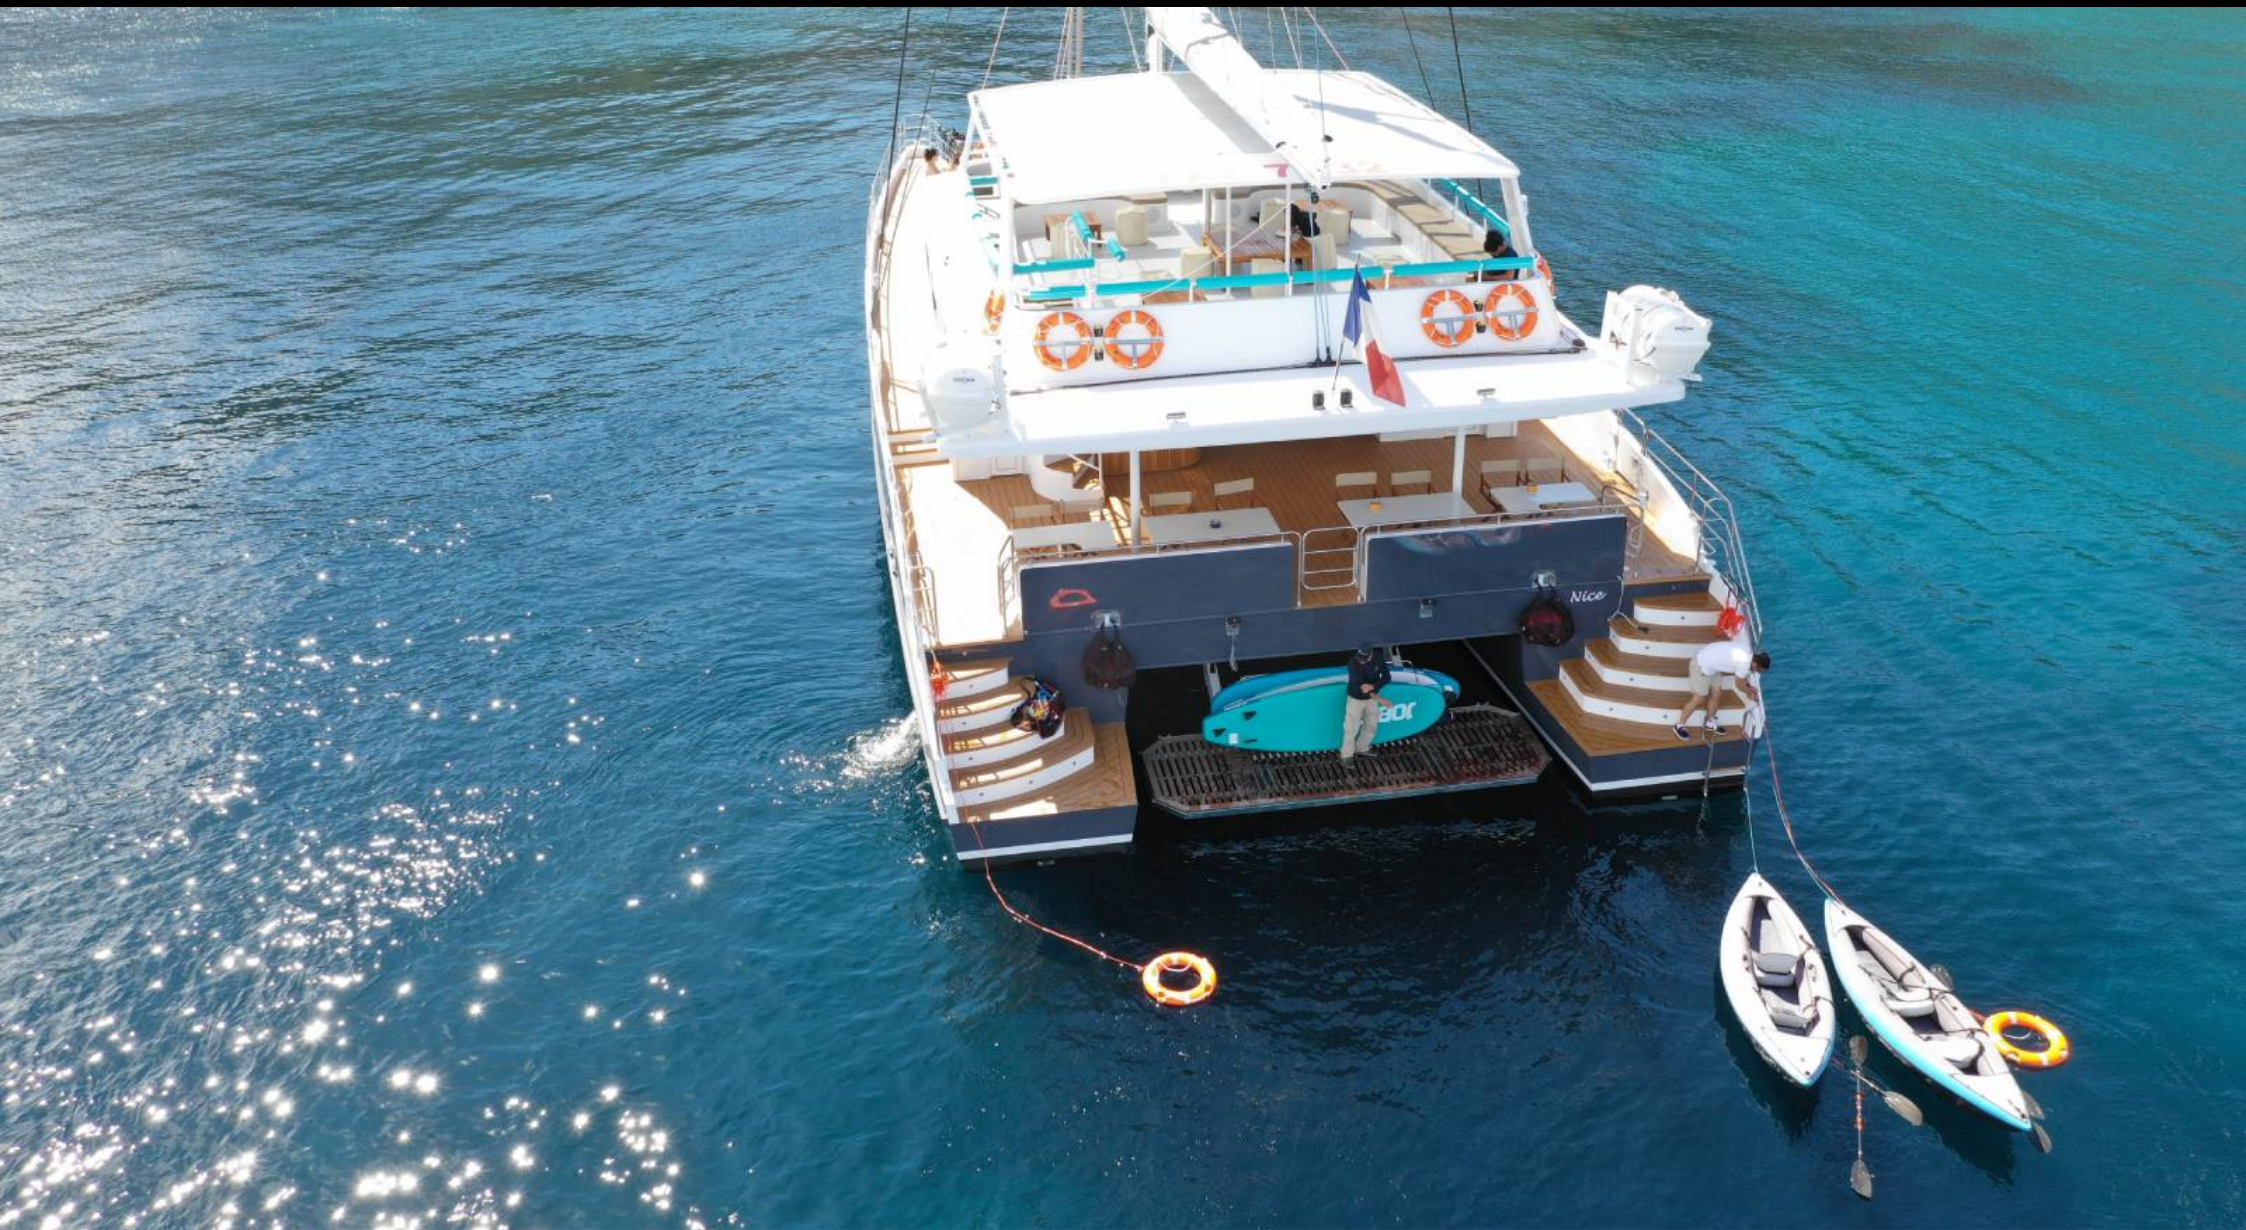

## S/Y RIVIERA CAT

Longueur  
**25m 82.02 ft.**

Personnes  
**120**

Equipage  
**3**

# S/Y RIVIERA CAT

-  Barbecue
-  Sunbeds
-  Toilet
-  Air Conditioning
-  kayaks x 3
-  Paddle Boards x 4
-  Sound System
-  Wifi

# GALERIE MODE DE VIE