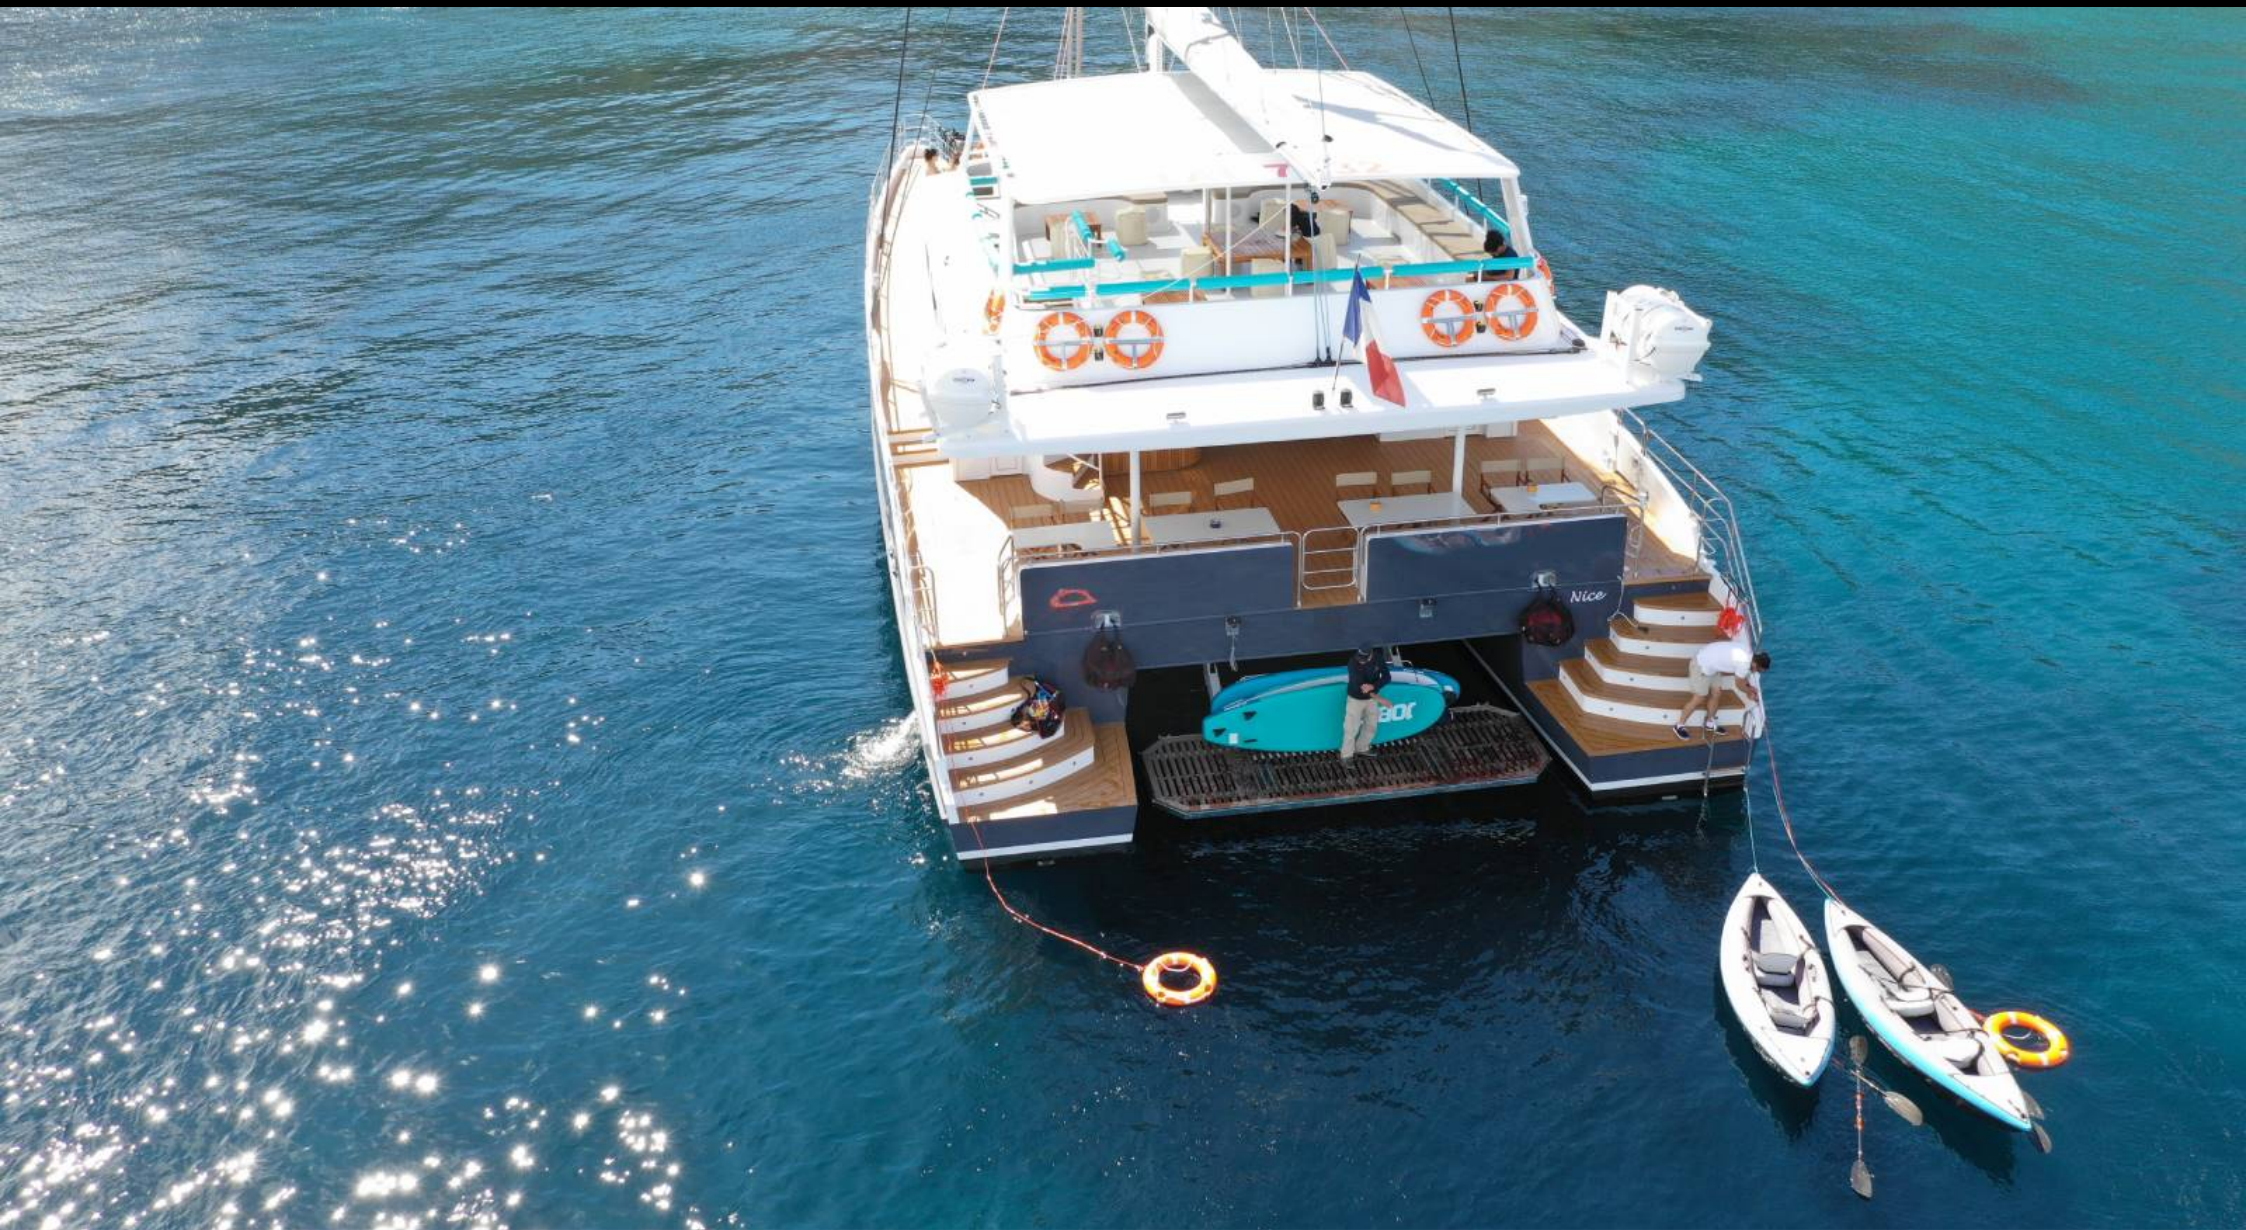

## S/Y RIVIERA CAT

Longueur  
**25m 82.02 ft.**

Personnes  
**120**

Equipage  
**3**

# S/Y RIVIERA CAT

-  Barbecue
-  Sunbeds
-  Toilet
-  Air Conditioning
-  kayaks x 3
-  Paddle Boards x 4
-  Sound System
-  Wifi

# DESIGN D'EXTÉRIEUR

# GALERIE MODE DE VIE