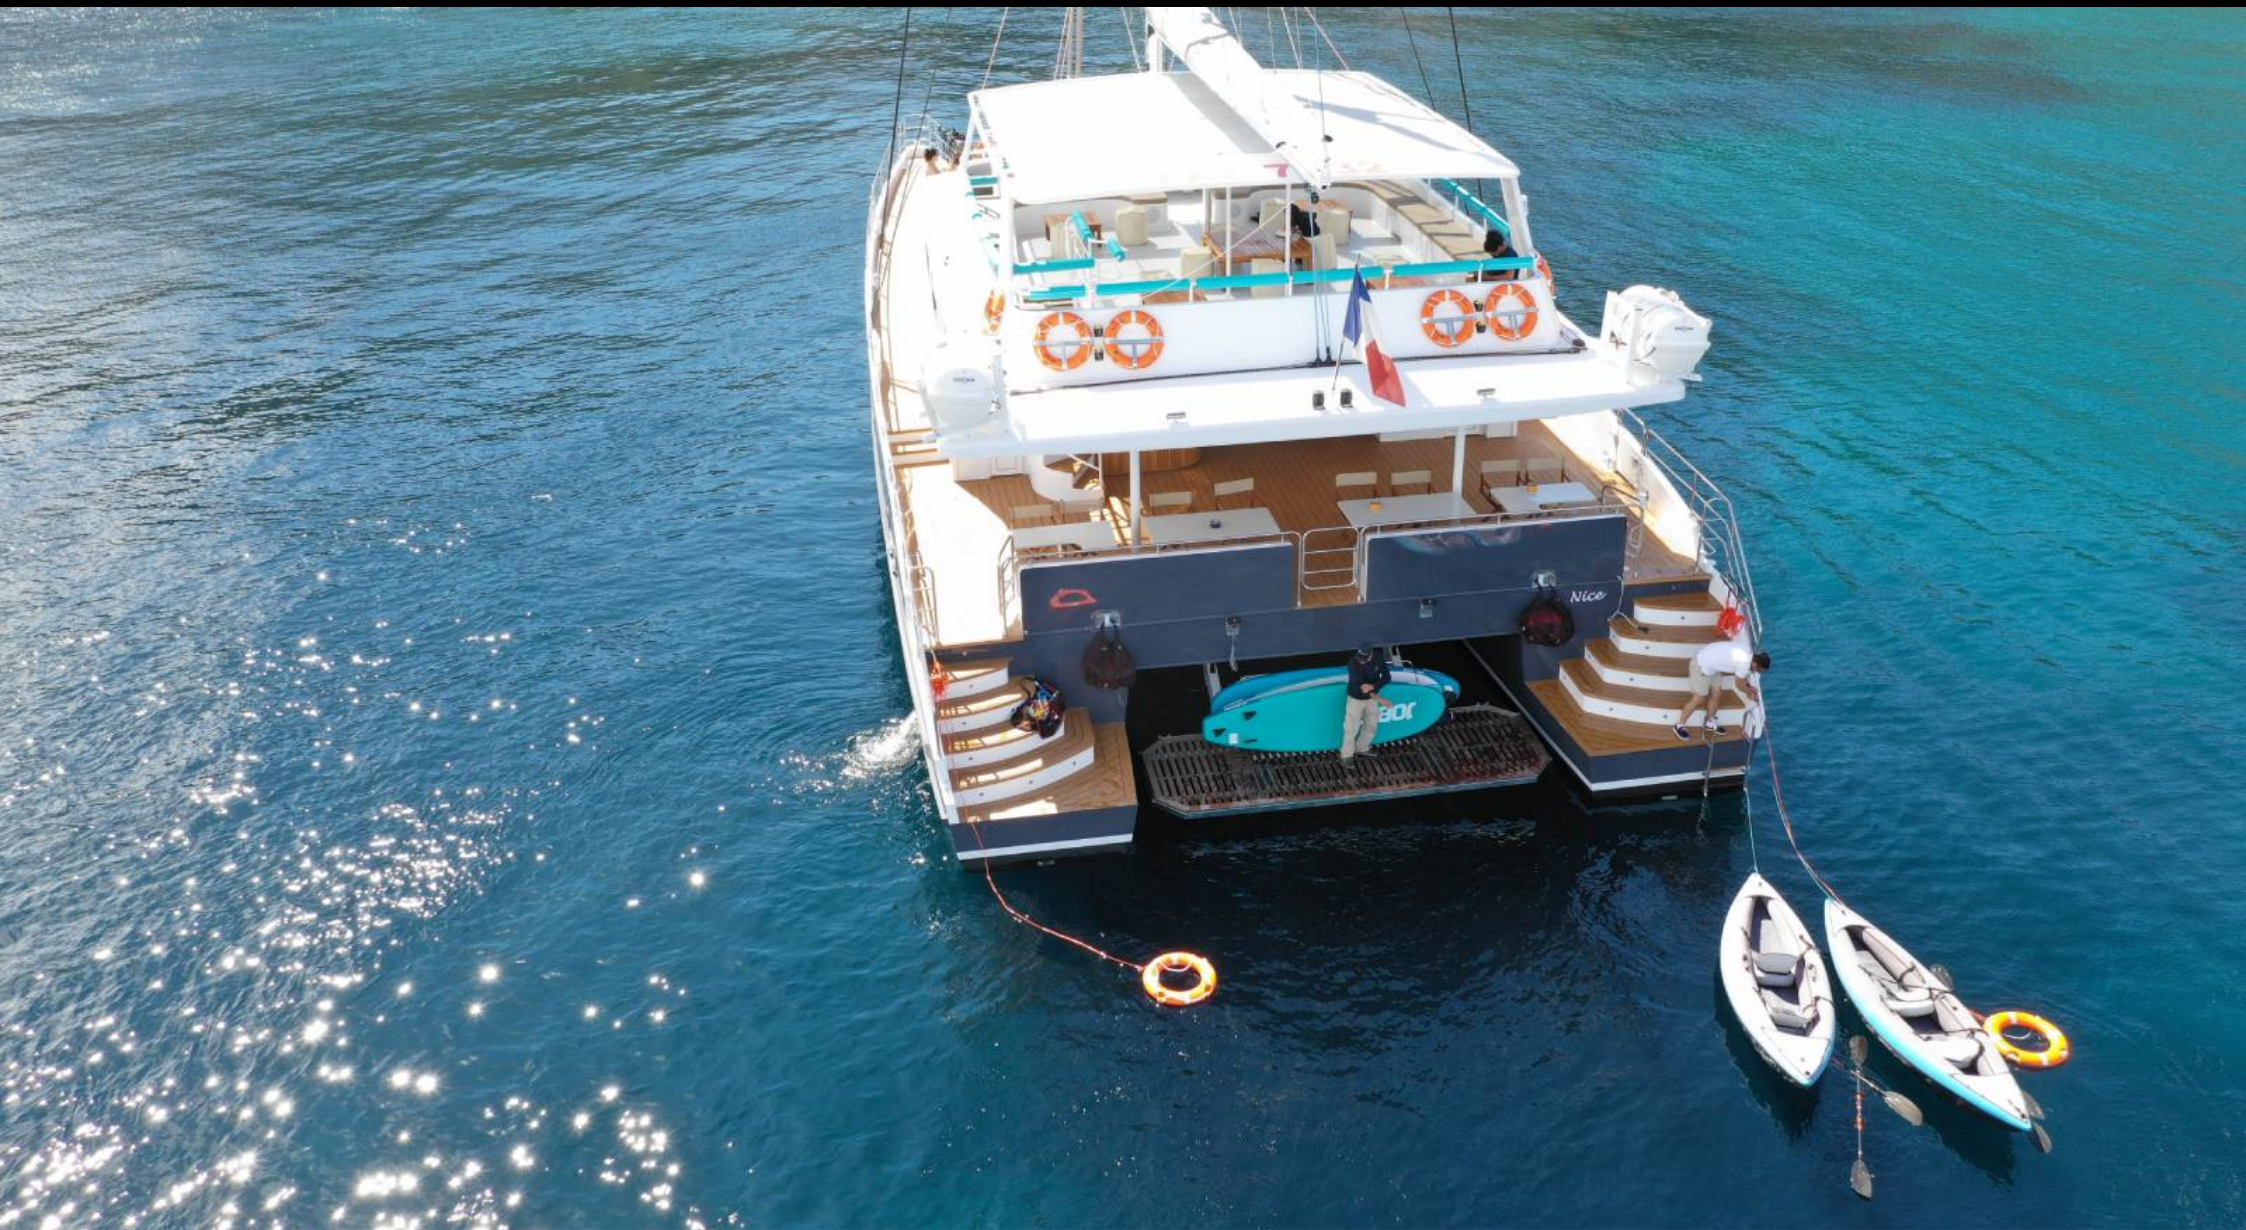

GALERIE MODE DE VIE