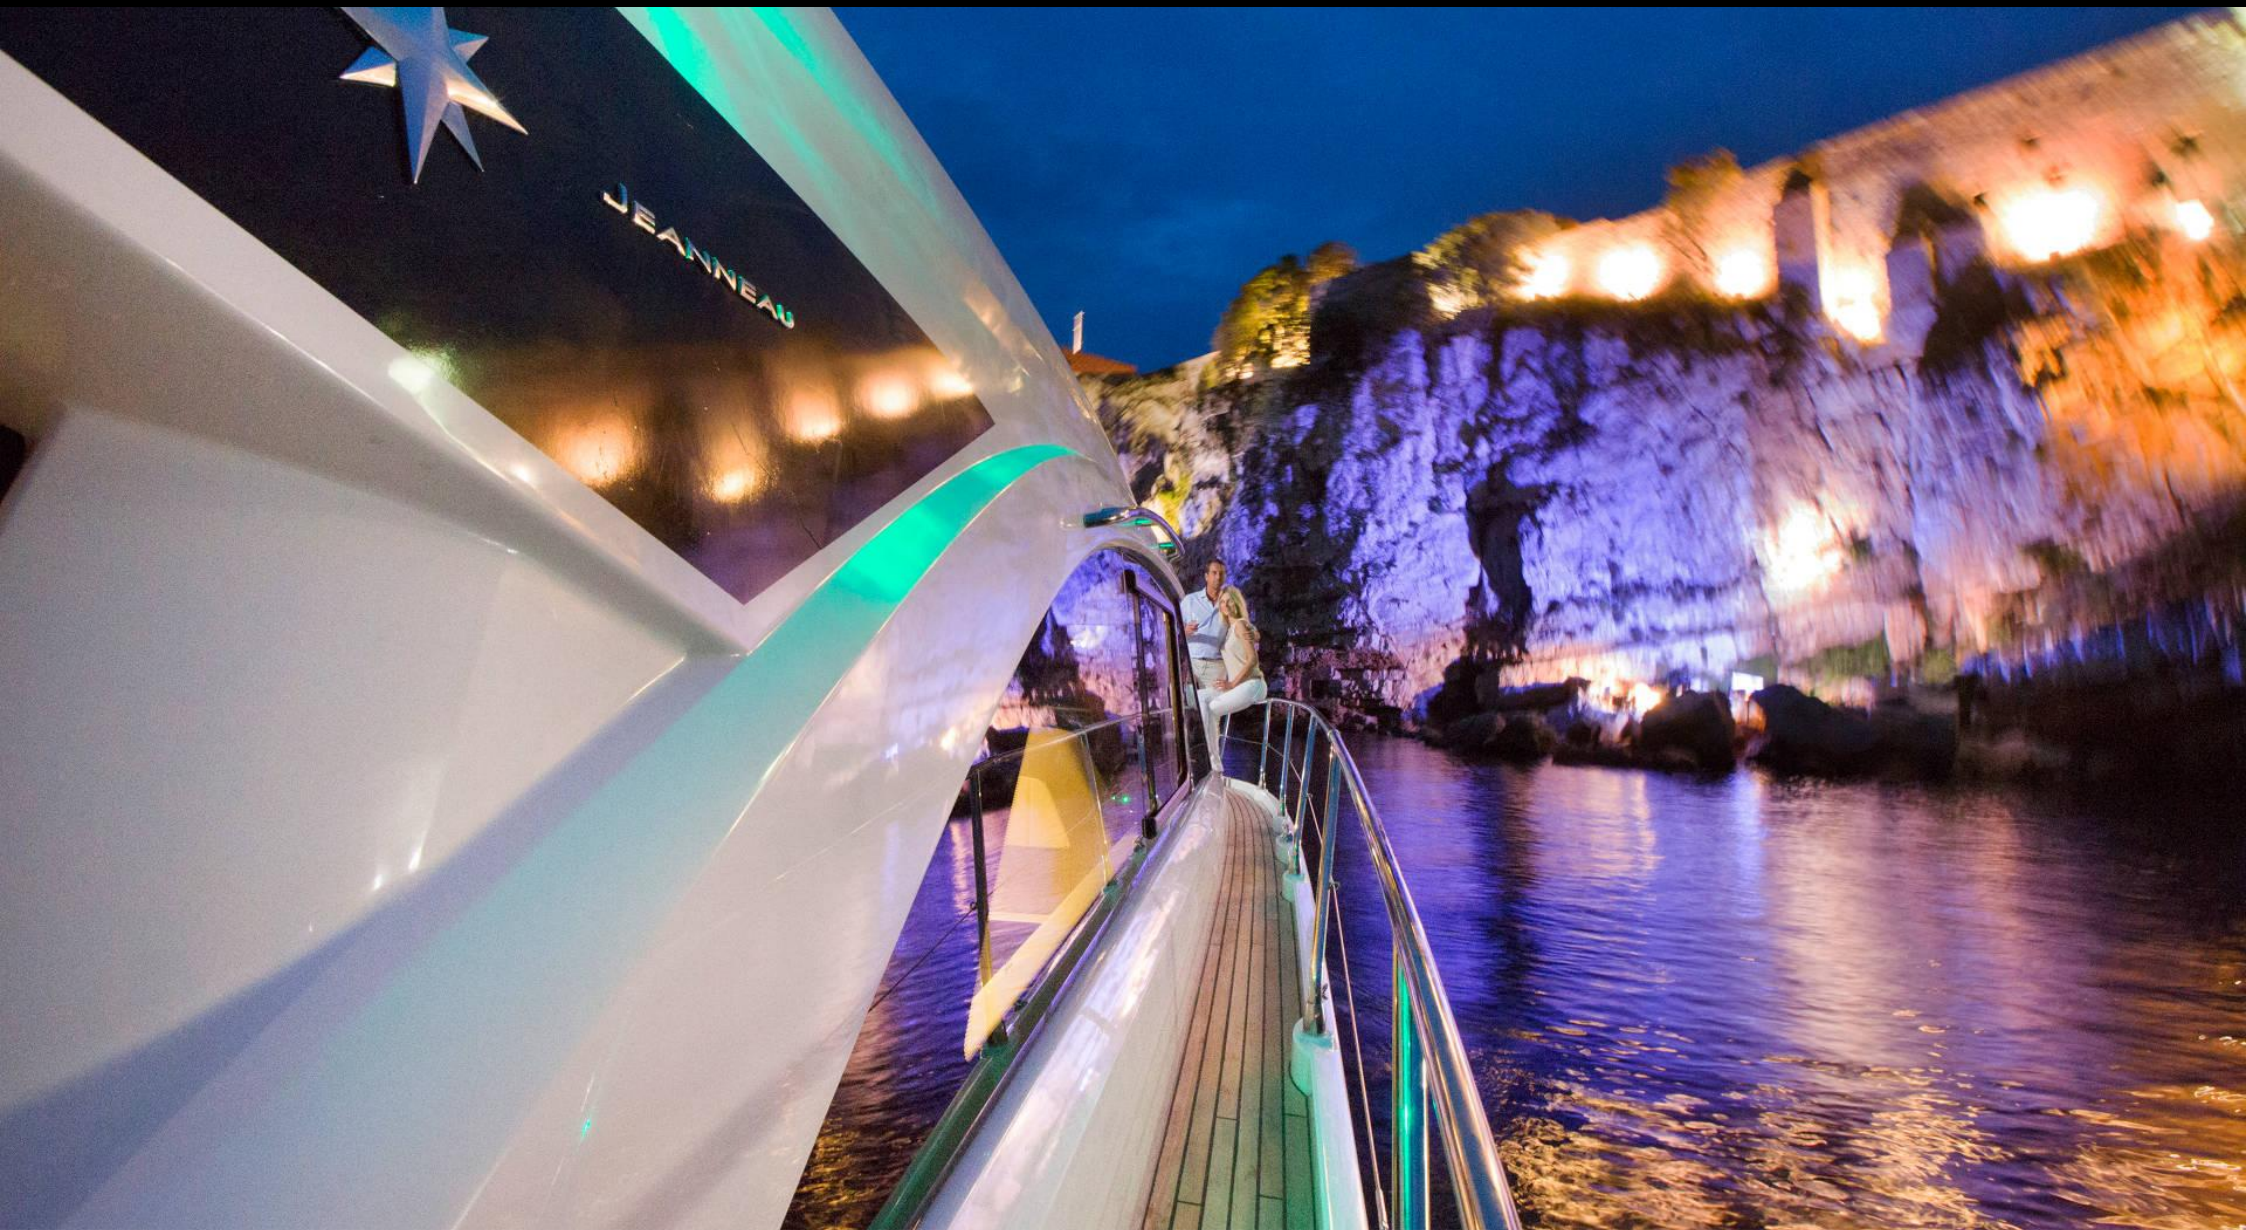

GALERIE MODE DE VIE