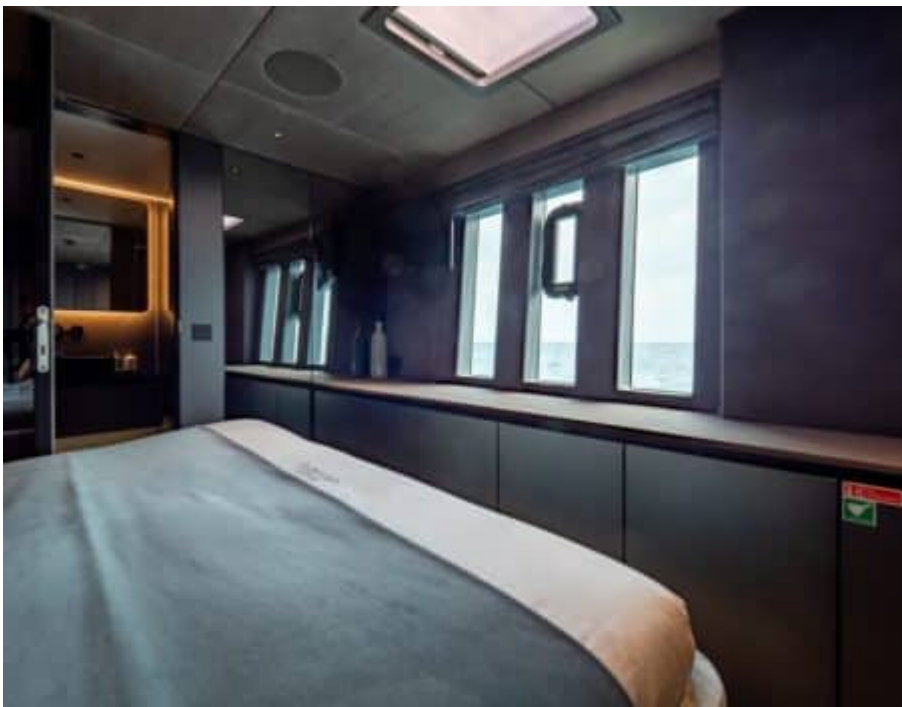

S/Y SHADES OF GREY

 Longueur
23.99m 78.71 ft.

 Personnes
9

 Cabines
4

 Equipage
4

S/Y SHADES OF GREY

-  Air Conditioning
-  Fridge
-  Kitchen
-  Shower
-  Snorkeling gears
-  Sound System
-  TV
-  Beach set-up
-  Donuts
-  E-Foil
-  Kayaks x 2
-  Paddle Boards x 2
-  Seabob x 2
-  Tender
-  Towable water toys
-  Wakeboard
-  Waterski
-  Water slide

DESIGN D'EXTÉRIEUR

DESIGN D'INTÉRIEUR

GALERIE MODE DE VIE

Spécifications

Prix basse saison / jour

10 000 €

Prix haute saison / jour

\$ 16 666