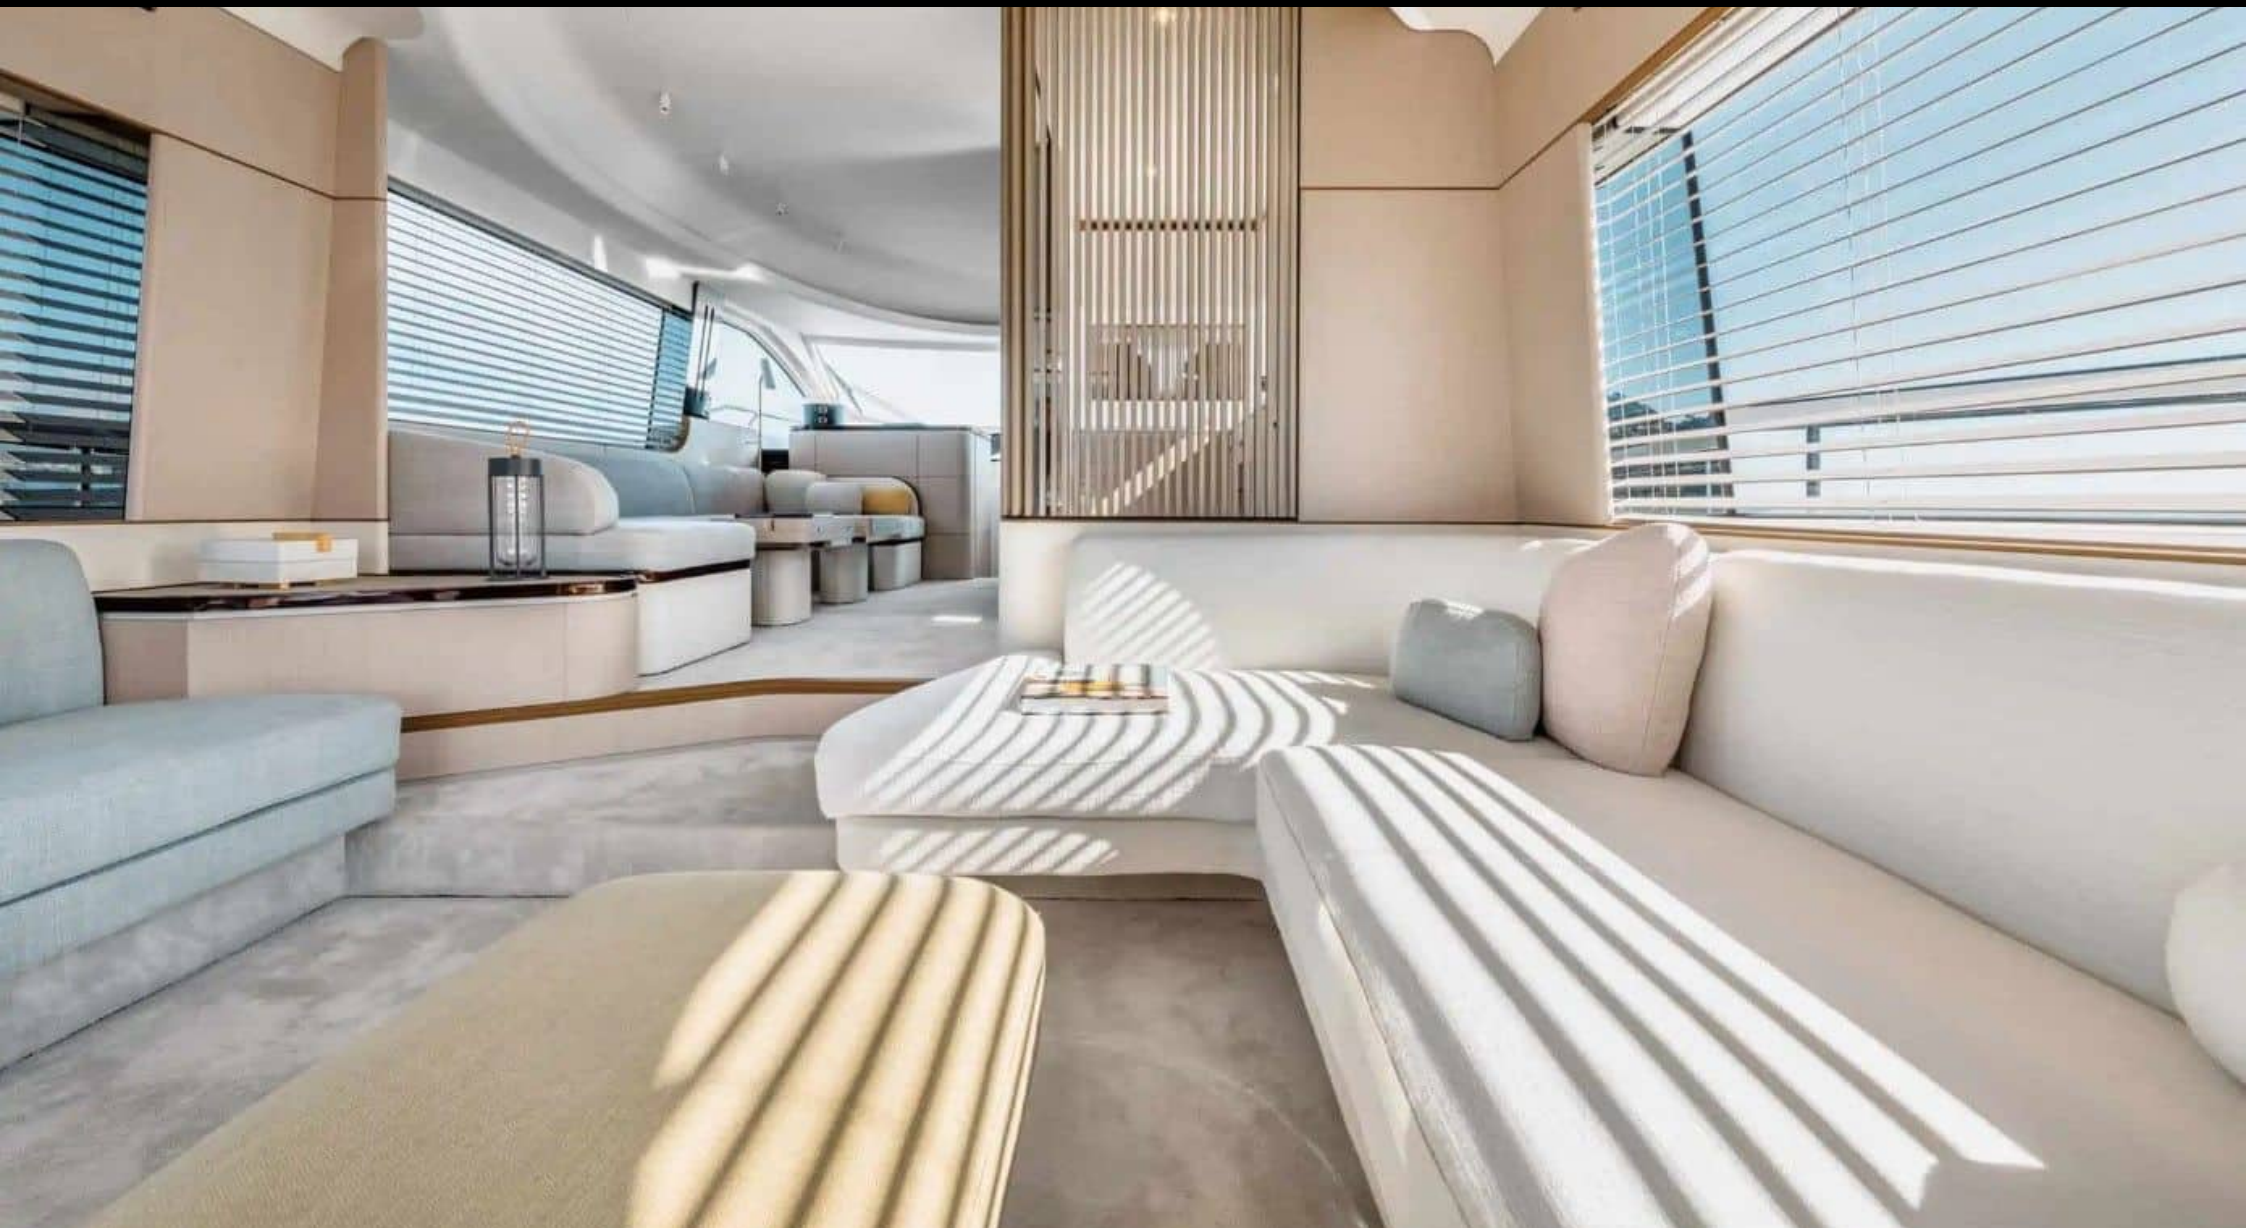

M/Y AZIMUT 68

Longueur
21m 68.9 ft.

Personnes
10

Cabines
4

Equipage
2

M/Y AZIMUT 68

-  Air Conditioning
-  Fridge
-  Hydraulic platform
-  Kitchen
-  Microwave
-  Shower
-  Snorkeling gears
-  Sound System
-  Sunbeds
-  Toilet

DESIGN D'EXTÉRIEUR

DESIGN D'INTÉRIEUR

GALERIE MODE DE VIE

Spécifications

Prix basse saison / jour

6 300 €

Prix haute saison / jour

6 300 €