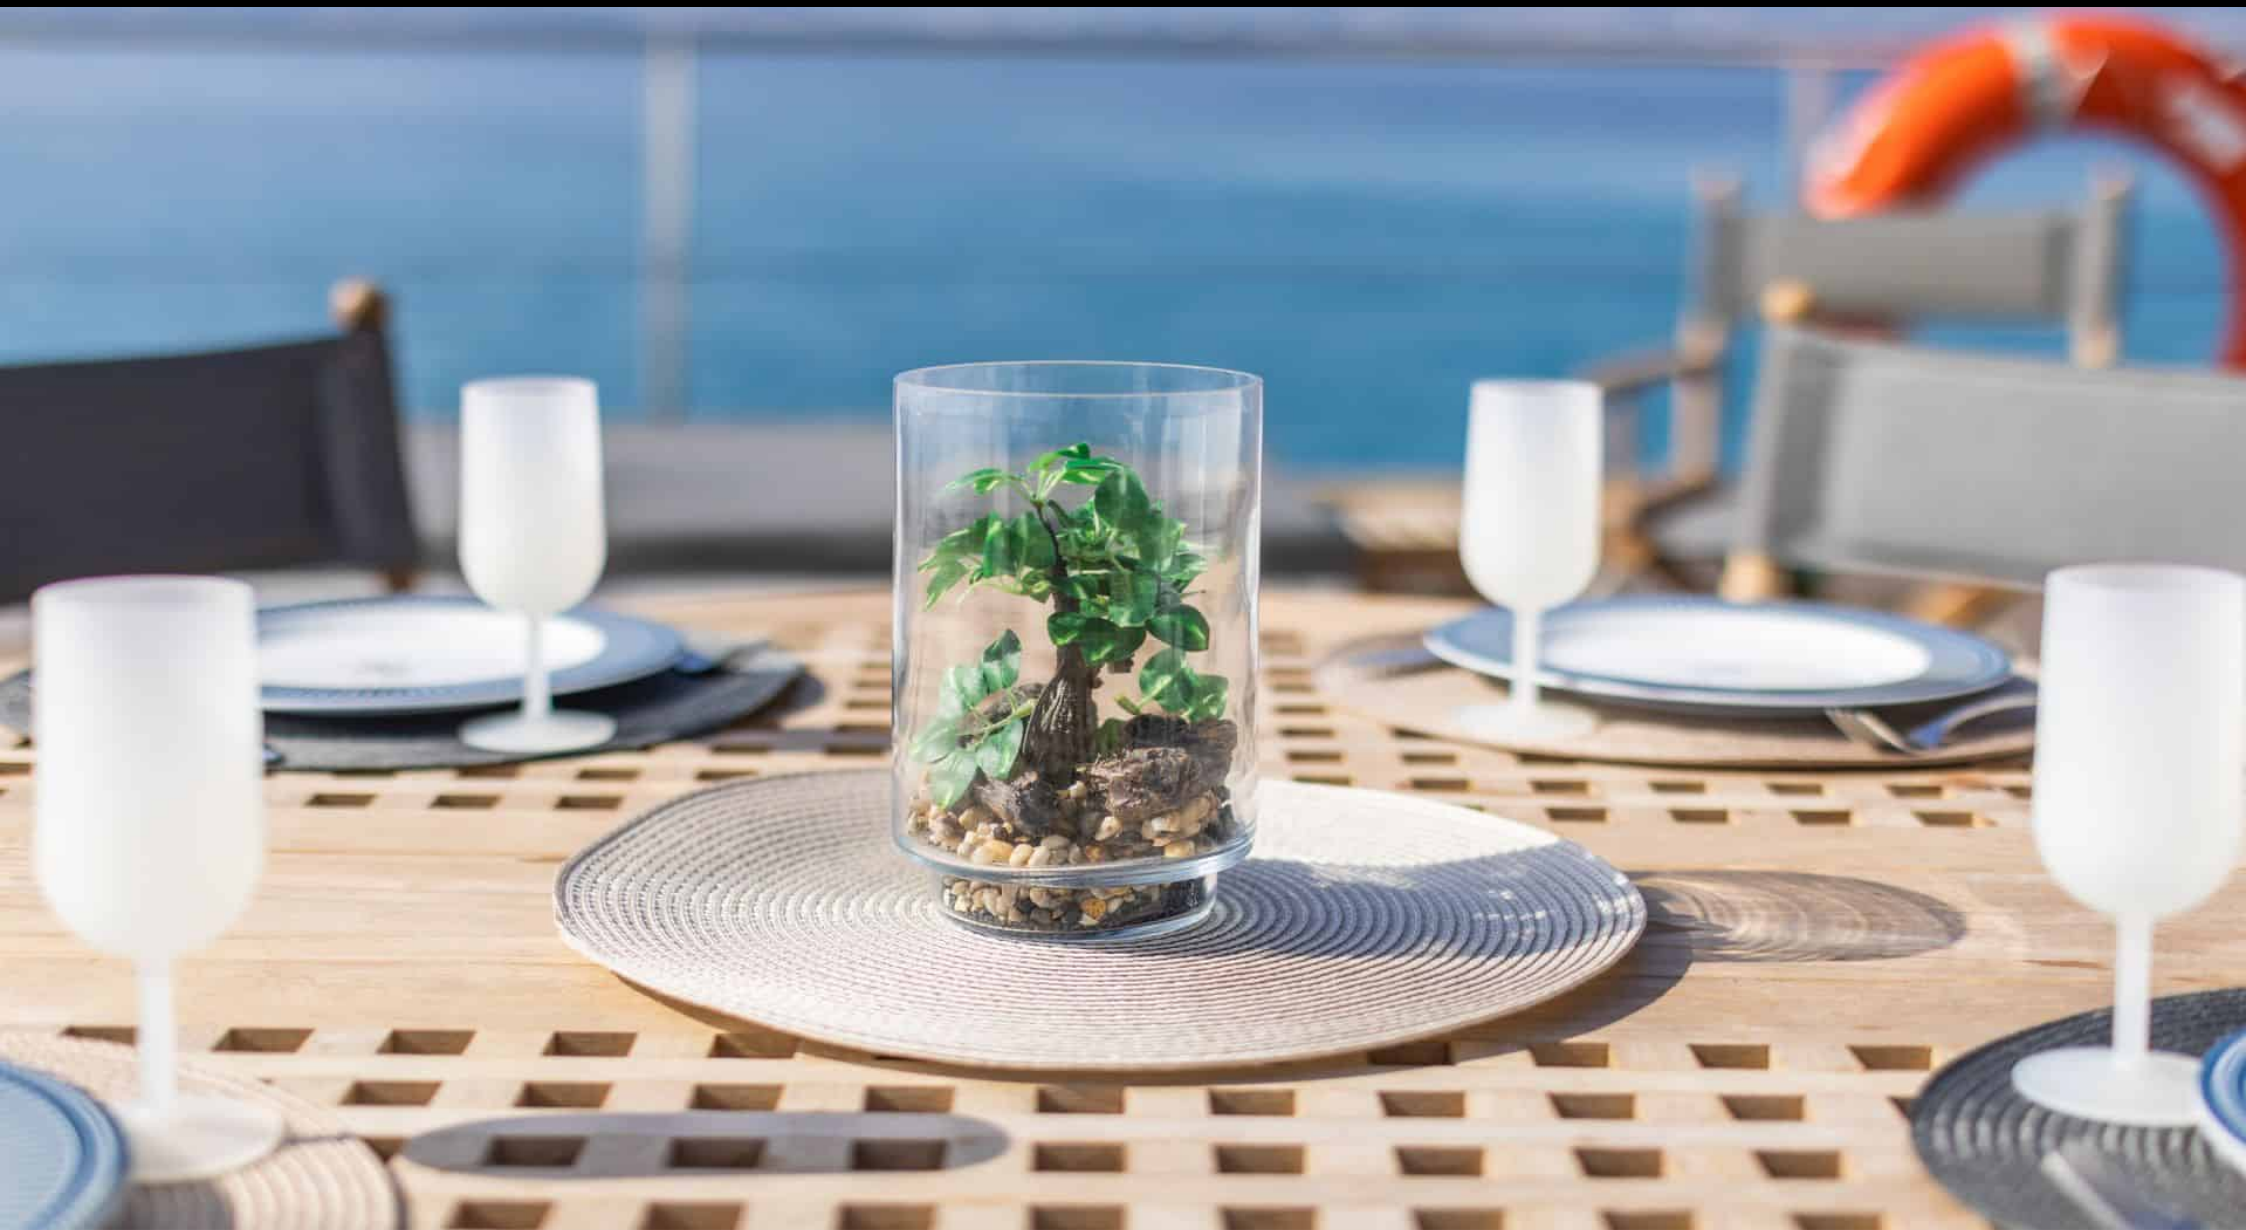

S/Y DAY ONE 70

Longueur
21m 68.9 ft.

Personnes
146

Equipage
4

S/Y DAY ONE 70

-  Barbecue
-  Fridge
-  Kitchen
-  Shower
-  Snorkeling gears
-  Sunbeds
-  Toilet
-  Air Conditioning
-  Paddle Boards x 2
-  Snorkeling Gear
-  Sound System
-  WC

DESIGN D'EXTÉRIEUR

DESIGN D'INTÉRIEUR

GALERIE MODE DE VIE

Spécifications

Prix basse saison / jour

6 400 €

Prix haute saison / jour

6 400 €