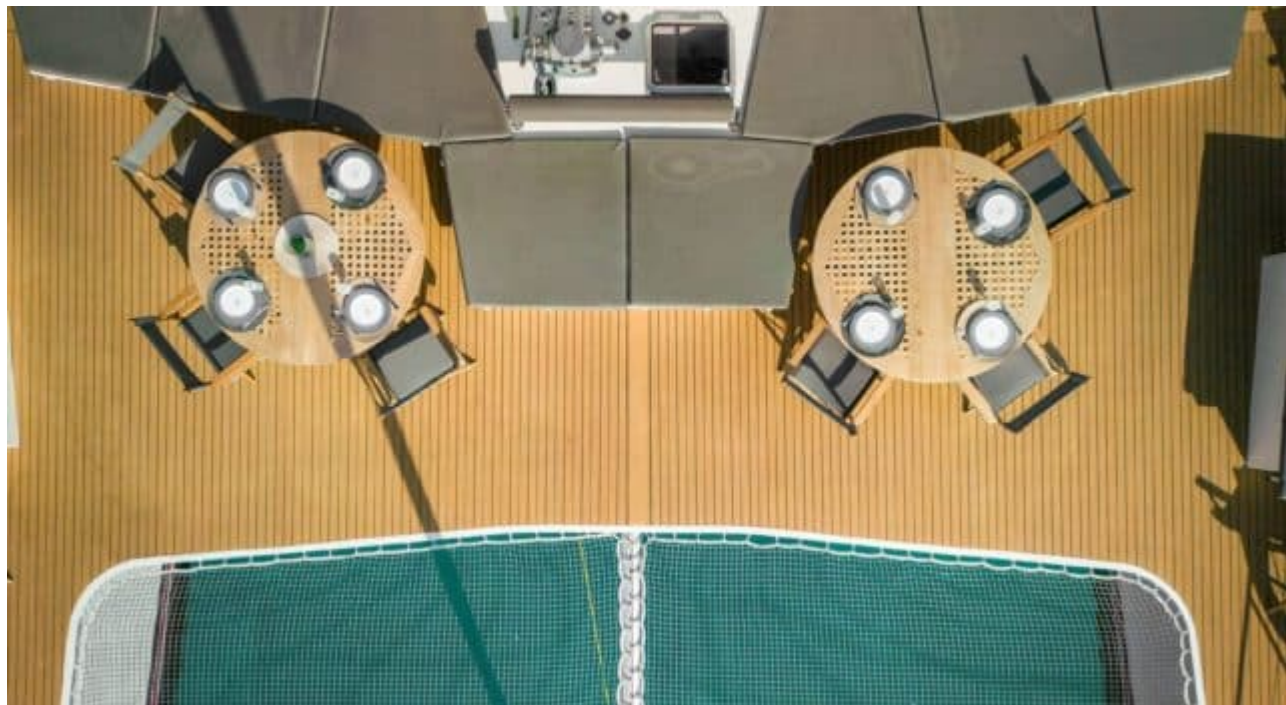

S/Y DAY ONE 70

Longueur
21m 68.9 ft.

Personnes
146

Equipage
4

S/Y DAY ONE 70

-  Barbecue
-  Fridge
-  Kitchen
-  Shower
-  Snorkeling gears
-  Sunbeds
-  Toilet
-  Air Conditioning
-  Paddle Boards x 2
-  Snorkeling Gear
-  Sound System
-  WC

DESIGN D'EXTÉRIEUR

DESIGN D'INTÉRIEUR

GALERIE MODE DE VIE

Spécifications

Prix basse saison / jour

6 400 €

Prix haute saison / jour

6 400 €