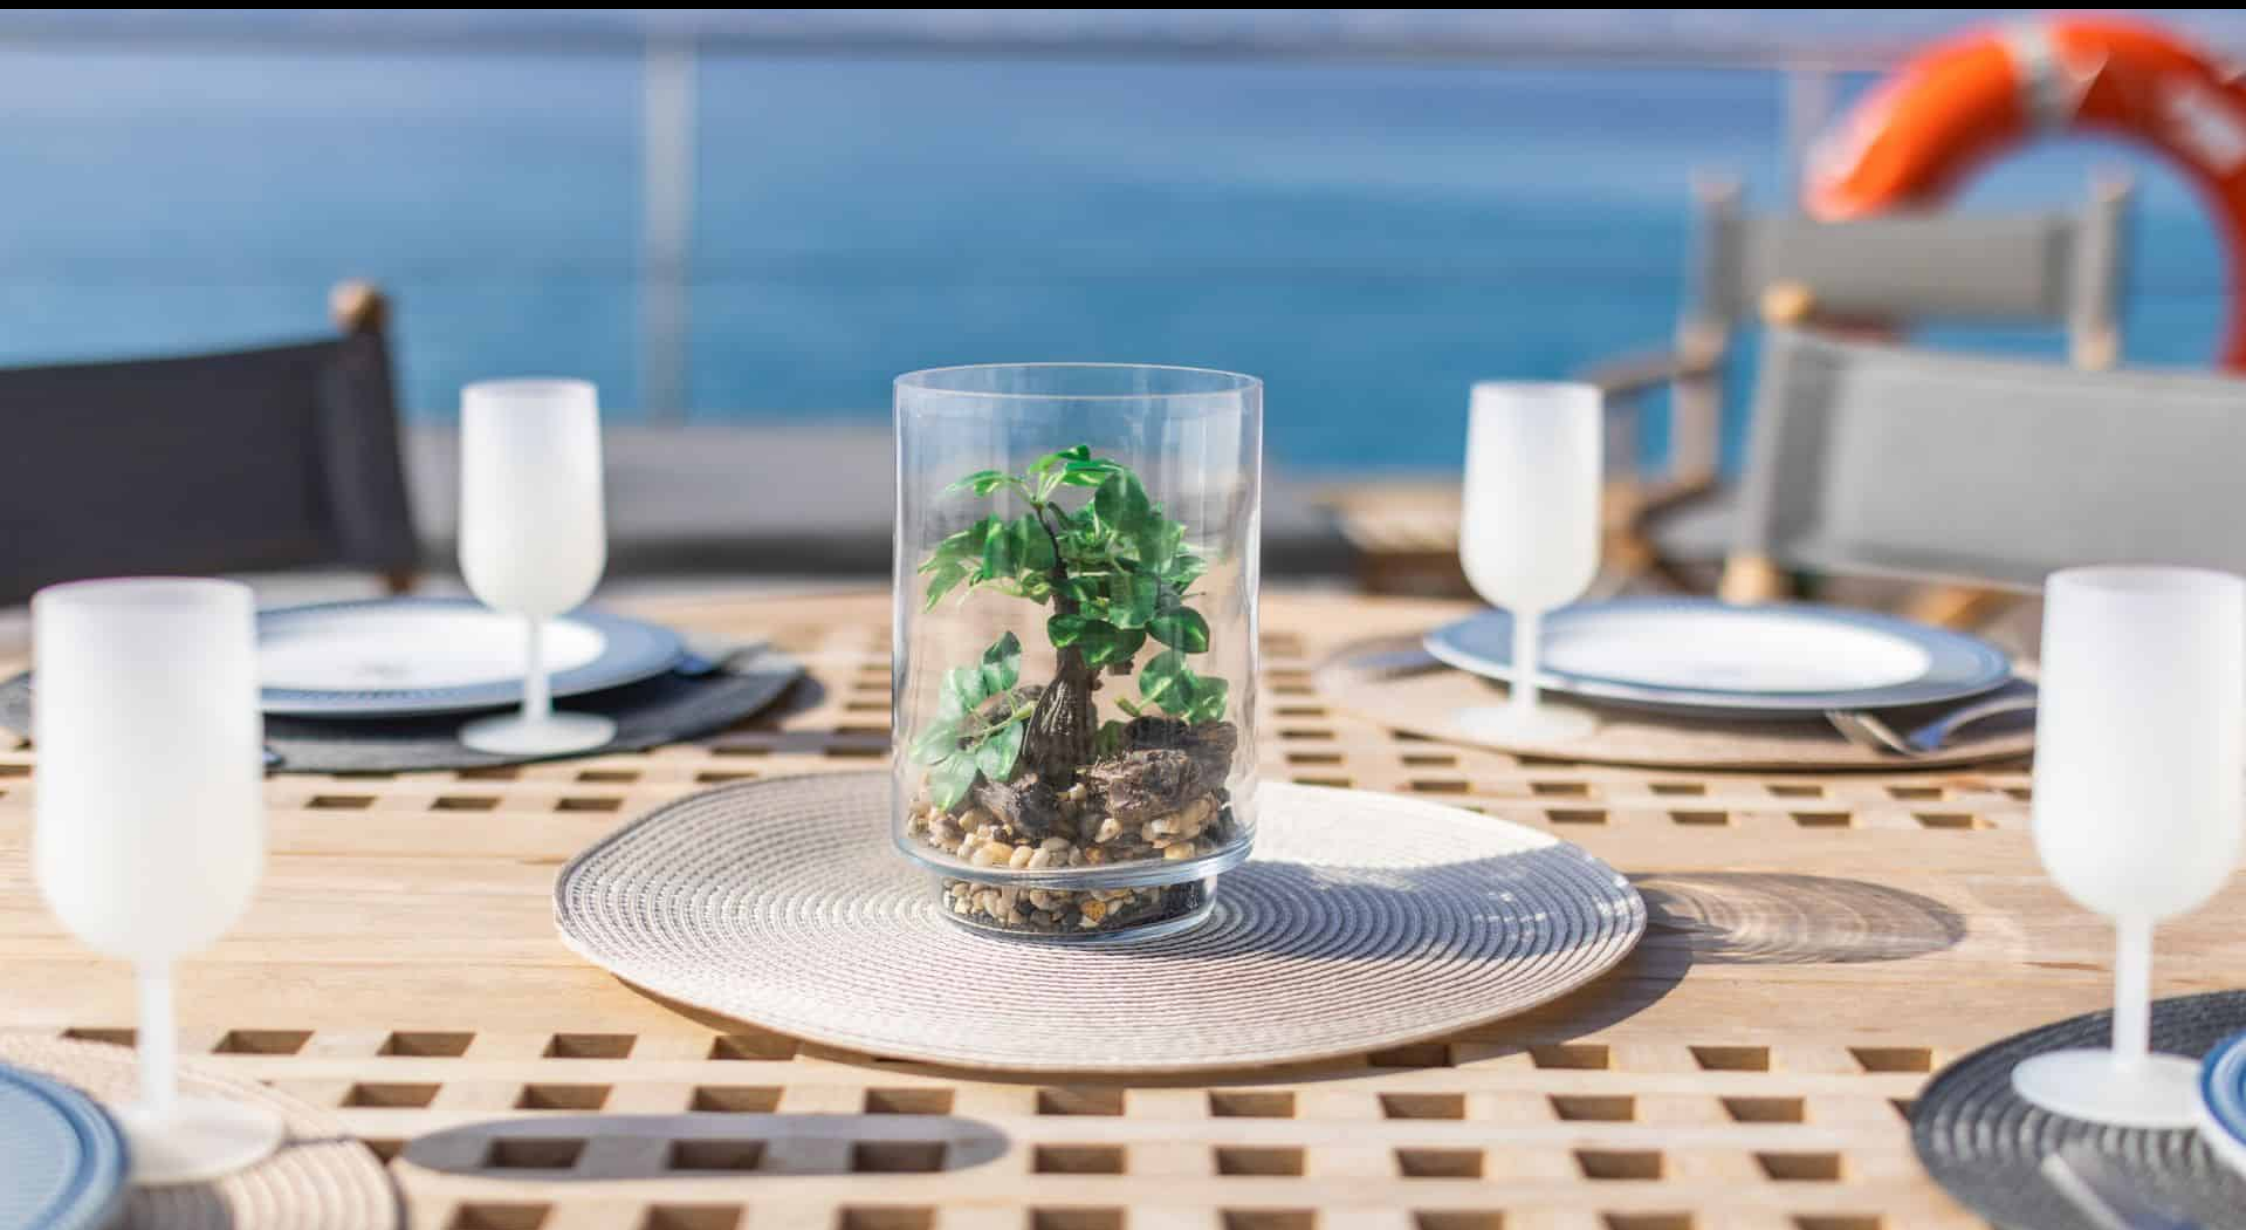

S/Y DAY ONE 70

Longueur
21m 68.9 ft.

Personnes
146

Equipage
4

S/Y DAY ONE 70

-  Barbecue
-  Fridge
-  Kitchen
-  Shower
-  Snorkeling gears
-  Sunbeds
-  Toilet
-  Air Conditioning
-  Paddle Boards x 2
-  Snorkeling Gear
-  Sound System
-  WC

DESIGN D'EXTÉRIEUR

DESIGN D'INTÉRIEUR

GALERIE MODE DE VIE

Spécifications

Prix basse saison / jour

6 400 €

Prix haute saison / jour

6 400 €