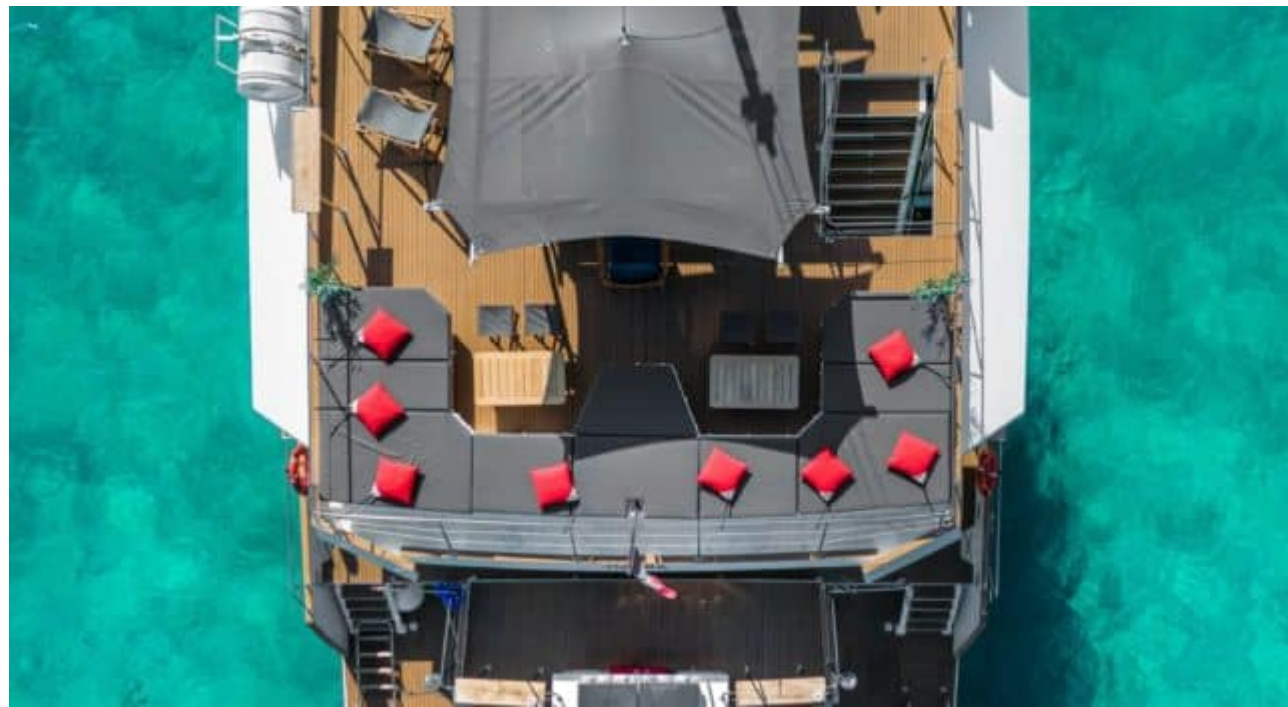

*M/Y POWER
DAY ONE*

Longueur
20m 65.62 ft.

Personnes
200

Equipage
3

M/Y POWER DAY ONE

-  Barbecue
-  Fridge
-  Kitchen
-  Shower
-  Snorkeling gears
-  Sunbeds
-  Toilet
-  Air Conditioning
-  Paddle Boards x 2
-  Sound System
-  WC

DESIGN D'EXTÉRIEUR

DESIGN D'INTÉRIEUR

GALERIE MODE DE VIE

Spécifications

Prix basse saison / jour

6 400 €

Prix haute saison / jour

6 400 €