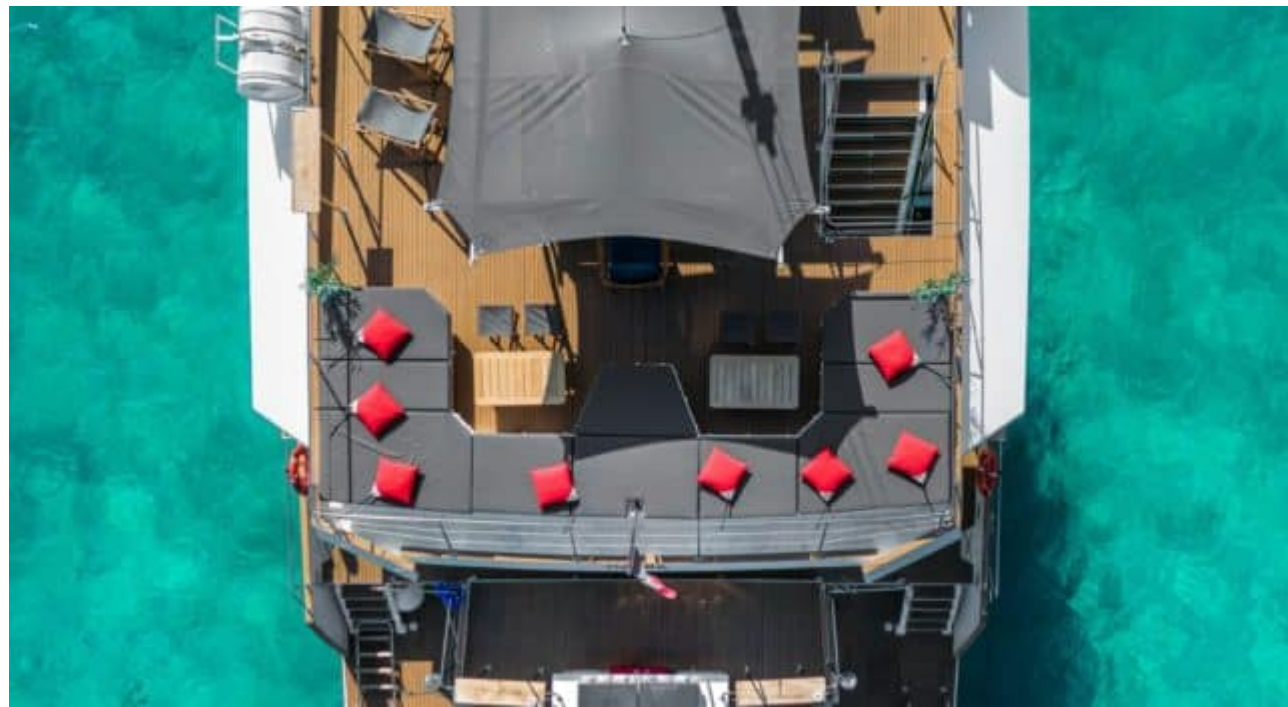

M/Y POWER DAY ONE

Longueur
20m 65.62 ft.

Personnes
200

Equipage
3

M/Y POWER DAY ONE

-  Barbecue
-  Fridge
-  Kitchen
-  Shower
-  Snorkeling gears
-  Sunbeds
-  Toilet
-  Air Conditioning
-  Paddle Boards x 2
-  Sound System
-  WC

DESIGN D'EXTÉRIEUR

DESIGN D'INTÉRIEUR

GALERIE MODE DE VIE

Spécifications

Prix basse saison / jour

6 400 €

Prix haute saison / jour

6 400 €