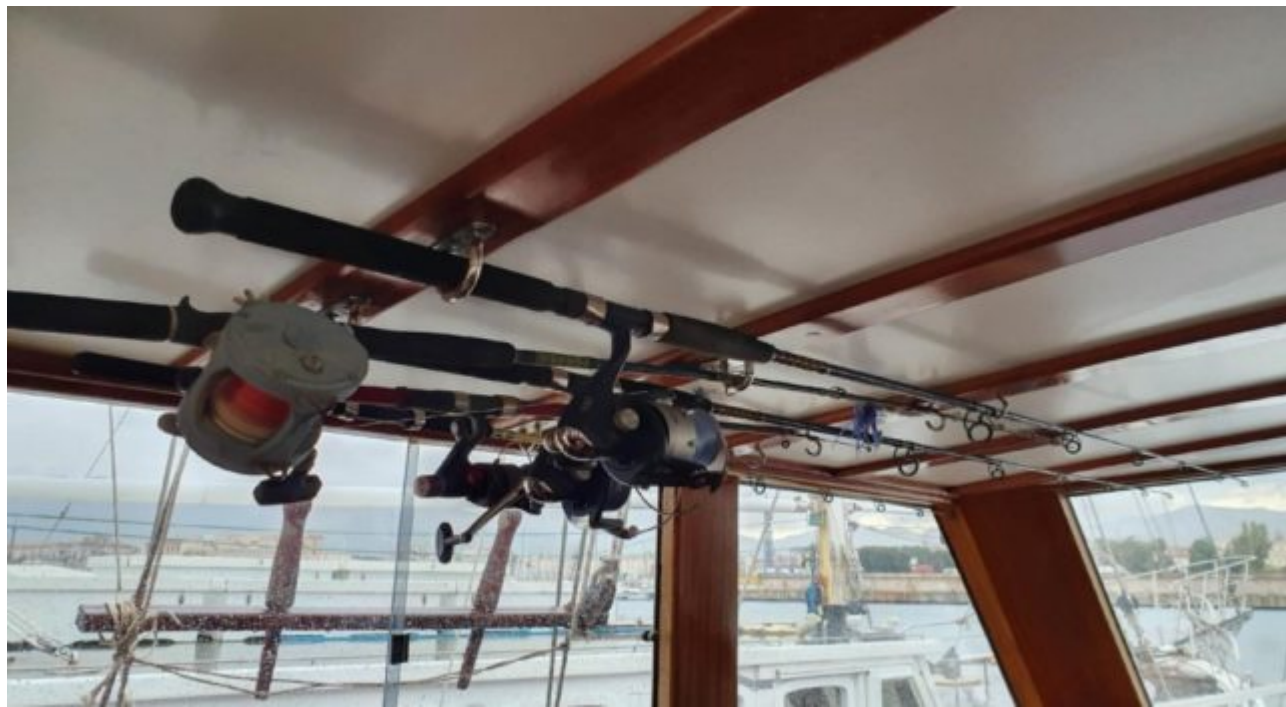

S/Y TERSANE IV

Longueur
24.00m 78.74
ft.

Personnes
12

Cabines
6

Equipage
3

S/Y TERSANE IV

-  Fridge
-  Kitchen
-  Microwave
-  Shower
-  Snorkeling gears
-  Sunbeds
-  Toilet
-  Air Conditioning
-  Kayaking
-  Paddle Board
-  Television
-  Waterski
-  Wifi

DESIGN D'EXTÉRIEUR

DESIGN D'INTÉRIEUR

GALERIE MODE DE VIE

Spécifications

Prix basse saison / jour

2 466 €

Prix haute saison / jour

3 133 €