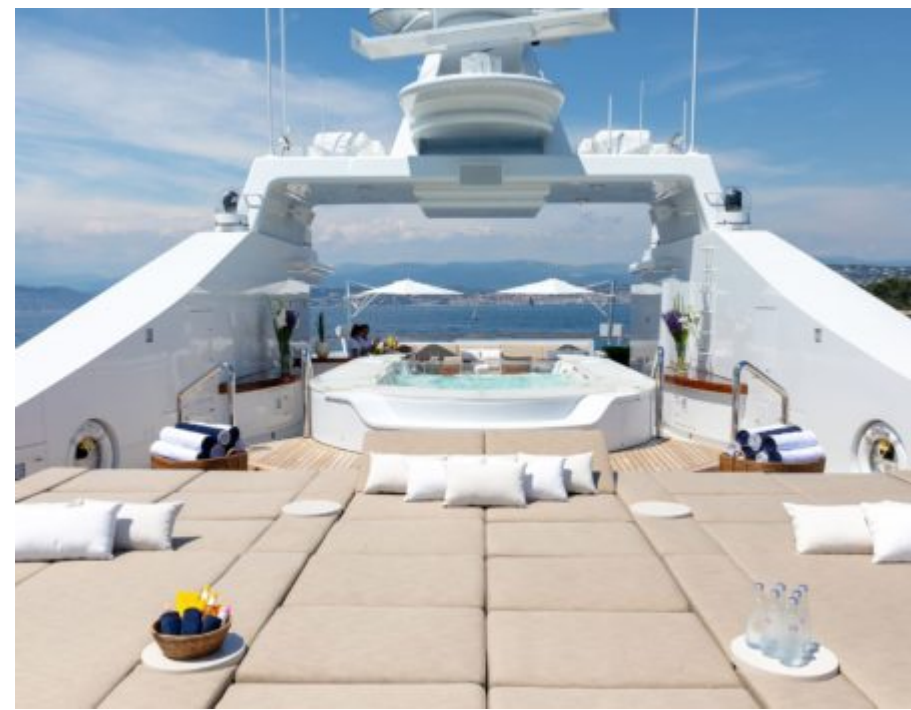

**M/Y TREEHOUSE
(EX HELIOS)**

 Longueur
59m 193.57 ft.

Personnes
12

Cabines
7

Equipage
16

M/Y TREEHOUSE (EX HELIOS)

-  Air Conditioning
-  Fishing Gear
-  Flyboard
-  Gym Equipment
-  Jacuzzi
-  Jetski x 3
-  Paddle Boards x 4
-  Seabob x 3
-  Stabilisers at anchor
-  Stabilisers underway
-  Tender
-  Wakeboard
-  Waterskis
-  Wifi
-  Scuba diving
-  Water slide

DESIGN D'EXTÉRIEUR

DESIGN D'INTÉRIEUR

GALERIE MODE DE VIE

Spécifications

Prix basse saison été / semaine

400 000 €

Prix haute saison été / semaine

400 000 €